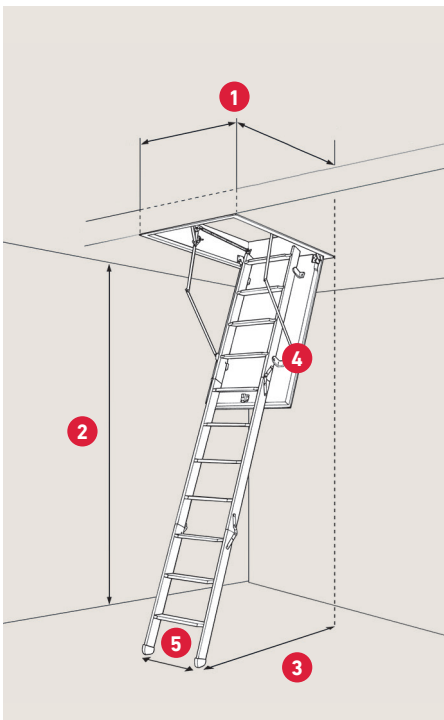

Reducere varmetab
med op til 86%

Testet i.h.t. EN 14975
Max. brugervægt 150 kg

Lufttætheds klasse 4
EN 12207

Nem at montere
Kan monteres af 1 person

**DANISH
QUALITY**

Dansk kvalitets lofttrappe

- » Designet til smalle gange eller hvor pladsen er trang fx. på tværs af spær.
- » Kan monteres i små og smalle åbninger/ hulmål.
- » 4- deltet foldetrappe - fylder kun 85 cm i længden.
- » Lever op til de høje energikrav i Danmark med en god isoleringsværdi på 0,99 W/m²K.

SPECIFIKATIONER

Sandwich konstruktion
30 mm ekspanderet
polystyren (EPS)

Max. højde: 76,3 cm
fra underkant af karm
til top af lukket stige

Karm: Grantræ
Højde: 11,5 cm
Tykkelse: 1,8 cm

Vange: Fyrretræ
Bredde: 6,9 cm

4-delt stige med
11 trin i bøgetræ

Lem tykkelse: 36 mm
Hvid HDF 2 × 3 mm
Farve: RAL 9016

Tætningsliste i karm

Betjeningsstang medfølger

1	Varenr.	1038960	1038970
	DB-nr.	1942457	1942455
	Udvendige karm mål	57,6 × 85 cm	67,6 × 85 cm
	Hulmål	60 × 87,5 cm	70 × 87,5 cm
3	Udledning v/70°	93,4 cm	100,3 cm
4	Udklapning v/70°	116,6 cm	118,5 cm

2

Lofthøjde inkl. fødder
v/70°: 254,4 cm

5

Stigebredde: 35,8 cm
Trædeflade: 6,9 cm
Materiale: Bøgetræ

Mulighed: Forlænger-
led - max. lofthøjde:
275 cm / 12 trin

TILBEHØR

	Varenr.	DB-nr.
Plastgerigt hvid, bredde 3,5 cm (max. karm mål 70 × 120 cm)	1008970	1619629
Tætningsbånd af imprægneret polypropylen	3018000	5384135
Forlængerled stige* (4 trin) - max. lofthøjde 275 cm / 12 trin	1009274	1943024