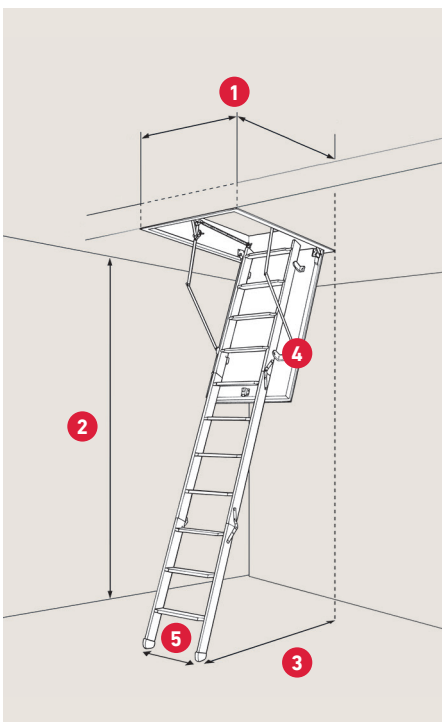

SPECIFIKATIONER

Sandwich konstruktion
30 mm ekspanderet
polystyren (EPS)

Max. højde: 39 cm
fra underkant af karm
til top af lukket stige

Karm: Grantræ
Højde: 11,5 cm
Tykkelse: 1,8 cm

Vange: Grantræ
Bredde: 8,4 cm

3-delt stige med
12 trin i grantræ

Lem tykkelse: 36 mm
Hvid HDF 2 × 3 mm
Farve: RAL 9016

Tætningsliste i karm

Betjeningsstang medfølger

1	Varenr.	1038565	1038575
	DB-nr.	1746694	1746696
	Udvendige karm mål	57,6 × 117,5 cm	67,6 × 117,5 cm
	Hulmål	60 × 120 cm	70 × 120 cm

Lofthøjde inkl. fødder
v/70°: 275 cm

Udladning v/70°:
122 cm fra
bagkant af karm

Udklapning v/70°:
151 cm fra
bagkant af karm

Stigebredde: 35,8 cm
Trædeflade: 8,2 cm
Materiale: Grantræ

Mulighed: Forlænger-
led - max. lofthøjde:
322,2 cm / 14 trin