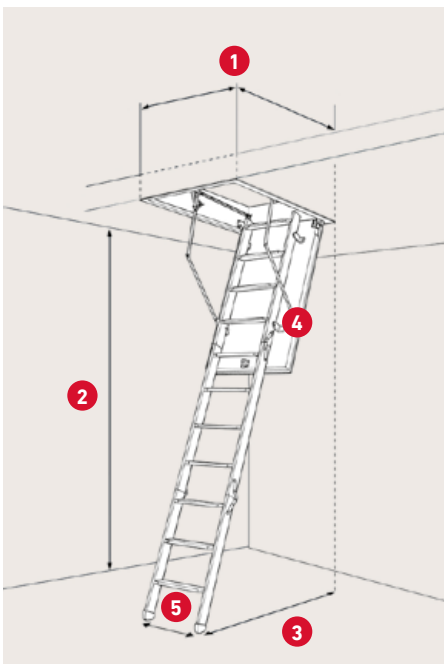

- » Designet til smalle gange eller hvor pladsen er trang fx. på tværs af spær.
- » Kan monteres i små og smalle åbninger/hulmål.
- » 4- delt foldetrappe.
- » Kan leveres uden stige.

## SPECIFIKATIONER

Sandwich konstruktion  
30 mm ekspanderet  
polystyren (EPS)

Max. højde: ved 11 trin  
75,7 cm / 12 trin 73 cm  
fra underkant af karm  
til top af lukket stige

Karm: Karm: Hvidgrundet  
krydsfinér  
Højde: 14 cm  
Tykkelse: 1,8 cm

Vange: Fyrretræ  
Bredde: 6,9 cm

4-delt stige med  
11 eller 12 trin i bøgetræ  
inkl. grå plastikfødder

Lem tykkelse: 36 mm  
Hvid HDF 2 × 3 mm

Tætningsliste i karm

Inkl. plastgerigter

Betjeningsstang medfølger

<b>1</b> Varenr.	<b>1034000</b>
DB-nr.	7580400
Udvendige karmmål	54,8 - 80 × 85 - 109 cm*
Hulmål	57,2 - 82,4 × 87,5 - 111,5 cm

\* De udvendige karmmål må ikke overstiger 240 cm tilsammen.

**2** Lofthøjde inkl. fødder  
v/70°: 217 - 286 cm