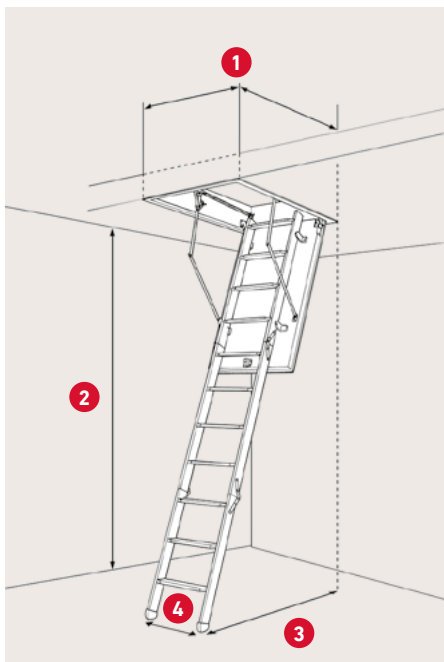

- > Lofttrappen har en alu-saxestige.
- > Isoleret med 50 mm polystyren.
- > Skridsikre trin.
- > Perfekt lofttrappe til små rum og hulmål.
- > Har et specialudviklet fjedresystem som giver en ekstra god vægtafbalancering.
- > Kan laves uden stige.

SPECIFIKATIONER

Sandwich konstruktion
50 mm ekspanderet
polystyren (EPS)

Max. højde: 42,2 cm
fra underkant af karm
til top af lukket stige

Karm: Grantræ
Højde: 14 cm
Tykkelse: 1,8 cm

Vange: Aluminium
Bredde: 3,1 cm

Aluminiums saxestige
med 10 / 11 trin

Lem tykkelse: 56 mm
Hvid HDF 2 × 3 mm

Tætningsliste i karm

Betjeningsstang medfølger

| | |
|--------------------|---------------------------|
| 1 Varenr. | 912500 |
| DB-nr. | 1761505 |
| Udvendige karmmålt | 55 - 67,6 × 67,5 - 85 cm* |
| Hulmålt | 57,4 - 70 × 70 - 87,5 cm |

* De udvendige karmmålt må ikke overstiger 240 cm tilsammen.

2 Lofthøjde v/70°:
218 - 286 cm*

* Hvis lofthøjden er over 260 cm,
skal karm længden være 77,5 cm eller mere.

3 Udladning v/70°:
10 trin 118,4 cm
11 trin 128,7 cm
fra bagkant af karm