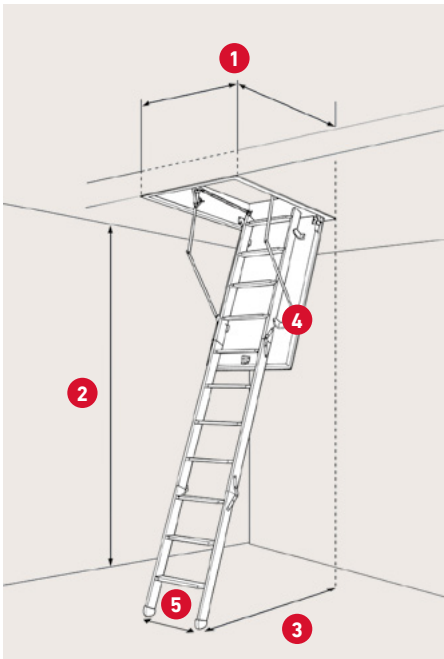

## SPECIFIKATIONER

50 mm rockwool isolering  
Ikke-brændbar vand-  
afvisende stenuld

Stigehøjde med arm -  
lukket trappe: 58,8 cm

Stigehøjde uden arm -  
lukket trappe: 32,4 cm

Karm: Hvid grundet limtræ  
i fyr  
Højde: 19,1 - 80 cm

Vange: Stål  
Bredde: 4 cm

3-delt stige  
inkl. justerbare fødder

Lem tykkelse: 56 mm  
Hvid HDF 2 x 3 mm  
Falset underkant  
Farve: RAL 9010

Inkl. hvidmalet trægerigter  
skåret i smig

Inkl. 1 x teleskophåndliste  
i antracit grå

Kan forberedes til  
cylinderlås

Betjeningsstang medfølger

<b>1</b> Varenr.	<b>1010700</b>
DB-nr.	2055022
Udvendige karm mål*	57,6 - 77,6 × 117,5 - 157,5 cm
Hulmål**	60 - 80 × 120 - 160 cm

\* Det udvendige karm mål må max være 1,067 m<sup>2</sup>. \*\* Hulmålet må max. være 1,125 m<sup>2</sup>.