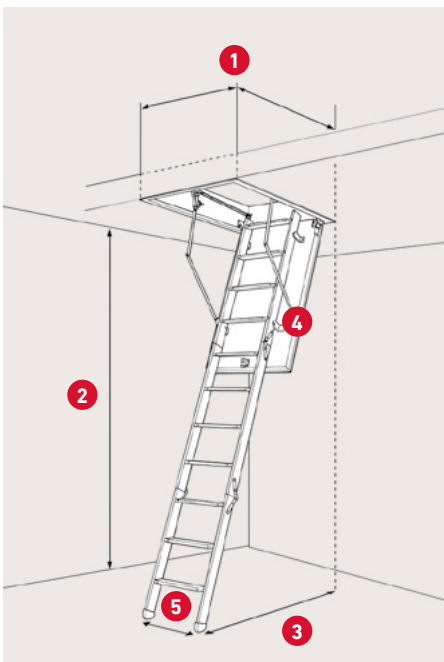

SPECIFIKATIONER

50 mm rockwool isolering
Ikke-brændbar vand-
afvisende stenuld

Stigehøjde med arm -
lukket trappe: 58,8 cm

Stigehøjde uden arm -
lukket trappe: 36,5 cm

Karm: Hvid grundet limtræ
i fyr
Højde: 19,1 - 80 cm
Tykkelse: 1,8 cm

Vange: Fyrretræ
Bredde: 8,34 cm

3-delt stige med trin i
bøgetræ inkl. plastikfodder

Lem tykkelse: 56 mm
Hvid HDF 2 x 3 mm
Farve: RAL 9010

Tætningsliste i karm

Kan forberedes til
cylinderlås

Betjeningsstang medfølger

1 Varenr.	1010600
DB-nr.	2055002
Udvendige karm mål*	47,6 - 77,6 x 109,5 - 157,5 cm
Hulmål**	50 - 80 x 112 - 160 cm

* Det udvendige karm mål må max være 1,067 m². ** Hulmålet må max. være 1,125 m².

2

Lofthøjde inkl. fodder
v/70°: 218 - 336 cm*