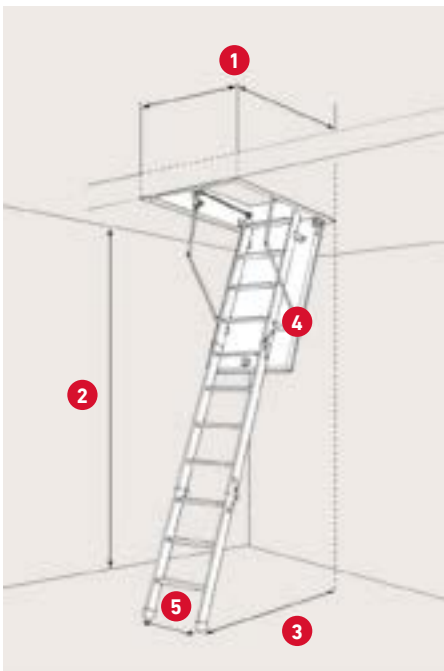

Dansk kvalitets lofttrappe

- » Lemmen består udelukkende af 70 mm ekspanderet polystyren (EPS), der er ingen trækonstruktion.
- » Ingen kuldebroer, og en testet u-værdi på kun 0,49 W/(m²K).
- » Vejer omkring 25% mindre end traditionelle lofttrapper.
- » Nem "click" montering uden brug af special værktøj, og kan monteres af kun én person.
- » 24 cm hvidmalet karm og komfortabel stige med ekstra dybe trin.
- » Inkl. hvide plastik gerigter.

SPECIFIKATIONER

Sandwichkonstruktion
70 mm ekspanderet
polystyren (EPS)

Max. højde: 41,8 cm
fra underkant af karm
til top af lukket stige

Karm: Hvidgrundet
krydsfinér
Højde: 24 - 80 cm
Tykkelse: 1,8 cm

Vange: Fyrretræ
Bredde: 8,3 cm

3 eller 4-delt stige med
12 trin i bøgetræ inkl.
sorte plastik fødder

Lem tykkelse: 76 mm
HDF med hvid CPL folie
Farve: RAL 9010

To tætningslister i karm

Betjeningsstang og
dampspærre medfølger

1 Varenr.	1042500
DB-nr.	1816708
Udvendige karmmålt	47,6 - 97,6 × 99 - 157,5 cm*
Hulmålt	50 - 100 × 101,5 - 160 cm

* Hvis de udvendige karmmålt overstiger 240 cm tilsammen, kan lofthøjden max. være 274 cm (12 trins stige).
Hvis den udvendige karmbredde er 53,9 cm eller mindre, skal karm længden mindst være 117,5 cm.