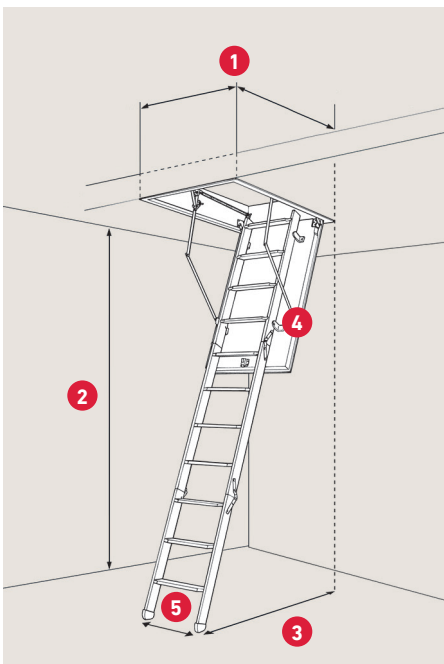

## SPECIFIKATIONER

70 mm rockwool isolering  
Ikke-brændbar vand-  
afvisende stenuld

Stigehøjde med arm -  
lukket trappe: 60,3 cm

Karm: Fyr  
Højde: 19 cm  
Tykkelse: 1,8 cm

Vange: Fyrretræ  
Bredde: 8,3 cm

3-delt stige med 12 trin i  
bøgetræ inkl. plastikfodder

Lem tykkelse: 76 mm  
CPL overflade  
Farve: RAL 9016

Tætningsliste i karm

Betjeningsstang medfølger

1	Varenr.	1029044	1029075
	DB-nr.	2295605	2295606
	Udvendige karm mål	54 × 113 cm	67,6 × 117,5 cm
	Hulmål*	55 × 115 cm	70 × 120 cm

\* Findes også i specialmål. Hulmål: 50 - 80 × 112 - 160 cm. Karmhøjde: 19 - 80 cm.

Lofthøjde inkl. fødder  
v/70°: 281 cm

Udladning v/70°:  
127 cm

Udklapning v/70°:  
160,5 cm fra bagkant  
af karm

Stigebredde: 40 cm  
Trædeflade: 8,3 cm  
Trin: Massiv bøg