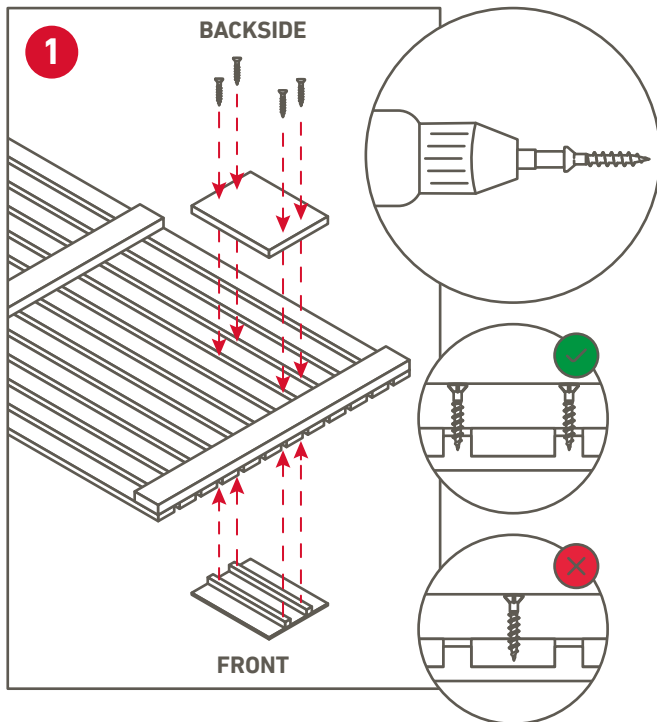

ELECTRICAL OUTLETS

ACOUSTIC PANELS

MONTERINGSVEJLEDNING / MONTERINGSANVISNINGAR
MONTERINGSVEILEDNING / INSTALLATION INSTRUCTION

INSTALLING ELECTRICAL OUTLETS

🇳🇴 INSTALLING ELECTRICAL OUTLETS

The mounting plates are mounted with small screws from the back.

Remember to mount the front and back plate before drilling into the panel.

🇩🇰 MONTERING AF ELUDTAG

Montagepladerne monteres med små skruer fra bagsiden.

Husk at montere for- og bagplade før der bores ud i panelet.

🇸🇪 MONTERING AV ELUTTAG

Monteringsplattorna monteras med små skruvar bakifrån.

Tänk på att montera fram- och bakplattan innan du borrar i panelen.

🇳🇸 MONTERING AV STRØMUTTAK

Monteringsplattene monteres med små skruer fra baksiden.

Husk å montere front- og bakplate før du borer i panelet.