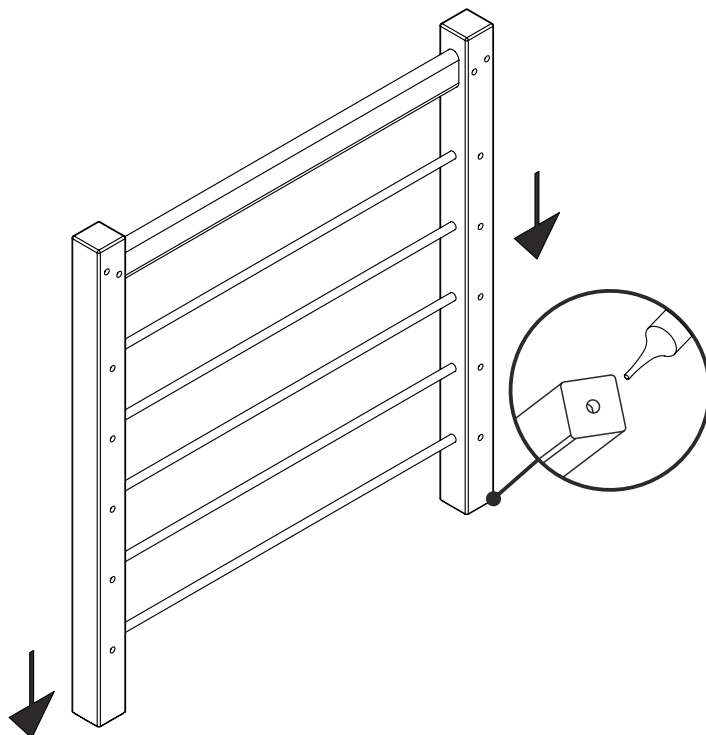

100 CM WOOD & ALUMINIUM LANDING BANISTER

HELSINKI

**MONTAGEVEJLEDNING / MONTERINGSANVISNING
MONTAGEANLEITUNG / ASSEMBLY INSTRUCTION**

1

2

3

4

5

WOOD & ALUMINIUM LANDING BANISTER "L" MOUNTING

HELSINKI

**MONTAGEVEJLEDNING / MONTERINGSANVISNING
MONTAGEANLEITUNG / ASSEMBLY INSTRUCTION**