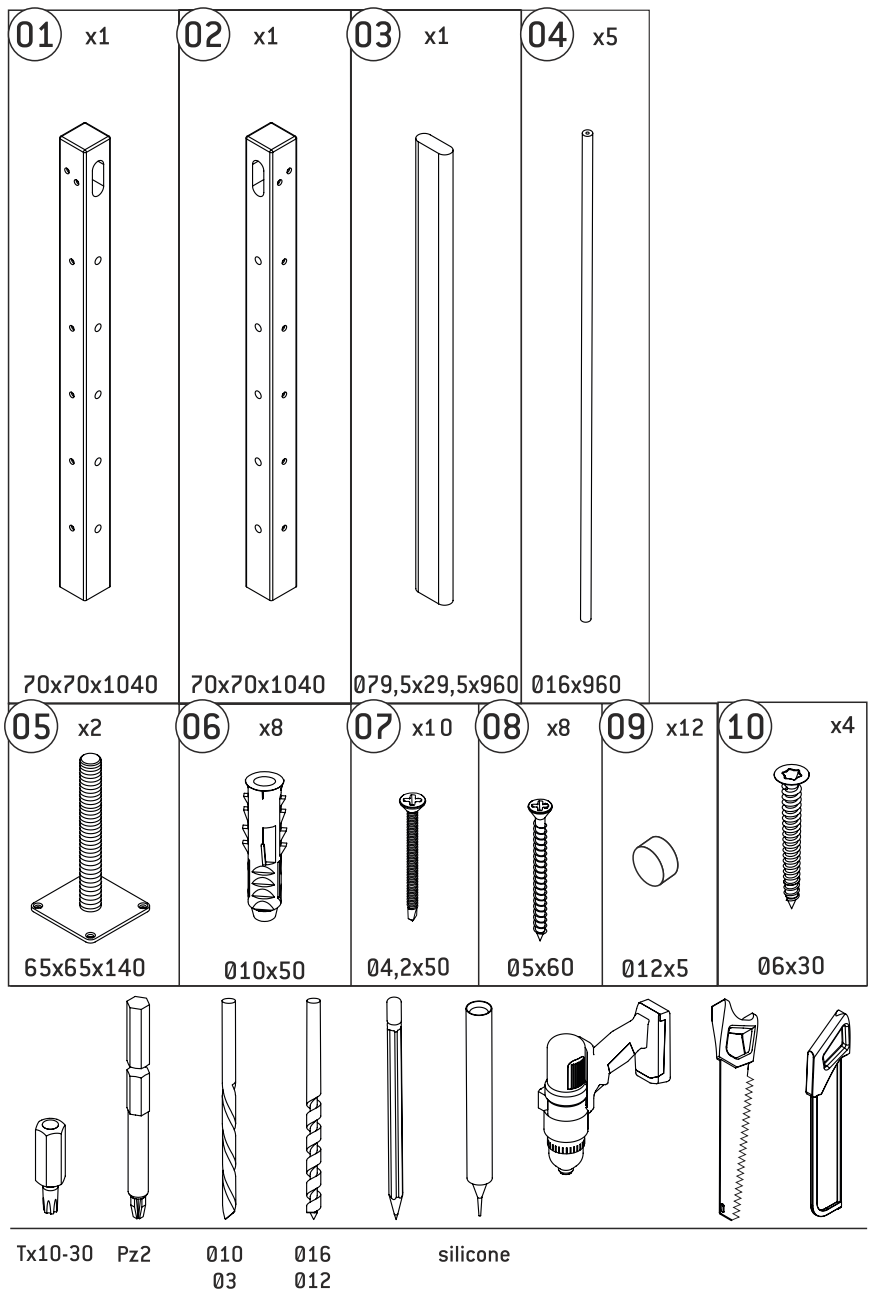

100 CM WOOD & ALUMINIUM LANDING BANISTER

HELSINKI

**MONTAGEVEJLEDNING / MONTERINGSANVISNING
MONTAGEANLEITUNG / ASSEMBLY INSTRUCTION**

1

2

3

4

5

WOOD & ALUMINIUM LANDING BANISTER "L" MOUNTING

HELSINKI

**MONTAGEVEJLEDNING / MONTERINGSANVISNING
MONTAGEANLEITUNG / ASSEMBLY INSTRUCTION**