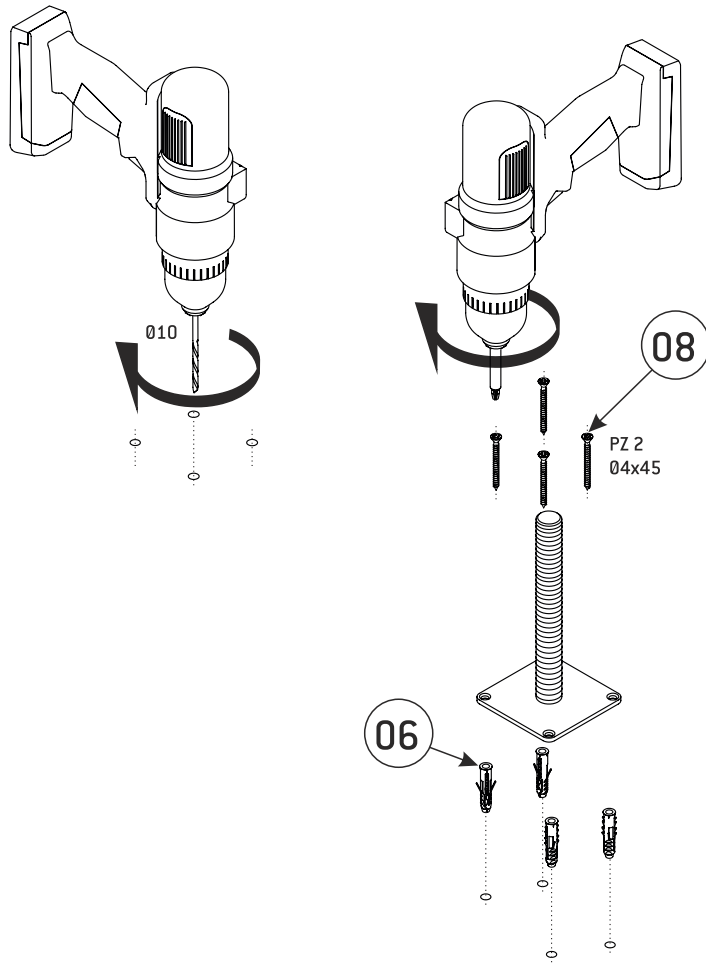

100 CM WOOD & ALUMINIUM LANDING BANISTER

HELSINKI

**MONTAGEVEJLEDNING / MONTERINGSANVISNING
MONTAGEANLEITUNG / ASSEMBLY INSTRUCTION**

1

2

3

4

5

WOOD & ALUMINIUM LANDING BANISTER "L" MOUNTING

HELSINKI

**MONTAGEVEJLEDNING / MONTERINGSANVISNING
MONTAGEANLEITUNG / ASSEMBLY INSTRUCTION**