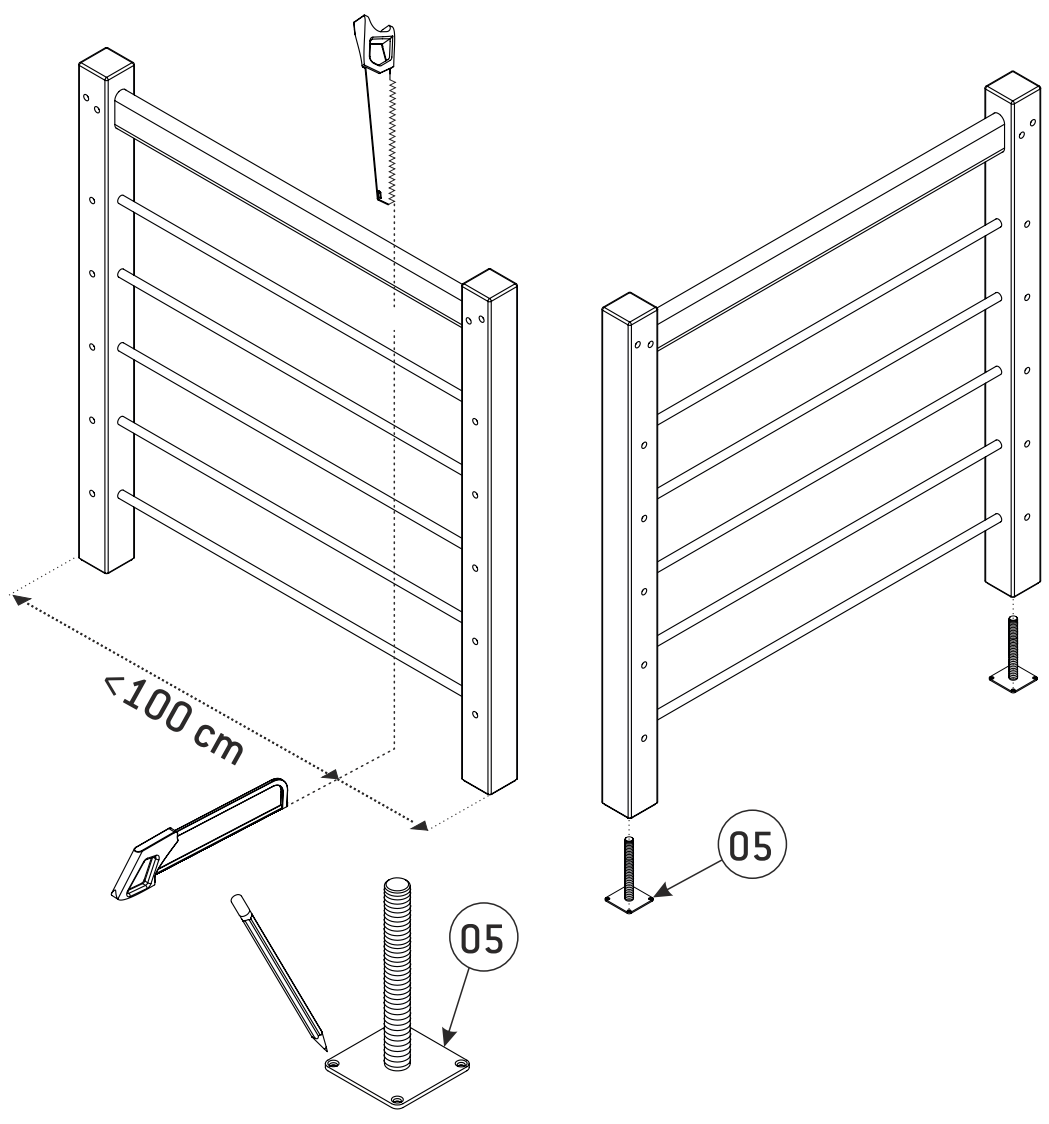

100 CM WOOD & ALUMINIUM LANDING BANISTER

HELSINKI

**MONTAGEVEJLEDNING / MONTERINGSANVISNING
MONTAGEANLEITUNG / ASSEMBLY INSTRUCTION**

1

2

3

4

5

WOOD & ALUMINIUM LANDING BANISTER "L" MOUNTING

HELSINKI

**MONTAGEVEJLEDNING / MONTERINGSANVISNING
MONTAGEANLEITUNG / ASSEMBLY INSTRUCTION**