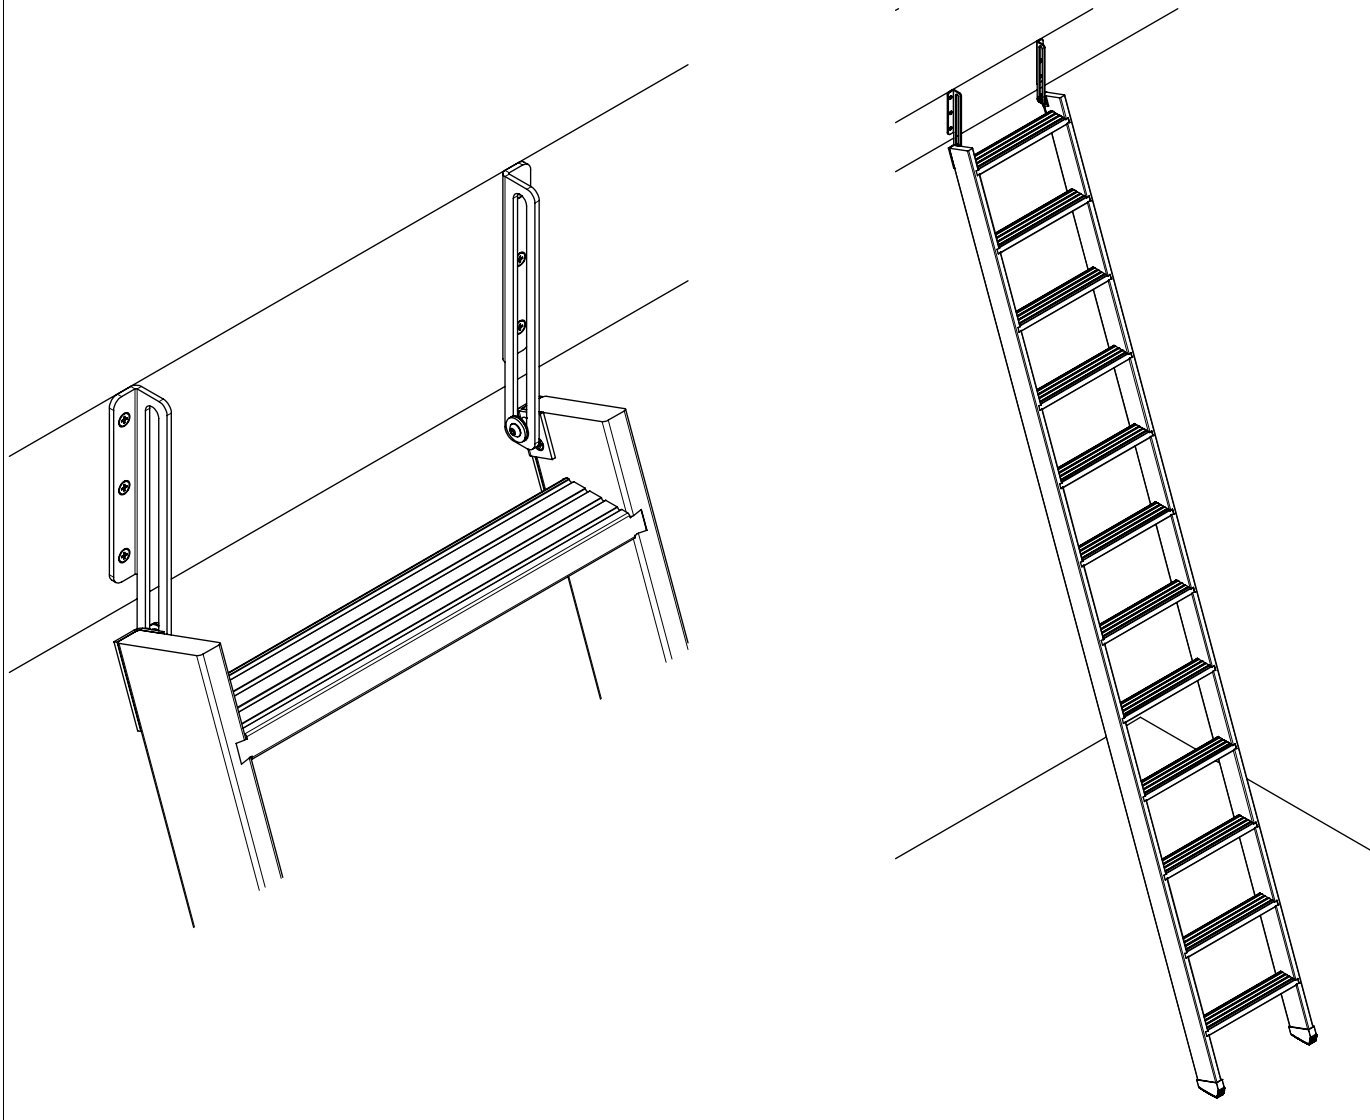

MEZZANINE LADDER FITTING

Assembly instruction

<p>1</p>  <p>x 1 K1-1009001 RAL 9005 K1-1009003 RAL 9016 K1-1009005 FZB/BZP</p>	<p>2</p>  <p>x 1 K1-1009000 RAL 9005 K1-1009002 RAL 9016 K1-1009004 FZB/BZP</p>	<p>3</p>  <p>x 1 K2-1009010 RAL 9005 K2-1009012 RAL 9016 K2-1009014 FZB/BZP</p> <p>22</p>  <p>x 2 K3-06066 Ø4 x 20 PZ2</p>	<p>4</p>  <p>x 1 K2-1009011 RAL 9005 K2-1009013 RAL 9016 K2-1009015 FZB/BZP</p> <p>23</p>  <p>x 4 K3-06038 Ø4 x 30 PZ2</p>	<p>5</p>  <p>x 2 K1-1009020</p> <p>20</p>  <p>x 2 K3-10360 RAL 9005 K3-10361 RAL 9016 K3-02270 FZB/BZP M5 x 12</p> <p>24</p>  <p>x 6 K3-08002 Ø8 x 40</p>	<p>6</p>  <p>x 2 K1-1009021</p> <p>21</p>  <p>x 2 K3-10370 RAL 9005 K3-10371 RAL 9016 K3-04130 FZB/BZP Ø18/Ø5.5 x 2</p> <p>25</p>  <p>x 6 K3-06005 Ø5 x 50</p>
--	--	--	---	--	---