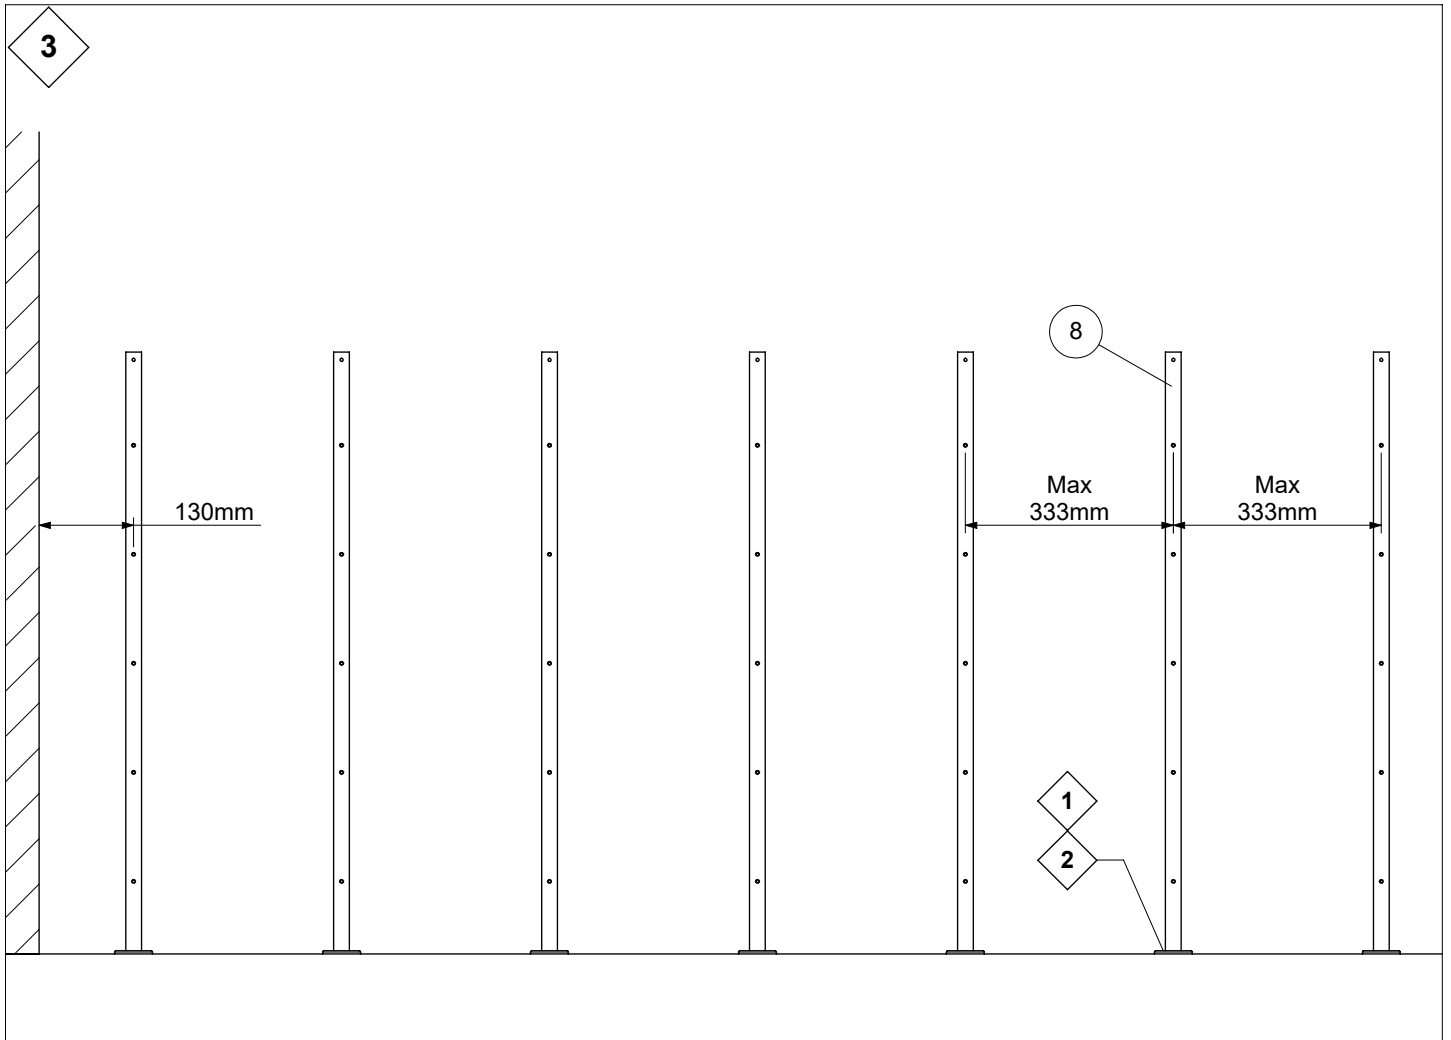

**Extension kit
Ergänzungspaket**

**Uitbreidingsset
Kit de suite**

Forlængerpakke

<p>8</p> <p>955</p> <p>Ø25</p>	<p>28</p> <p>x 3 K2-1077195 RAL 7016 K2-1077196 RAL 9005 K2-1077197 Pearl grey K2-1077198 RAL 9016</p>	<p>29</p> <p>x 15 K1-1077202</p>	<p>30</p> <p>50</p> <p>Ø6</p> <p>x 5 K1-14939</p>	<p>58</p> <p>x 15 K3-05064 M4 x 4</p>		
	<p>32</p> <p>Ø40</p> <p>x 1</p> <p>Beech / Buche / Beuken / Hêter / Bøg Oak / Eiche / Bijv / Chêne / Eg Oak white / Eiche weiß / Bijv wit / Chêne blanc / Eg hvid</p>	<p>1000</p>				
	<p>33</p> <p>Ø6</p> <p>x 5 K1-14070</p>	<p>1000</p>				
<p>47</p> <p>x 3 K2-1077625 RAL 7016 K2-1077626 RAL 9005 K2-1077627 Pearl grey K2-1077628 RAL 9016</p>	<p>48</p> <p>x 9 K3-06027 Ø5 x 50 TX25</p>	<p>49</p> <p>x 9 K3-08002 Ø8 x 40</p>	<p>51</p> <p>x 3 K3-06008 Ø5 x 25 PZ2</p>	<p>52</p> <p>x 3 K3-05002 M6 x 8</p>		

Ø 3mm
Ø 4mm
Ø 8mm
Ø 12mm

TX22
TX25

2,5 mm
6 mm

Tools not included!
Werkzeuge nicht enthalten!
Gereedschap niet inbegrepen!
Outils non inclus!
Værktøj ikke inkluderet!

13

14

15

16