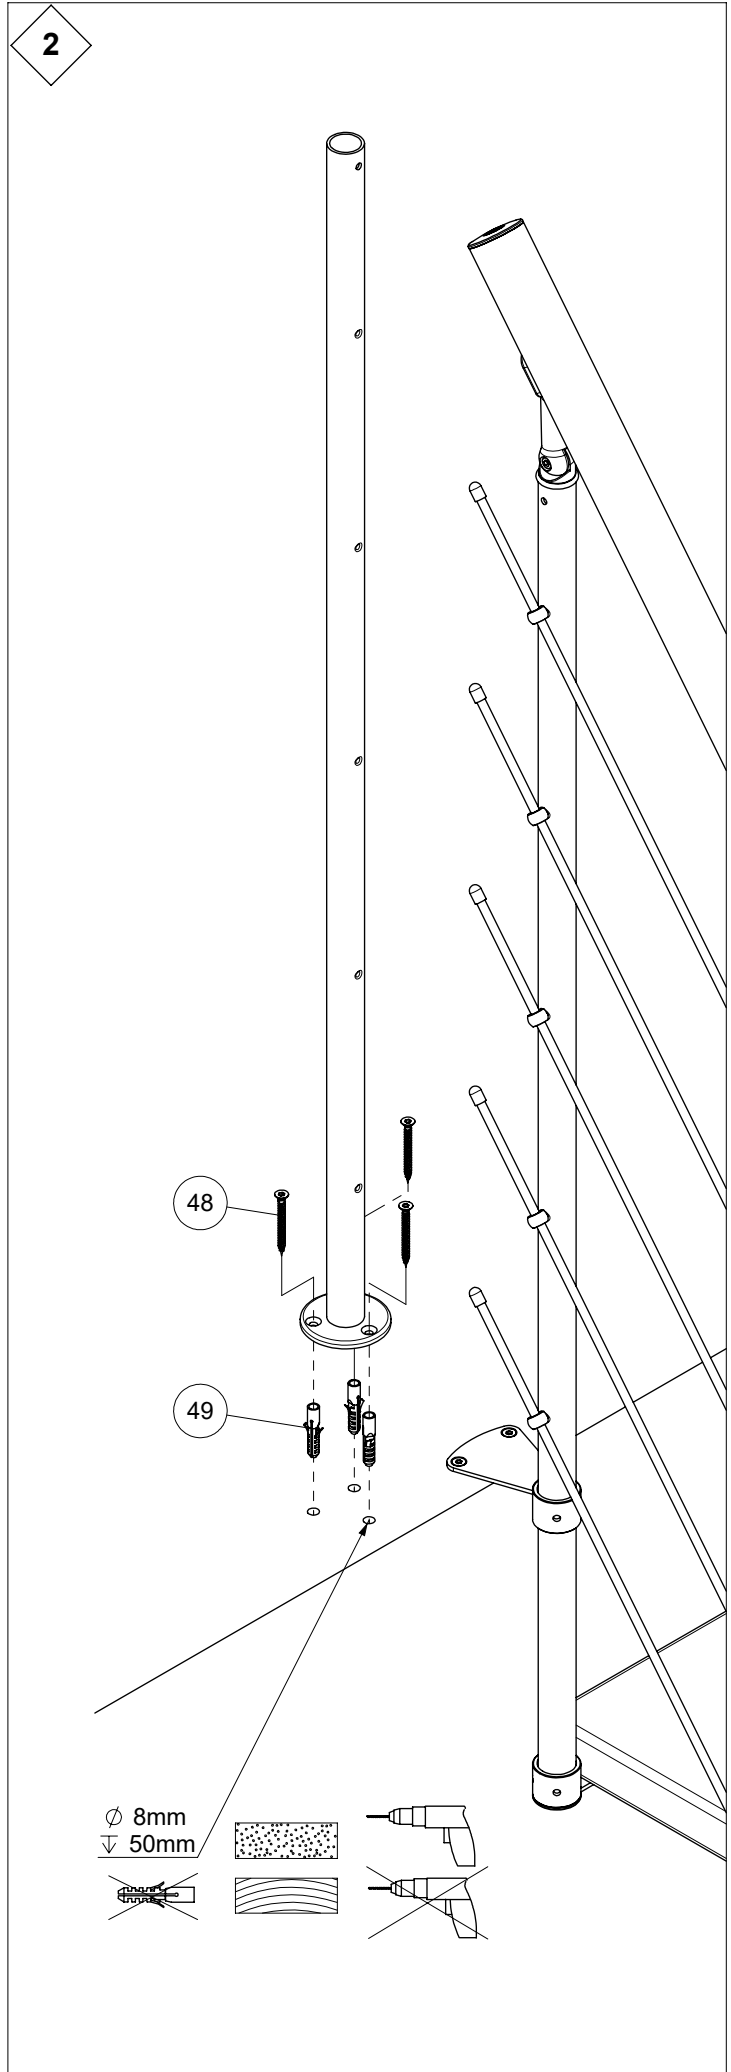

**Extension kit
Ergänzungspaket**

**Uitbreidingsset
Kit de suite**

Forlængerpakke

<p>8</p> <p>955</p> <p>Ø25</p>	<p>28</p> <p>x 3 K2-1077195 RAL 7016 K2-1077196 RAL 9005 K2-1077197 Pearl grey K2-1077198 RAL 9016</p>	<p>29</p> <p>x 15 K1-1077202</p>	<p>30</p> <p>50</p> <p>Ø6</p> <p>x 5 K1-14939</p>	<p>58</p> <p>x 15 K3-05064 M4 x 4</p>		
	<p>32</p> <p>Ø40</p> <p>x 1</p> <p>Beech / Buche / Beuken / Hêter / Bøg Oak / Eiche / Bijv / Chêne / Eg Oak white / Eiche weiß / Bijv wit / Chêne blanc / Eg hvid</p>	<p>1000</p>				
	<p>33</p> <p>Ø6</p> <p>x 5 K1-14070</p>	<p>1000</p>				
<p>47</p> <p>x 3 K2-1077625 RAL 7016 K2-1077626 RAL 9005 K2-1077627 Pearl grey K2-1077628 RAL 9016</p>	<p>48</p> <p>x 9 K3-06027 Ø5 x 50 TX25</p>	<p>49</p> <p>x 9 K3-08002 Ø8 x 40</p>	<p>51</p> <p>x 3 K3-06008 Ø5 x 25 PZ2</p>	<p>52</p> <p>x 3 K3-05002 M6 x 8</p>		

Ø 3mm
Ø 4mm
Ø 8mm
Ø 12mm

TX22
TX25

2,5 mm
6 mm

Tools not included!
Werkzeuge nicht enthalten!
Gereedschap niet inbegrepen!
Outils non inclus!
Værktøj ikke inkluderet!

13

14

15

16