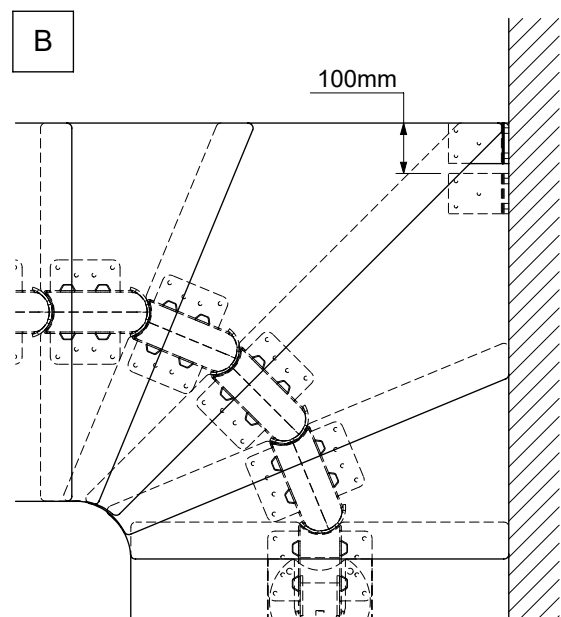

18

I	Mounting of wallbrackets is optional Die Montage von Wandhalterungen ist optional Montage van muurbeugels is optioneel Le montage de supports muraux est facultatif Montering af vægbeslag er valgfri
L	2 wall brackets in position A or B 2 Wandhalterungen in der Position A oder B 2 muurbeugels in positie A of B 2 supports mural dans la position A ou B 2 vægbeslag i position A eller B
U	4 wall brackets in position A or B 4 Wandhalterungen in der Position A oder B 4 muurbeugels in positie A of B 4 supports mural dans la position A ou B 4 vægbeslag i position A eller B

2 wall brackets must be mounted on a 1/4 turn or 4 on a 1/2 turn staircase.

2 Wandhalterungen müssen auf einer 1/4-gewendelten oder 4 auf einer 1/2-gewendelten Treppe montiert werden.

2 muurbeugels moeten gemonteerd worden op een 1/4 draai of 4 op een 1/2 draai trap.

2 supports mural doivent être monté sur un escalier 1/4 ou 4 sur un escalier 1/2 tournant.

2 væginkler er påkrævet i en 1/4-svings- eller 4 i en 1/2-svings-trappe.