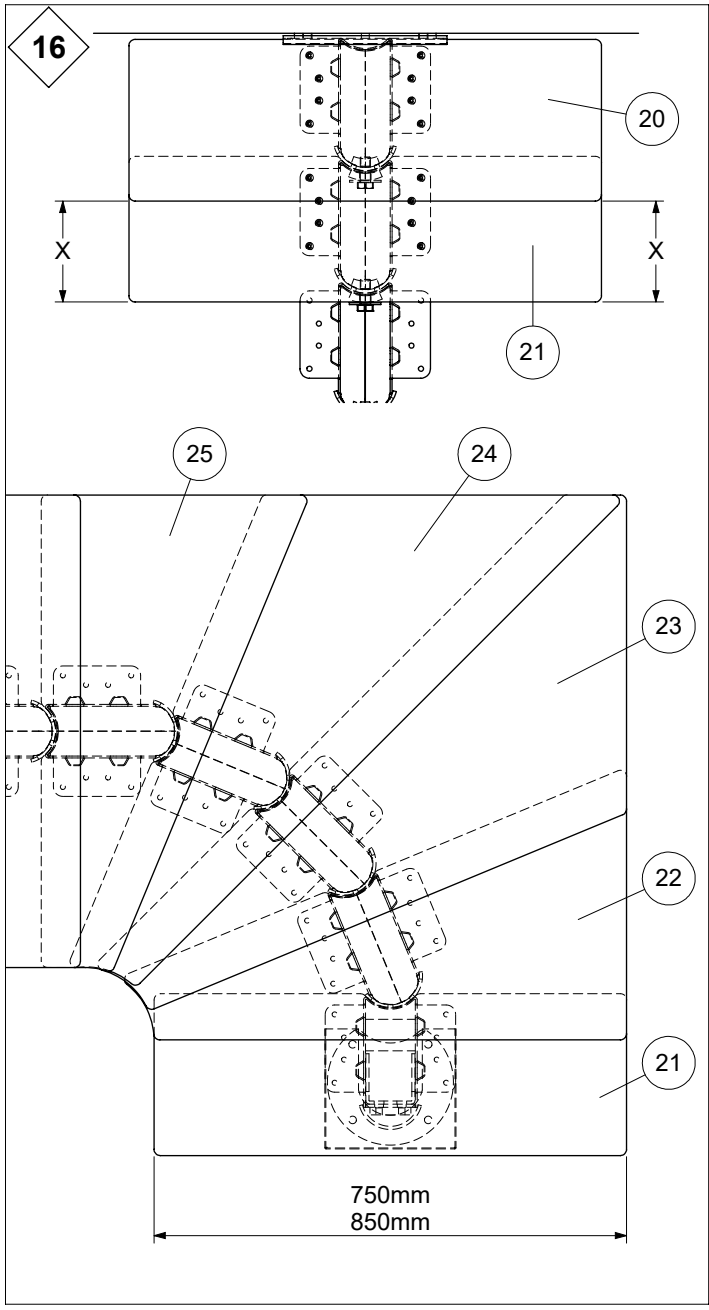

16mm  
18mm

L

R

$$S = \frac{H}{T + 1}$$

min S	max S
185 mm	215 mm

Example / Beispiel / Voorbeeld / Example / Eksempel:  
H: 2400 mm, T: 11 st(pcs)

$$S = \frac{2400 \text{ mm}}{11 + 1} = 200 \text{ mm}$$

T	min H	max H
9	1850 mm	2150 mm
10	2035 mm	2365 mm
11	2220 mm	2580 mm
12	2405 mm	2795 mm
13	2590 mm	3010 mm

3

13

14

15

18

<b>I</b>	Mounting of wallbrackets is optional Die Montage von Wandhalterungen ist optional Montage van muurbeugels is optioneel Le montage de supports muraux est facultatif Montering af vægbeslag er valgfri
<b>L</b>	2 wall brackets in position A or B 2 Wandhalterungen in der Position A oder B 2 muurbeugels in positie A of B 2 supports mural dans la position A ou B 2 vægbeslag i position A eller B
<b>U</b>	4 wall brackets in position A or B 4 Wandhalterungen in der Position A oder B 4 muurbeugels in positie A of B 4 supports mural dans la position A ou B 4 vægbeslag i position A eller B

# L 750 mm