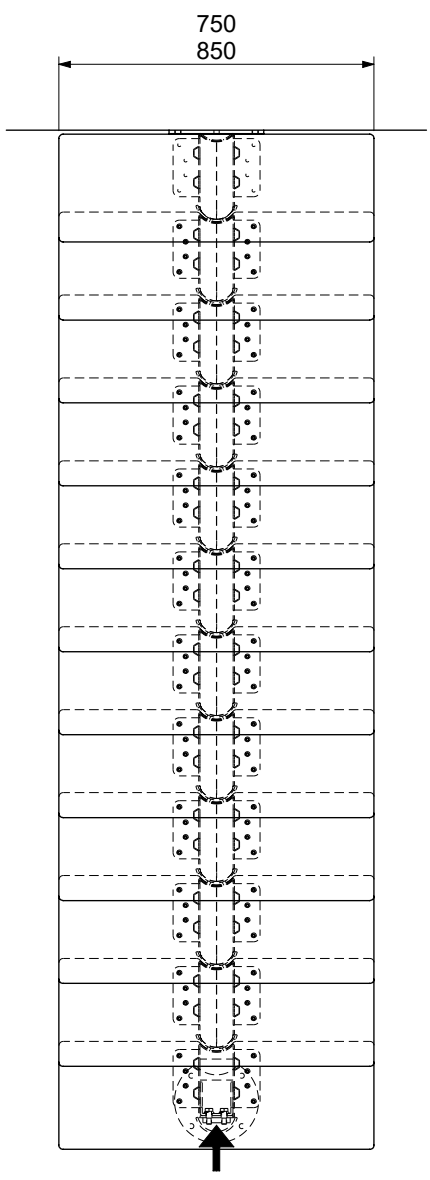

# HAMBURG

**INSTRUCTION / MONTAGEANLEITUNG  
INSTRUKTION / INSTRUCCION / INSTRUKCJA**

**SOGEM®**

PART OF DOLLE GROUP

	Height floor-to-floor	Rise height	Number of treads
	Geschosshöhe	Steigungshöhe	Anzahl Stufen
	Hauteur sol-sol	Hauteur de marche	Nombre de marches
	Altura de suelo/suelo	Altura de peldaños	Numero de peldaños
	Altura do chão / chão	Altura do degrau	Número de etapas (degraus)
	Hoogte vloer/vloer	Hoogte trede	Aantal treden
	Etagehøjde	Stigningshøjde	Antal trin
	Golv till golv höjd	Stigningshöjd	Antal steg
	Wysokość kondygnacji od podłogi do podłogi	Wysokość stopnia	Ilość stopni
	Înălțime sol-sol	Înălțime treaptă	Număr trepte
	Výška patra podlaha-podlaha	Výška schodu	Počet nášlapů
	Висота от пола до пола	Шаг ступени	Кол-во ступеней
	Aukšto aukštis	Pakopos aukštis	Pakopų kiekis
	Stāva augstums	Pakāpiena augstums	Pakāpienu skaits
	Korruse kõrgus	Astme kõrgus	Astmete arv
	Višina nadstropja	Višina stopnice	Število stopnic
	Visina kata	Visina stepenice	Broj stepenica
	Výška podlažia	Výška stupňa	Počet stupňov

16mm  
18mm

L

R

$$S = \frac{H}{T + 1}$$

min S	max S
185 mm	215 mm

Example / Beispiel / Voorbeeld / Example / Eksempel:  
H: 2400 mm, T: 11 st(pcs)

$$S = \frac{2400 \text{ mm}}{11 + 1} = 200 \text{ mm}$$

T	min H	max H
9	1850 mm	2150 mm
10	2035 mm	2365 mm
11	2220 mm	2580 mm
12	2405 mm	2795 mm
13	2590 mm	3010 mm