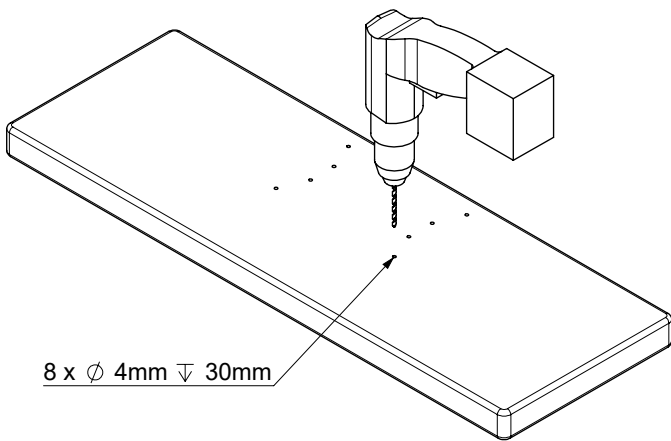

16mm  
18mm

L

R

$$S = \frac{H}{T + 1}$$

min S	max S
185 mm	215 mm

Example / Beispiel / Voorbeeld / Example / Eksempel:  
H: 2400 mm, T: 11 st(pcs)

$$S = \frac{2400 \text{ mm}}{11 + 1} = 200 \text{ mm}$$

T	min H	max H
9	1850 mm	2150 mm
10	2035 mm	2365 mm
11	2220 mm	2580 mm
12	2405 mm	2795 mm
13	2590 mm	3010 mm

3

13

14

15

18

<b>I</b>	Mounting of wallbrackets is optional Die Montage von Wandhalterungen ist optional Montage van muurbeugels is optioneel Le montage de supports muraux est facultatif Montering af vægbeslag er valgfri
<b>L</b>	2 wall brackets in position A or B 2 Wandhalterungen in der Position A oder B 2 muurbeugels in positie A of B 2 supports mural dans la position A ou B 2 vægbeslag i position A eller B
<b>U</b>	4 wall brackets in position A or B 4 Wandhalterungen in der Position A oder B 4 muurbeugels in positie A of B 4 supports mural dans la position A ou B 4 vægbeslag i position A eller B