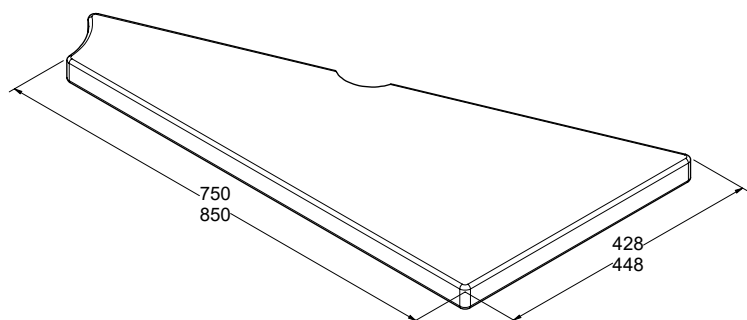

22

x	I	0
	L	1
	U	2

- M2-1078406 750 mm Beech / Buche / Beuk / Hêtre / Bøg
- M2-1078416 750 mm Oak / Eiche / Eik / Chêne / Eg
- M2-1078426 750 mm Oak white / Eiche weiss / Eik wit / Chêne blanc / Eg hvid
- M2-1078456 850 mm Beech / Buche / Beuk / Hêtre / Bøg
- M2-1078466 850 mm Oak / Eiche / Eik / Chêne / Eg
- M2-1078476 850 mm Oak white / Eiche weiss / Eik wit / Chêne blanc / Eg hvid