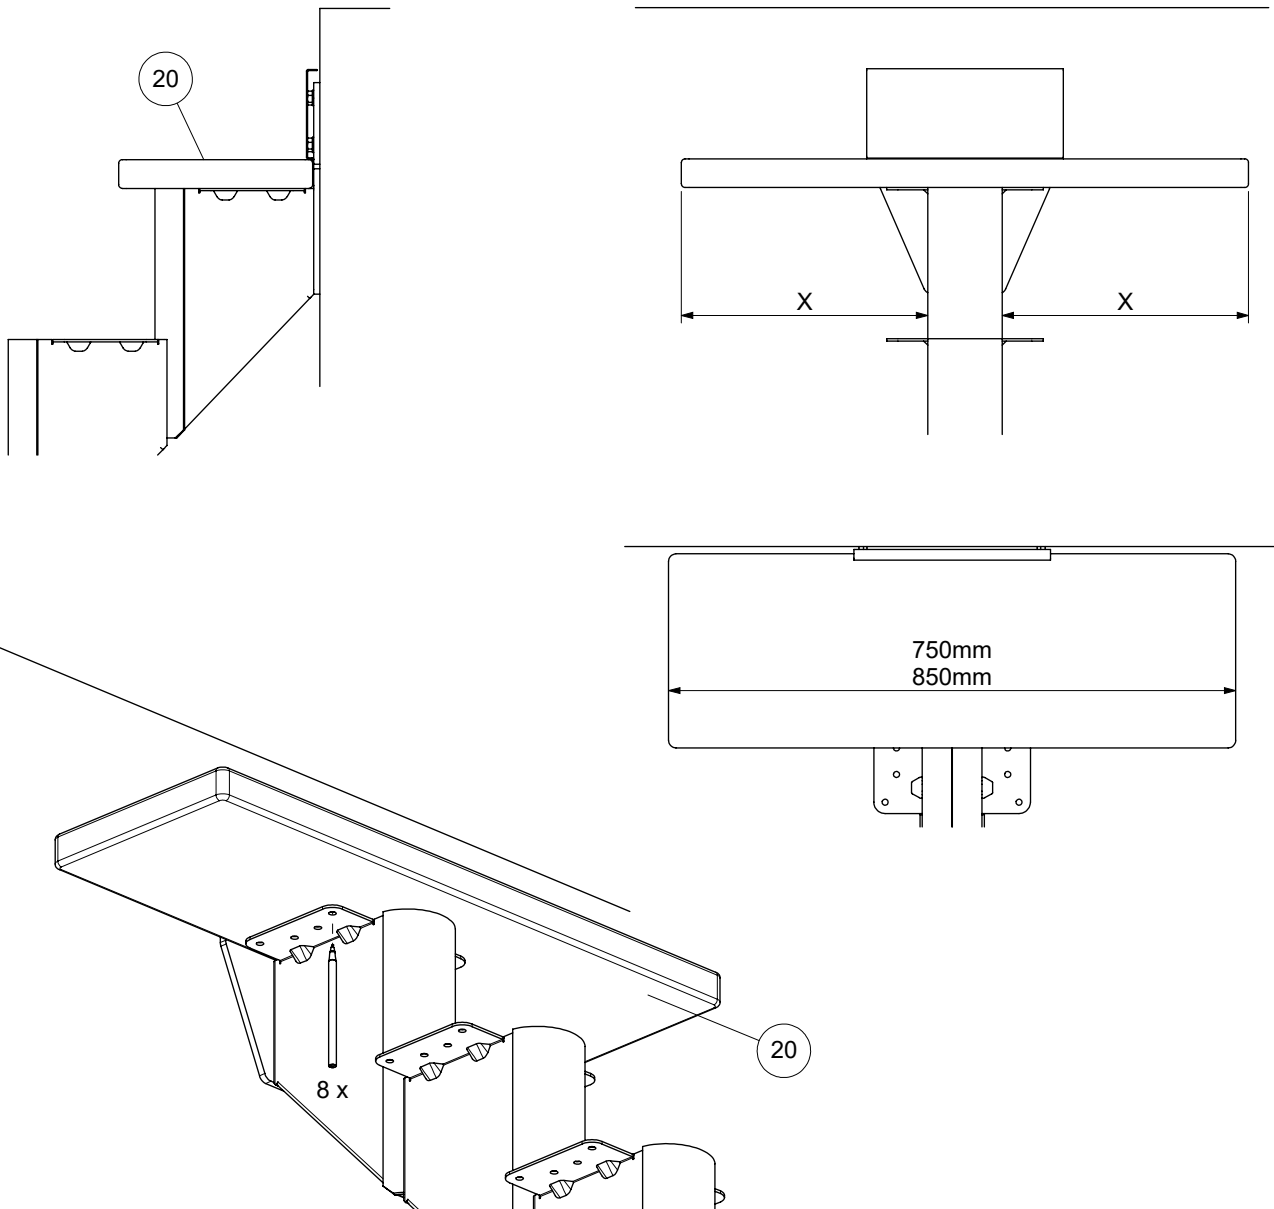

3

13

14

15

18

<b>I</b>	Mounting of wallbrackets is optional Die Montage von Wandhalterungen ist optional Montage van muurbeugels is optioneel Le montage de supports muraux est facultatif Montering af vægbeslag er valgfri
<b>L</b>	2 wall brackets in position A or B 2 Wandhalterungen in der Position A oder B 2 muurbeugels in positie A of B 2 supports mural dans la position A ou B 2 vægbeslag i position A eller B
<b>U</b>	4 wall brackets in position A or B 4 Wandhalterungen in der Position A oder B 4 muurbeugels in positie A of B 4 supports mural dans la position A ou B 4 vægbeslag i position A eller B

2 wall brackets must be mounted on a 1/4 turn or 4 on a 1/2 turn staircase.

2 Wandhalterungen müssen auf einer 1/4-gewendelten oder 4 auf einer 1/2-gewendelten Treppe montiert werden.

2 muurbeugels moeten gemonteerd worden op een 1/4 draai of 4 op een 1/2 draai trap.