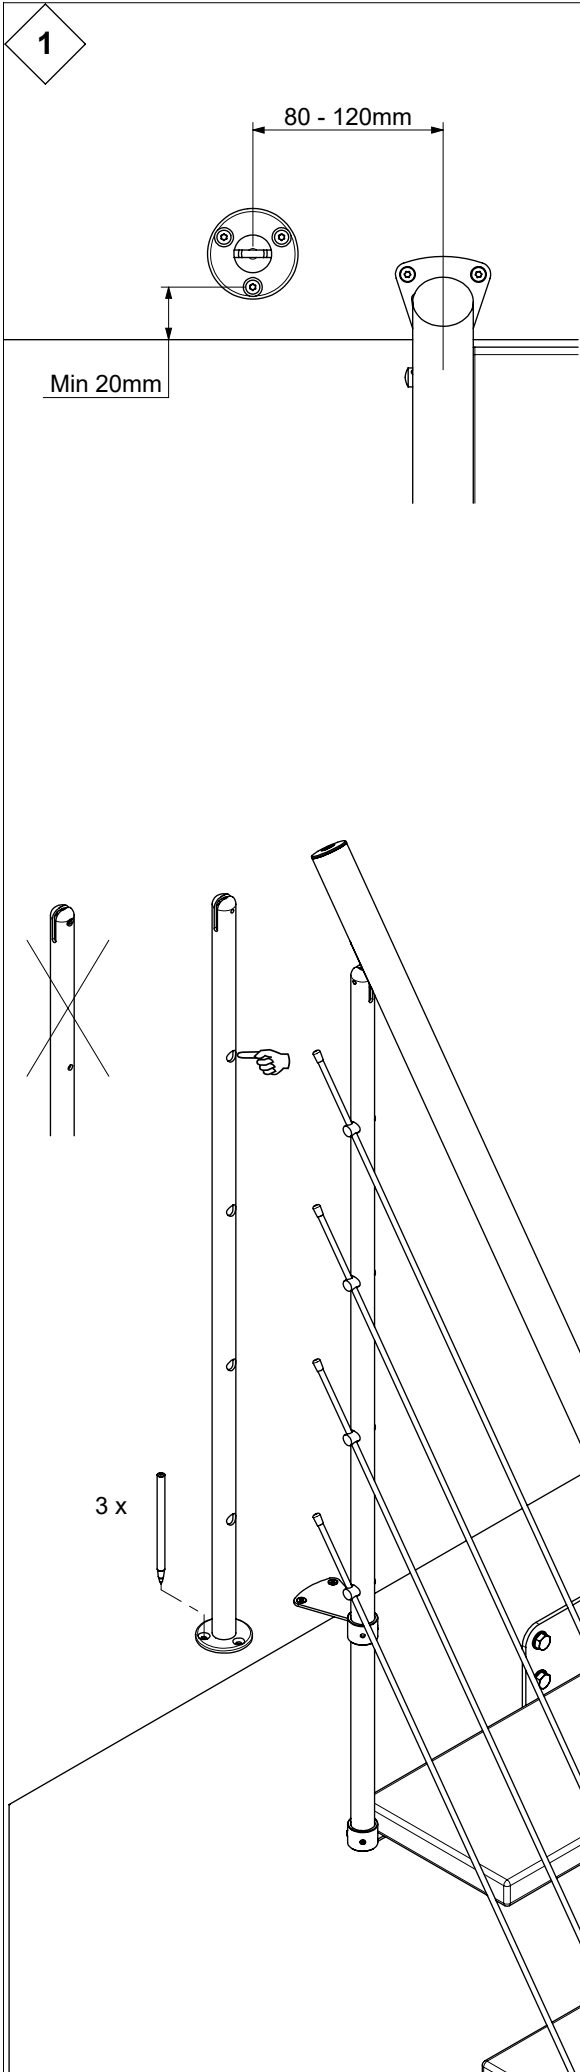

<p>8</p> <p>958</p> <p>Ø25</p>	<p>26</p> <p>x 4 K2-1077125 RAL 7016 K2-1077126 RAL 9005 K2-1077127 Pearl grey K2-1077128 RAL 9016</p>	<p>27</p> <p>x 2 K1-1077150 RAL 7016 K1-1077151 RAL 9005 K1-1077152 Pearl grey K1-1077153 RAL 9016</p>	<p>28</p> <p>Ø12</p> <p>x 1 K3-08041</p>	<p>29 x 16</p> <p>K1-04041</p>	<p>30 x 8</p> <p>K1-40296 Black / Schwarz / Zwart / Noir / Sort / Czarny K1-40396 White / Weiss / Wit / Blanc / Hvid / Biały</p>	
	<p>32</p> <p>Ø40</p> <p>x 1 Beech / Buche / Beuk / Hêtre / Bøg / Buk Oak / Eiche / Eik / Chêne / Eg / Dąb</p>	<p>1000</p>				
	<p>33</p> <p>Ø6</p> <p>x 4 K1-14070</p>	<p>1000</p>				
	<p>34</p> <p>x 1 K2-1077155 RAL 7016 K2-1077156 RAL 9005 K2-1077157 Pearl grey K2-1077158 RAL 9016</p>	<p>36</p> <p>x 2 K2-1077170 RAL 7016 K2-1077171 RAL 9005 K2-1077172 Pearl grey K2-1077173 RAL 9016</p>	<p>37</p> <p>x 2 K1-1077165 RAL 7016 K1-1077166 RAL 9005 K1-1077167 Pearl grey K1-1077168 RAL 9016</p>			
	<p>38</p> <p>x 1 K1-01620</p>	<p>47</p> <p>x 14 K3-08003 Ø8 x 50</p>	<p>48</p> <p>x 12 K3-06110 Ø5 x 60 TX25</p>	<p>50</p> <p>x 1 K1-23345</p>	<p>51</p> <p>x 10 K3-06022 Ø5 x 35 TX25</p>	
<p>52</p> <p>x 4 K3-02101 M5 x 25</p>	<p>53</p> <p>x 16 K1-04040 M6 x 16</p>	<p>56</p> <p>x 1 K3-06290 Ø4,5 x 40 TX20</p>	<p>57</p> <p>x 1 K3-06120 Ø5 x 60</p>	<p>58</p> <p>x 1 K3-90005</p>	<p>Wood glue Holzkleber Houtlijm Colle à bois Trælim Klej do drewna</p>	

**Corner kit / Eckenpaket / Hoekset
Kit d'angle / Hjørnepakke / Zestaw złączek kątowych**

Ø 3mm
Ø 4mm
Ø 8mm
Ø 12mm

Tools not included!
Werkzeuge nicht enthalten!
Gereedschap niet inbegrepen!
Outils non inclus!
Værktøj ikke inkluderet!
Narzędzia nie znajdują się w zestawie!

TX22
TX25

2,5 mm
6 mm

1

80 - 120mm

Min 20mm

2

3 x

48

47

Ø 8mm
↓ 60mm