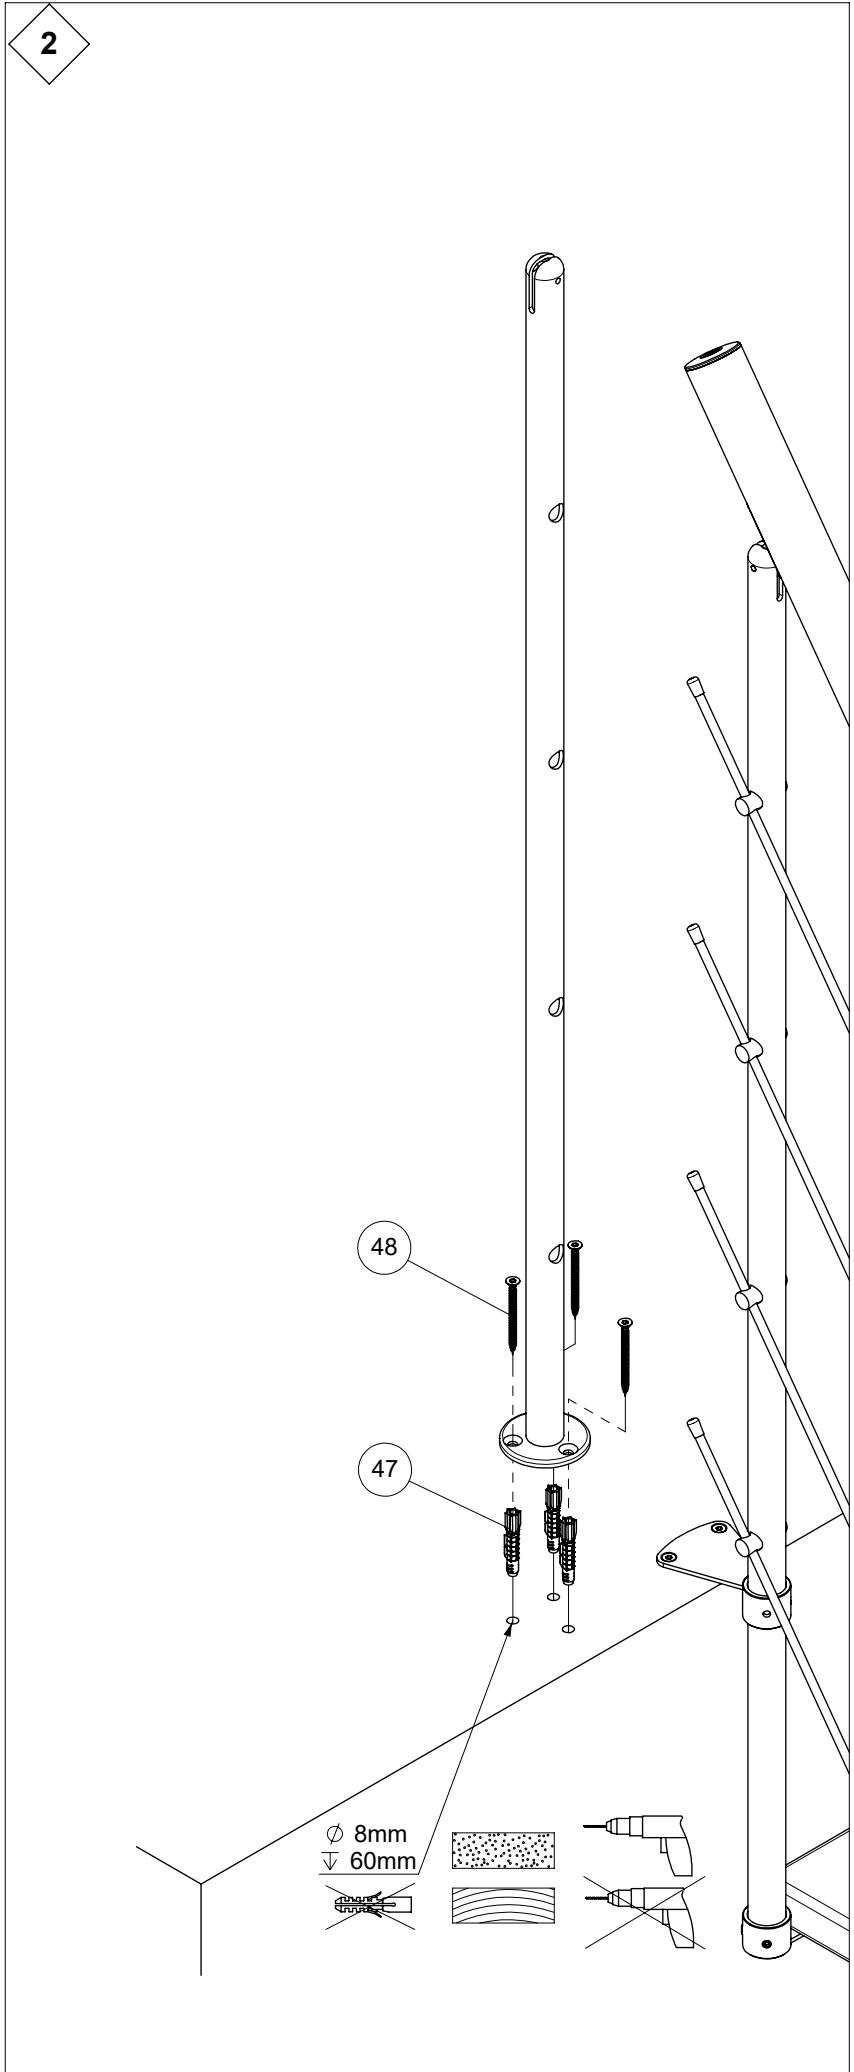

**Corner kit / Eckenpaket / Hoekset
Kit d'angle / Hjørnepakke / Zestaw złączek kątowych**

Ø 3mm
Ø 4mm
Ø 8mm
Ø 12mm

Tools not included!
Werkzeuge nicht enthalten!
Gereedschap niet inbegrepen!
Outils non inclus!
Værktøj ikke inkluderet!
Narzędzia nie znajdują się w zestawie!

TX22
TX25

2,5 mm
6 mm

1

80 - 120mm

Min 20mm

2

3 x

48

47

Ø 8mm
↓ 60mm