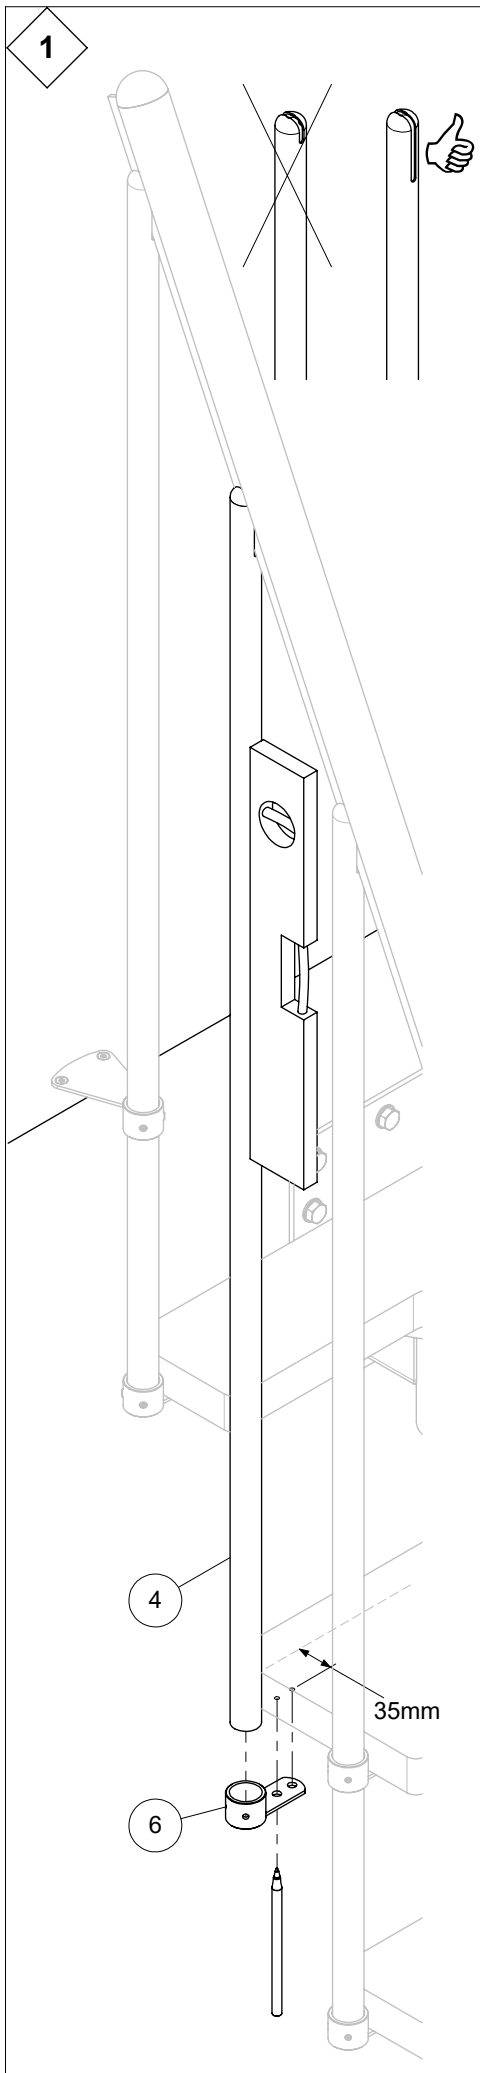

DOLLE®

MIDDLE BALUSTER

ATLANTA & DALLAS

**INSTRUCTION / MONTAGEANLEITUNG
INSTRUKTION / INSTRUCCION / INSTRUKCJA**

SOGEM®

PART OF DOLLE GROUP

ATLANTA
x 1

DALLAS
x 2

Tools not included!
Werkzeuge nicht enthalten!
Gereedschap niet inbegrepen!
Outils non inclus!
Værktøj ikke inkluderet!

Ø 4mm

2,5 mm
3 mm

TX30

ATLANTA

L

R

DALLAS

L

R

53mm
53mm

6

7