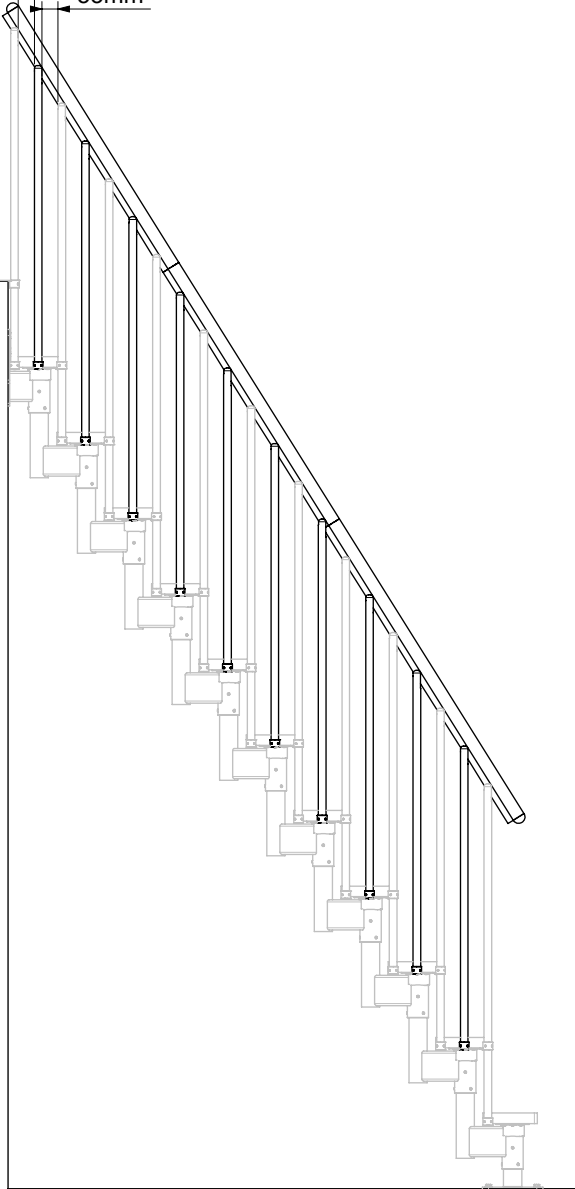

DOLLE®

MIDDLE BALUSTER

ATLANTA & DALLAS

**INSTRUCTION / MONTAGEANLEITUNG
INSTRUKTION / INSTRUCCION / INSTRUKCJA**

SOGEM®

PART OF DOLLE GROUP

ATLANTA
x 1

DALLAS
x 2

Tools not included!
Werkzeuge nicht enthalten!
Gereedschap niet inbegrepen!
Outils non inclus!
Værktøj ikke inkluderet!

Ø 4mm

2,5 mm
3 mm

TX30

ATLANTA

L

R

DALLAS

L

R

53mm
53mm

6

7