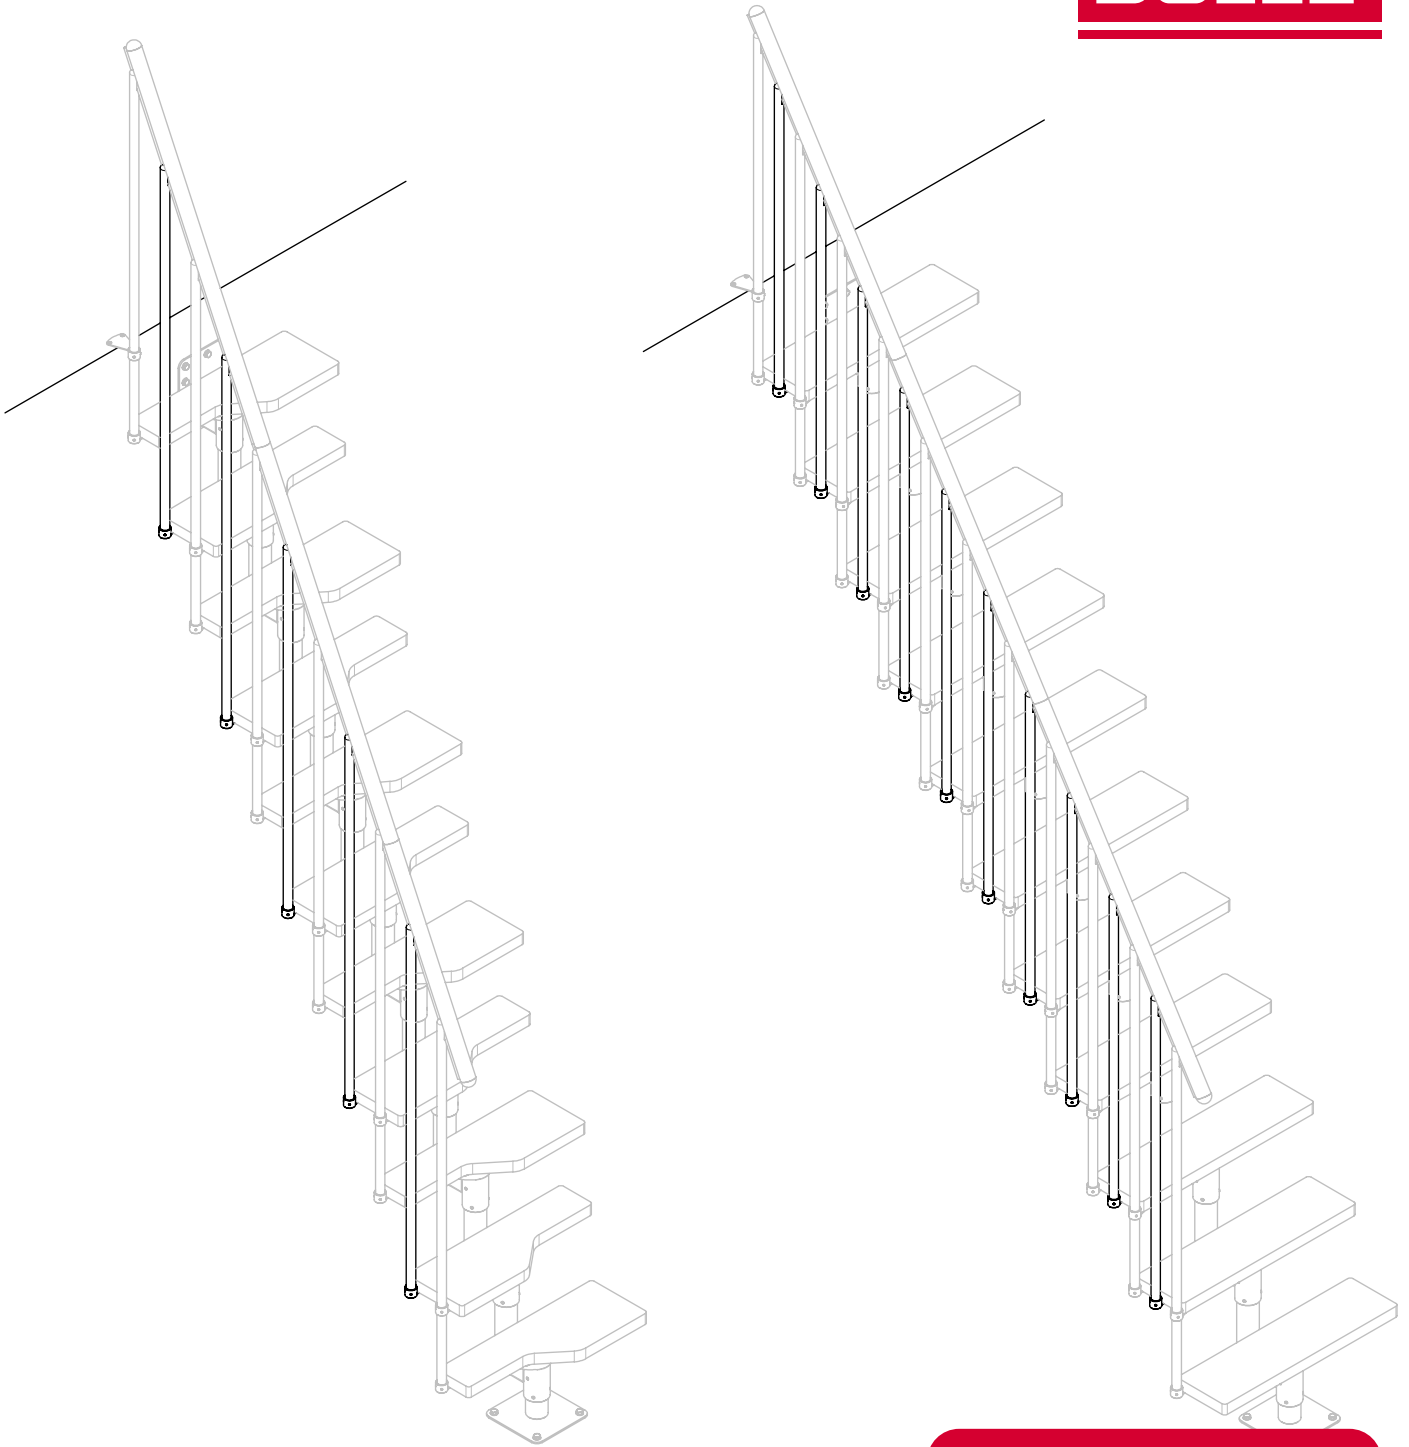

DOLLE®

MIDDLE BALUSTER

ATLANTA & DALLAS

**INSTRUCTION / MONTAGEANLEITUNG
INSTRUKTION / INSTRUCCION / INSTRUKCJA**

SOGEM®

PART OF DOLLE GROUP

ATLANTA
x 1

DALLAS
x 2

Tools not included!
Werkzeuge nicht enthalten!
Gereedschap niet inbegrepen!
Outils non inclus!
Værktøj ikke inkluderet!

Ø 4mm

2,5 mm
3 mm

TX30

ATLANTA

L

R

DALLAS

L

R

53mm
53mm

6

7