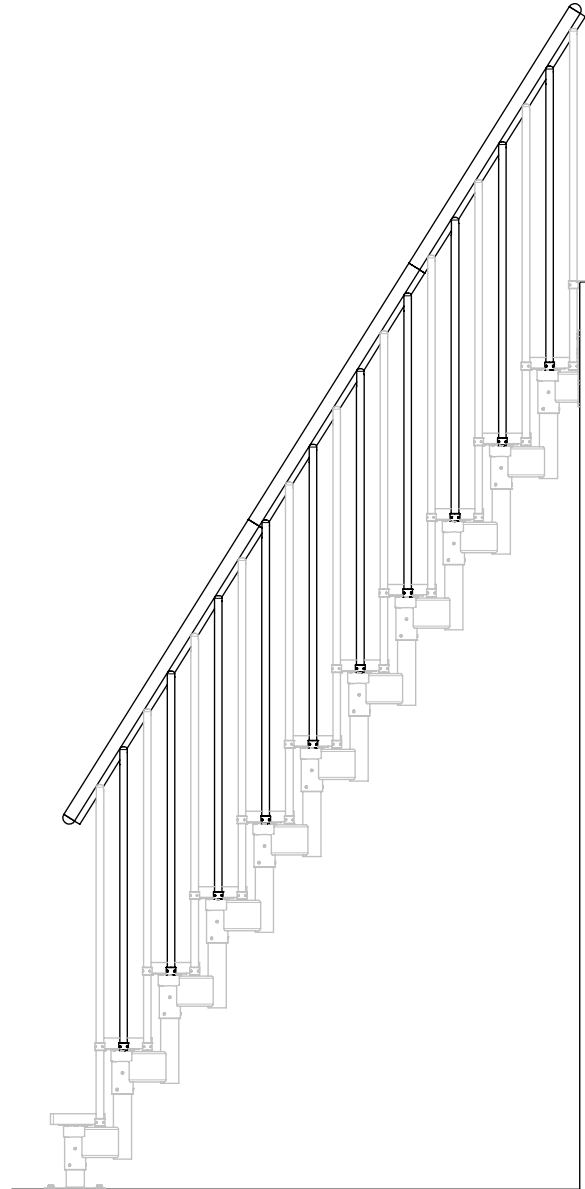

DOLLE®

MIDDLE BALUSTER

ATLANTA & DALLAS

**INSTRUCTION / MONTAGEANLEITUNG
INSTRUKTION / INSTRUCCION / INSTRUKCJA**

SOGEM®

PART OF DOLLE GROUP

ATLANTA
x 1

DALLAS
x 2

Tools not included!
Werkzeuge nicht enthalten!
Gereedschap niet inbegrepen!
Outils non inclus!
Værktøj ikke inkluderet!

Ø 4mm

2,5 mm
3 mm

TX30

ATLANTA

L

R

DALLAS

L

R

53mm
53mm

6

7