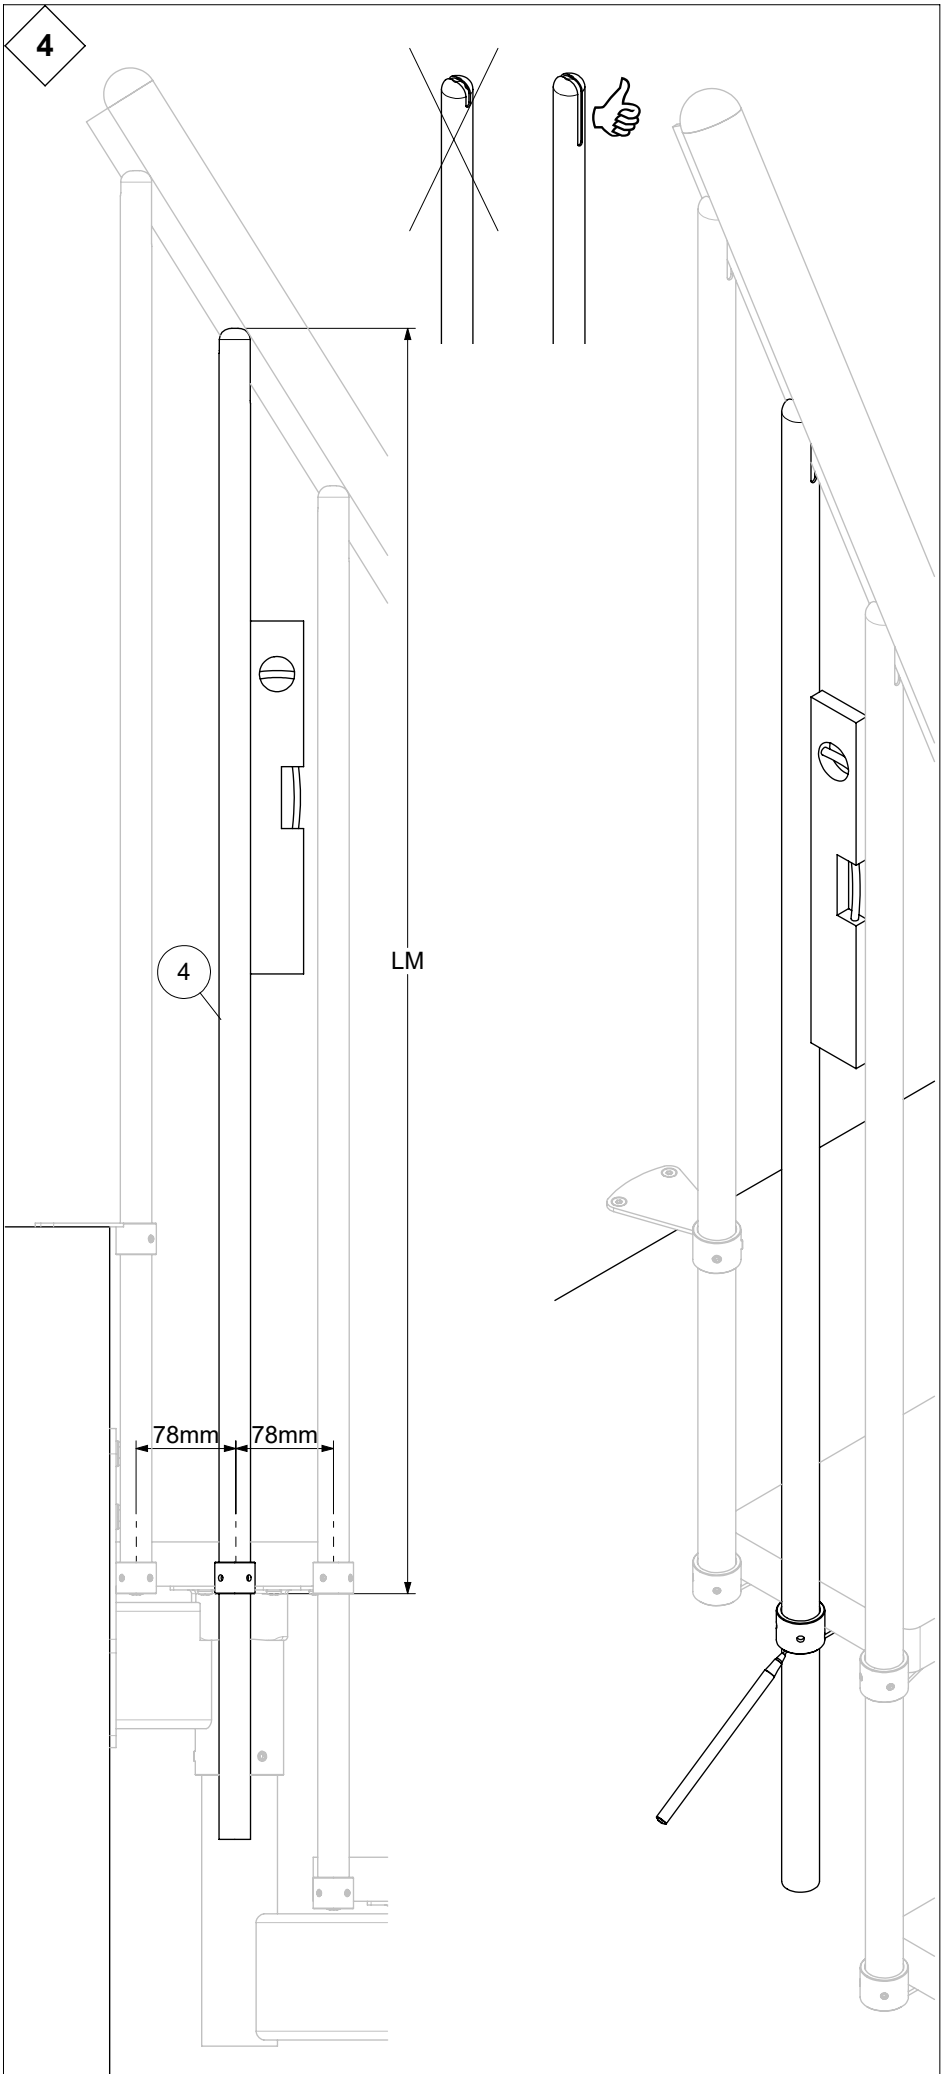

DOLLE®

MIDDLE BALUSTER

ATLANTA & DALLAS

**INSTRUCTION / MONTAGEANLEITUNG
INSTRUKTION / INSTRUCCION / INSTRUKCJA**

SOGEM®

PART OF DOLLE GROUP

ATLANTA
x 1

DALLAS
x 2

Tools not included!
Werkzeuge nicht enthalten!
Gereedschap niet inbegrepen!
Outils non inclus!
Værktøj ikke inkluderet!

Ø 4mm

2,5 mm
3 mm

TX30

ATLANTA

L

R

DALLAS

L

R

53mm
53mm

6

7