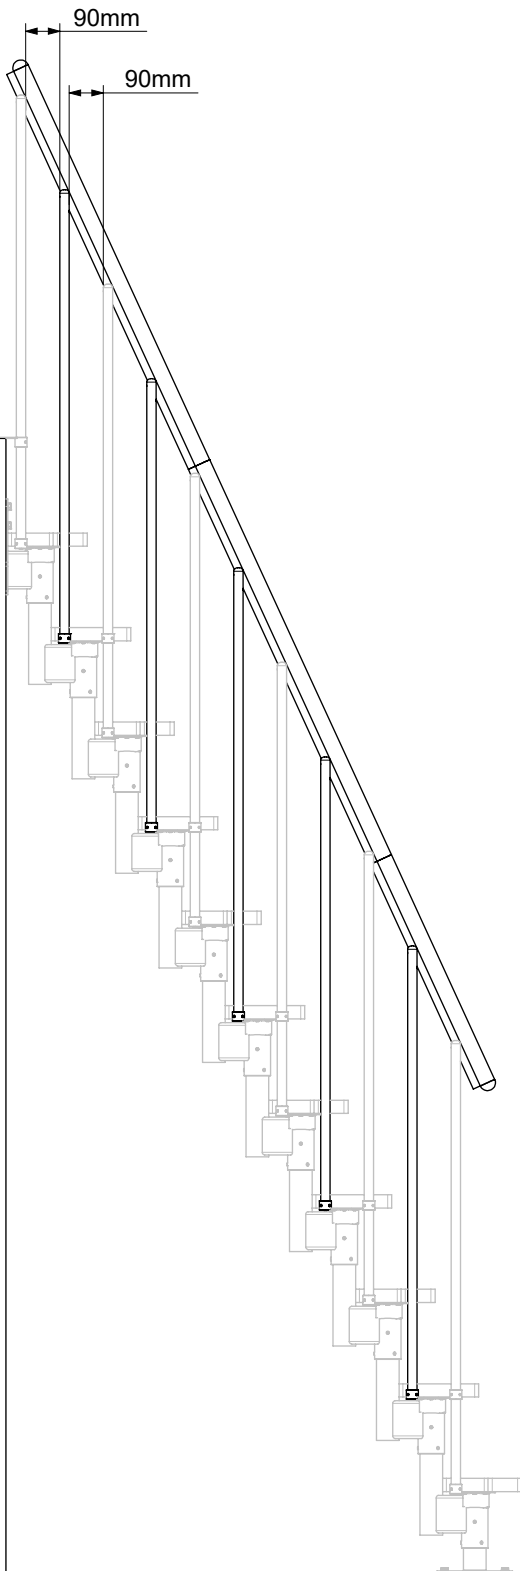

DOLLE®

MIDDLE BALUSTER

ATLANTA & DALLAS

**INSTRUCTION / MONTAGEANLEITUNG
INSTRUKTION / INSTRUCCION / INSTRUKCJA**

SOGEM®

PART OF DOLLE GROUP

ATLANTA
x 1

DALLAS
x 2

Tools not included!
Werkzeuge nicht enthalten!
Gereedschap niet inbegrepen!
Outils non inclus!
Værktøj ikke inkluderet!

Ø 4mm

2,5 mm
3 mm

TX30

ATLANTA

L

R

DALLAS

L

R

53mm
53mm

6

7