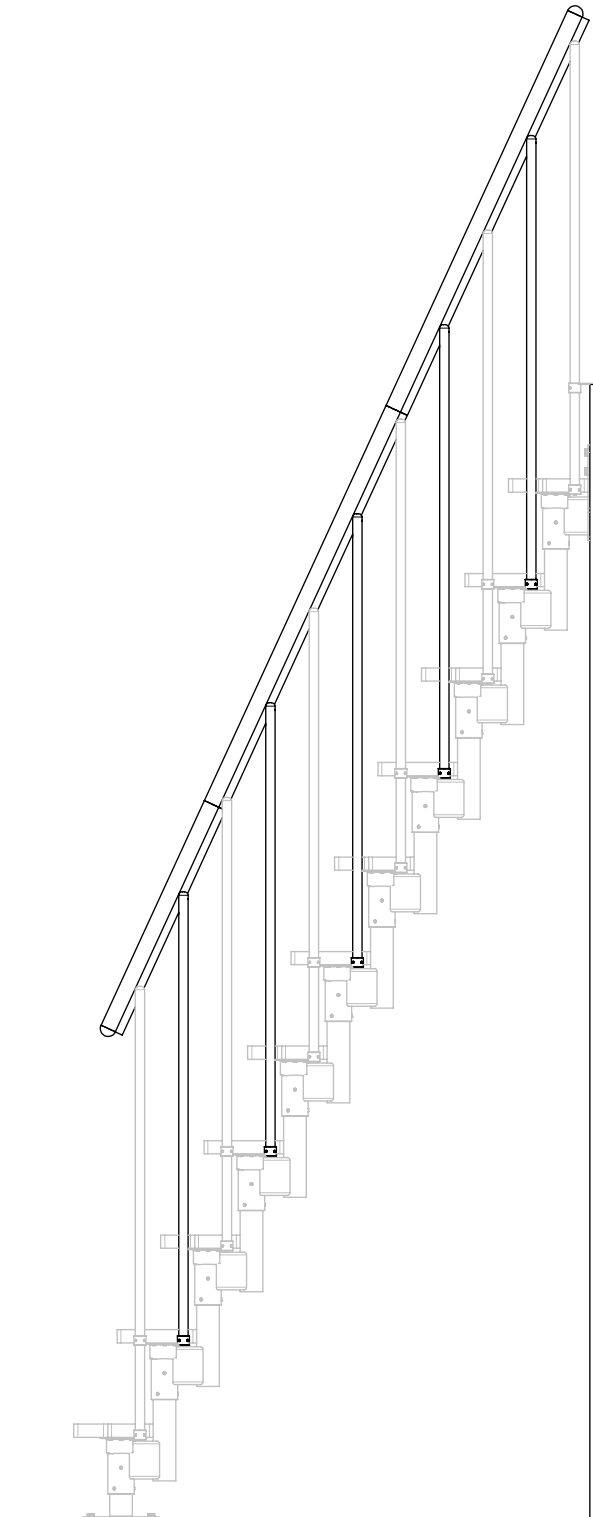

DOLLE®

MIDDLE BALUSTER

ATLANTA & DALLAS

**INSTRUCTION / MONTAGEANLEITUNG
INSTRUKTION / INSTRUCCION / INSTRUKCJA**

SOGEM®

PART OF DOLLE GROUP

ATLANTA
x 1

DALLAS
x 2

Tools not included!
Werkzeuge nicht enthalten!
Gereedschap niet inbegrepen!
Outils non inclus!
Værktøj ikke inkluderet!

Ø 4mm

2,5 mm
3 mm

TX30

ATLANTA

L

R

DALLAS

L

R

53mm
53mm

6

7