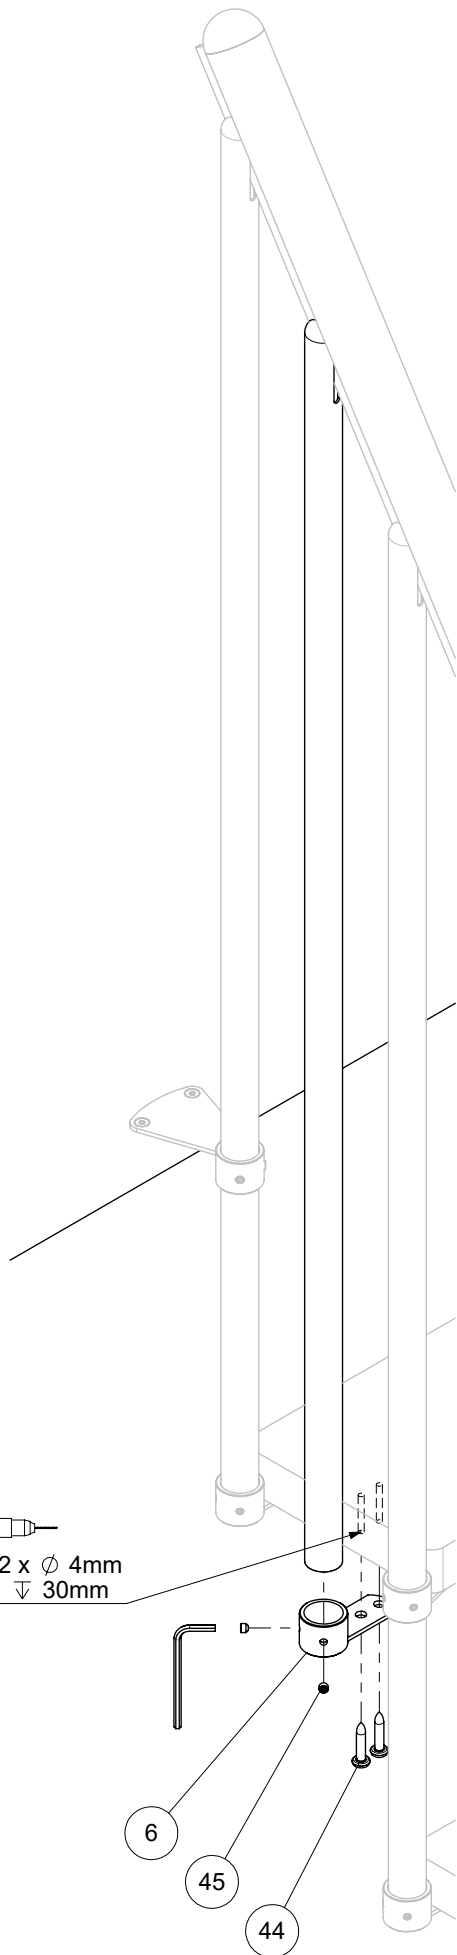

DOLLE®

MIDDLE BALUSTER

ATLANTA & DALLAS

**INSTRUCTION / MONTAGEANLEITUNG
INSTRUKTION / INSTRUCCION / INSTRUKCJA**

SOGEM®

PART OF DOLLE GROUP

ATLANTA
x 1

DALLAS
x 2

Tools not included!
Werkzeuge nicht enthalten!
Gereedschap niet inbegrepen!
Outils non inclus!
Værktøj ikke inkluderet!

Ø 4mm

2,5 mm
3 mm

TX30

ATLANTA

L

R

DALLAS

L

R

53mm
53mm

6

7