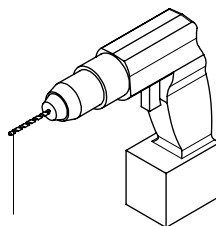

DOLLE®

MIDDLE BALUSTER

ATLANTA & DALLAS

**INSTRUCTION / MONTAGEANLEITUNG
INSTRUKTION / INSTRUCCION / INSTRUKCJA**

SOGEM®

PART OF DOLLE GROUP

ATLANTA
x 1

DALLAS
x 2

Tools not included!
Werkzeuge nicht enthalten!
Gereedschap niet inbegrepen!
Outils non inclus!
Værktøj ikke inkluderet!

Ø 4mm

2,5 mm
3 mm

TX30

ATLANTA

L

R

DALLAS

L

R

53mm
53mm

6

7