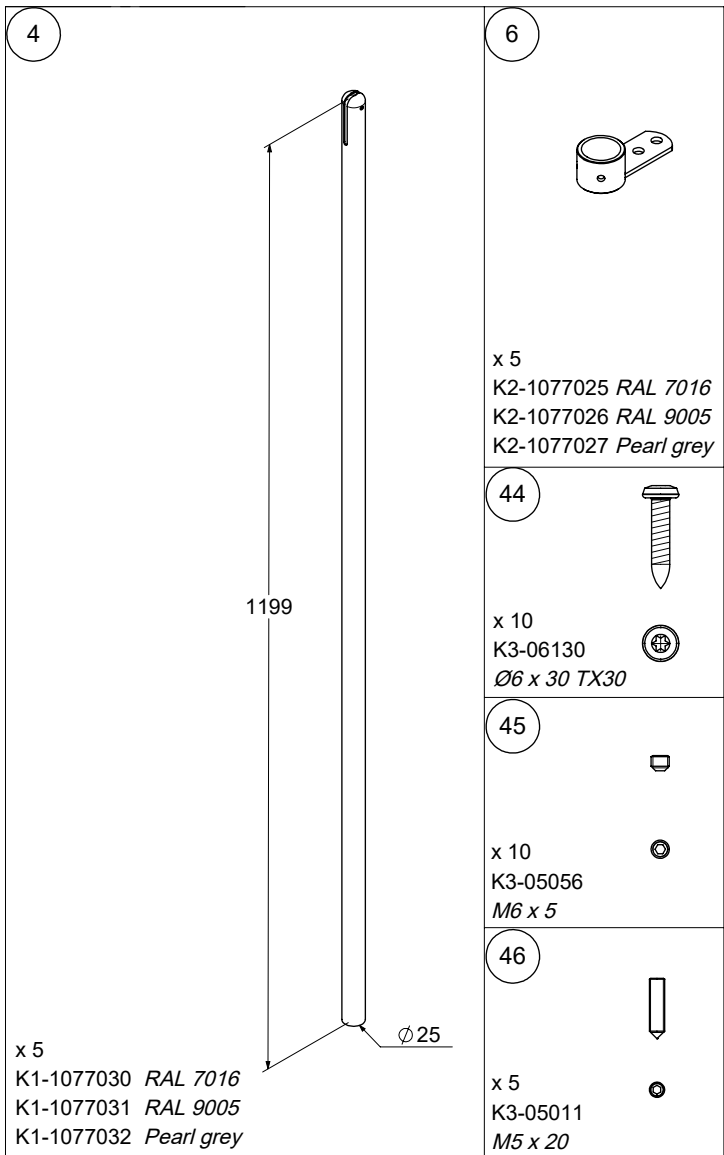

DOLLE®

MIDDLE BALUSTER

ATLANTA & DALLAS

**INSTRUCTION / MONTAGEANLEITUNG
INSTRUKTION / INSTRUCCION / INSTRUKCJA**

SOGEM®

PART OF DOLLE GROUP

ATLANTA
x 1

DALLAS
x 2

Tools not included!
Werkzeuge nicht enthalten!
Gereedschap niet inbegrepen!
Outils non inclus!
Værktøj ikke inkluderet!

Ø 4mm

2,5 mm
3 mm

TX30

ATLANTA

L

R

DALLAS

L

R

53mm
53mm

6

7