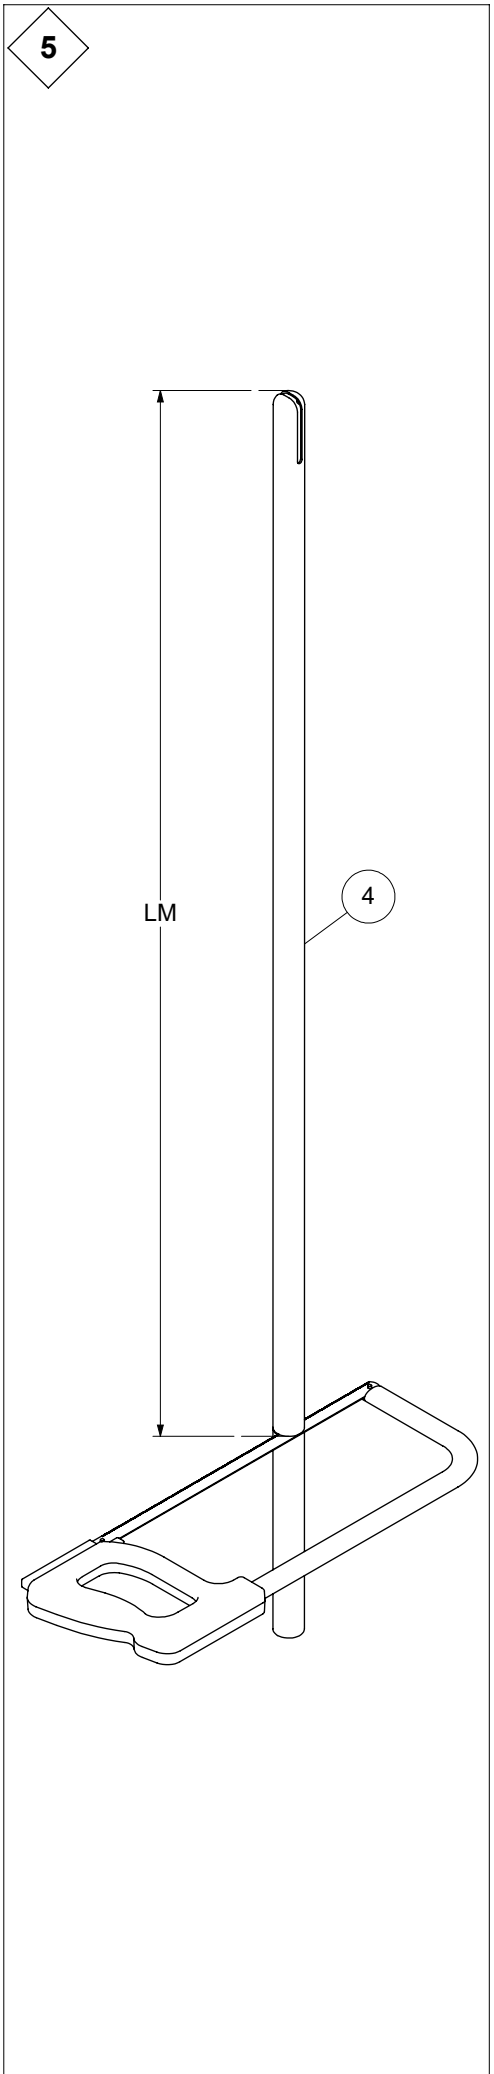

DOLLE®

MIDDLE BALUSTER

ATLANTA & DALLAS

**INSTRUCTION / MONTAGEANLEITUNG
INSTRUKTION / INSTRUCCION / INSTRUKCJA**

SOGEM®

PART OF DOLLE GROUP

ATLANTA
x 1

DALLAS
x 2

Tools not included!
Werkzeuge nicht enthalten!
Gereedschap niet inbegrepen!
Outils non inclus!
Værktøj ikke inkluderet!

Ø 4mm

2,5 mm
3 mm

TX30

ATLANTA

L

R

DALLAS

L

R

53mm
53mm

6

7