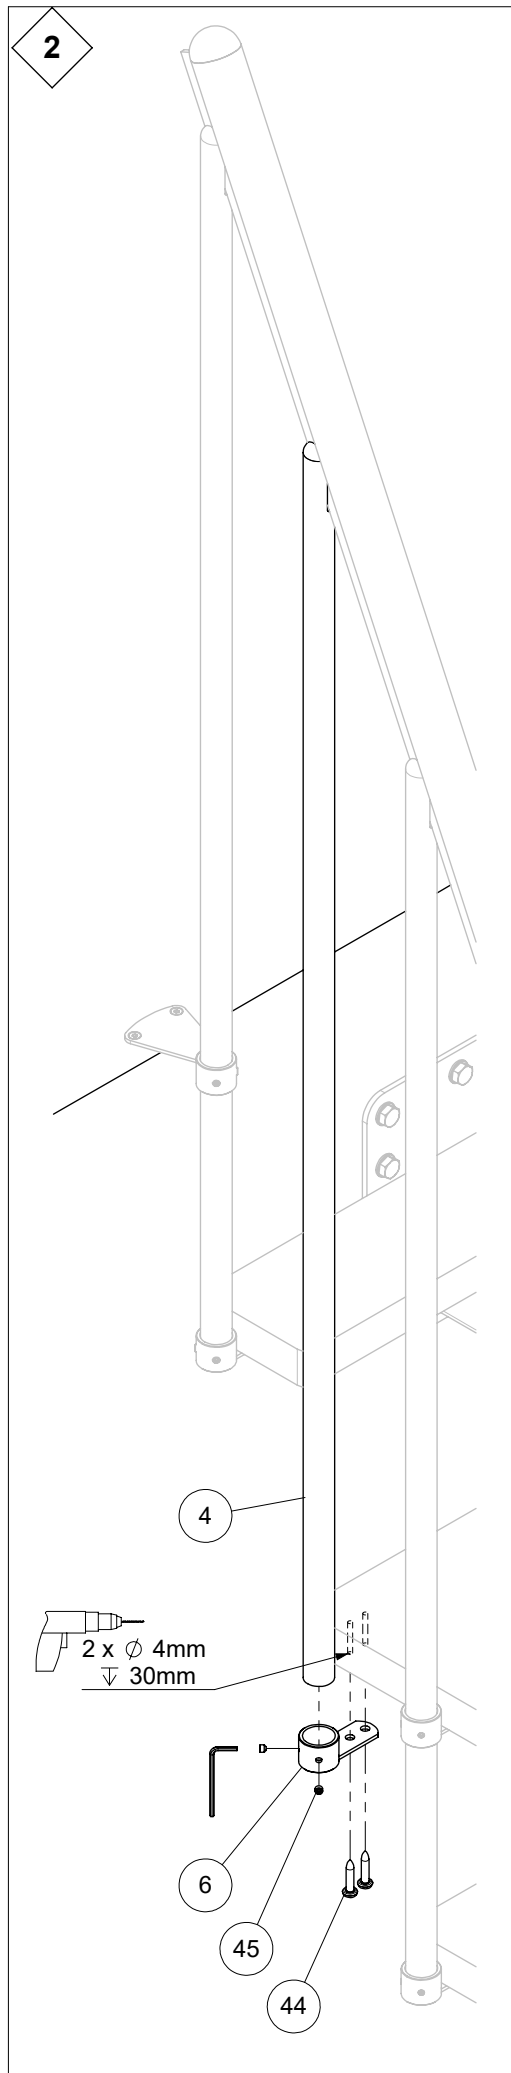

DOLLE®

MIDDLE BALUSTER

ATLANTA & DALLAS

**INSTRUCTION / MONTAGEANLEITUNG
INSTRUKTION / INSTRUCCION / INSTRUKCJA**

SOGEM®

PART OF DOLLE GROUP

ATLANTA
x 1

DALLAS
x 2

Tools not included!
Werkzeuge nicht enthalten!
Gereedschap niet inbegrepen!
Outils non inclus!
Værktøj ikke inkluderet!

Ø 4mm

2,5 mm
3 mm

TX30

ATLANTA

L

R

DALLAS

L

R

53mm
53mm

6

7