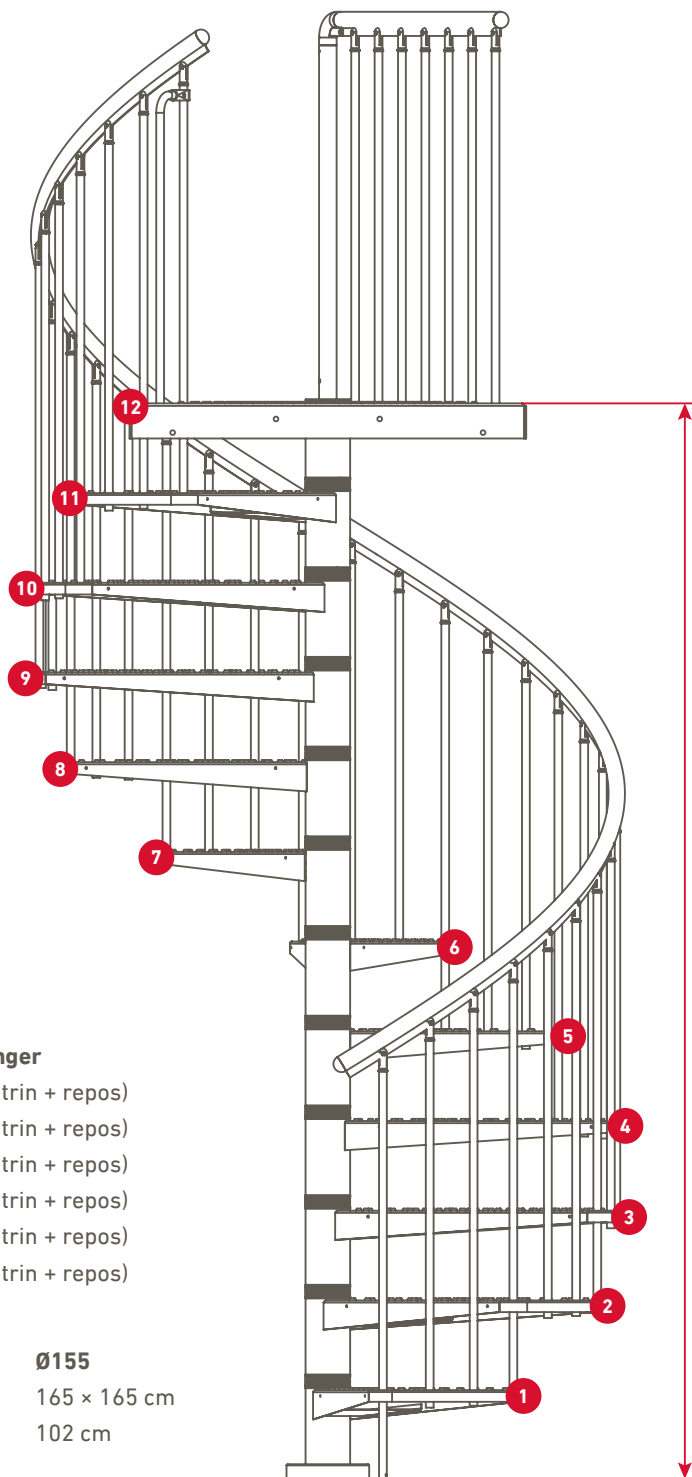

MÅLSKEMA TORONTO

DOLLE[®]

Etagehøjde

246,00 - 282,00 cm
266,55 - 305,50 cm
287,00 - 329,00 cm
307,50 - 352,50 cm
328,00 - 376,00 cm
348,50 - 399,50 cm

Stigninger

12 (11 trin + repos)
13 (12 trin + repos)
14 (13 trin + repos)
15 (14 trin + repos)
16 (15 trin + repos)
17 (16 trin + repos)

Diameter

Ø125

Ø155

Hulmål

135 × 135 cm

165 × 165 cm

Bredde repos*

84 cm

102 cm

* Reposets bredde ind mod væggen hvor det monteres i dækket.

Etagehøjde
Min. 246 - max. 399,5 cm