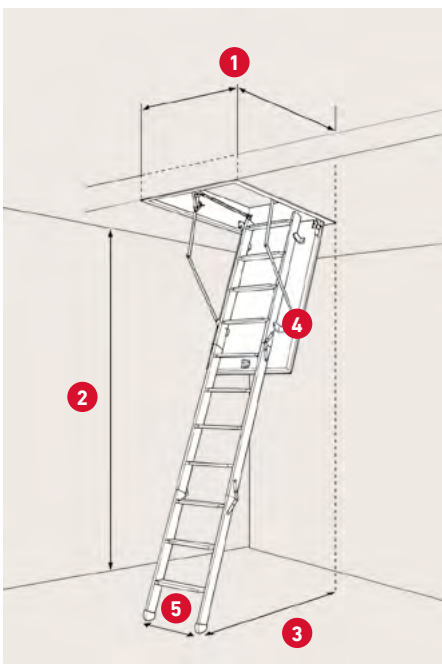

## SPECIFIKATIONER

Sandwichkonstruktion  
50 mm polystyren

Karm: Hvid stål  
Højde: 14 cm  
Tykkelse: 3,1 cm

Vange: Aluminium

Saxestige i aluminium

Hvid stålplade RAL9010

Tætningsliste i karm

Indbygget ramme/gerigt:  
2,4 cm

Betjeningsstang medfølger

1	Varenr.	DB-nr.	Udv. karmmål	Hulmål
	3010067	2166095	58 × 68,5 cm	60 × 70 cm
	3010061	1597280	58 × 108,5 cm	60 × 110 cm
	3010062	1597284	58 × 118,5 cm	60 × 120 cm
	3010079	2166097	68 × 88,5 cm	70 × 90 cm
	3010072	1597288	68 × 118,5 cm	70 × 120 cm

\* Findes også i specialmål. Hulmål: 50 - 100 × 70 - 140 cm. Ei<sub>2</sub>60 godkendt til max. 70 × 120 cm. Lofttøjde max. 320 cm.

2

Lofthøjde inkl. fødder:  
max. 262 cm

3

Udladning v/70°:  
165 cm fra  
bagkant af karm