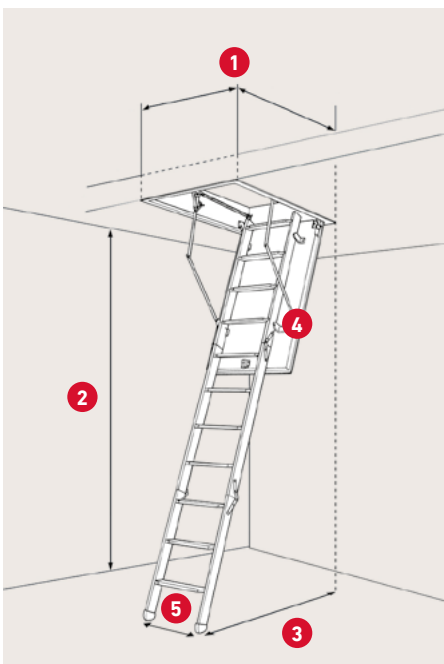

Brandgodkendt
Ei₂60 - EN1634-1*

Fuldt samlet fra fabrik

- » Brandklassificeret lofttrappe i stål med saxestige.*
- » Brandmodstand på 60 minutter nede fra.
- » Har gode skridsikre trin, og er godkendt til 150 kg.
- » Lofttrappen leveres fuldt samlet fra fabrikken, og er nem at montere.

SPECIFIKATIONER

Sandwichkonstruktion
50 mm polystyren

Karm: Hvid stål
Højde: 14 cm
Tykkelse: 3,5 cm

Vange: Aluminium

Saxestige i aluminium

Hvid stålplade RAL9010

Tætningsliste i karm

Indbygget ramme/gerigt:
2,4 cm

Betjeningsstang medfølger

Varenr.	DB-nr.	Udv. karmmål	Hulmål
3010067	2166095	58 × 68,5 cm	60 × 70 cm
3010061	1597280	58 × 108,5 cm	60 × 110 cm
3010062	1597284	58 × 118,5 cm	60 × 120 cm
3010079	2166097	68 × 88,5 cm	70 × 90 cm
3010072	1597288	68 × 118,5 cm	70 × 120 cm

* Findes også i specialmål. Hulmål: 50 - 100 × 70 - 140 cm. Ei₂60 godkendt til max. 70 × 120 cm. Lofttøjde max. 320 cm.

2

Lofthøjde inkl. fødder:
max. 262 cm

3

Udladning v/70°:
165 cm fra
bagkant af karm

4