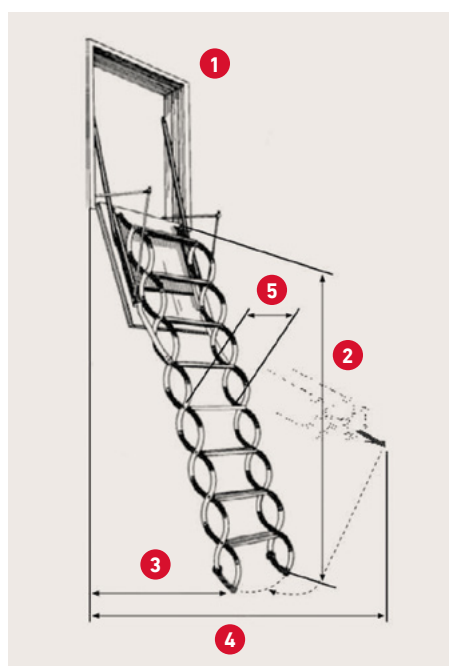

Kræver et minimum plads

Skridsikre trin

DOLLE LUSSO VT

UISOLERET VÆGLEM TIL LODRET VÆGMONTERING

Testet i.h.t. EN 14975
Max. brugervægt 150 kg

- » Lusso VT er en væglem som kan monteres lodret, og slås ud i 180 grader.
- » Den er særlig velegnet til brug ved en skunk over et værelse.
- » Rammen og saxestigen er fremstillet i stål.
- » Uisoleret lem i spånplade.

SPECIFIKATIONER

Uisoleret

Karm: Hvid stål
Højde: 14 cm
Tykkelse: 3,1 cm

Vange: Aluminium

Saxestige i aluminium

Lem i spånplade

Tætningsliste i karm

Indbygget ramme/gerigt:
2,4 cm

Betjeningsstang medfølger

1	Varenr.	DB-nr.	Udv. karmmålt	Hulmålt
	3010261	1597306	58 × 108,5 cm	60 × 110 cm
	3010262	1597307	58 × 118,5 cm	60 × 120 cm
	3010272	1597310	68 × 118,5 cm	70 × 120 cm

* Findes også i specialmål. Hulmål: 50 - 100 × 70 - 140 cm. Lofttøjde max. 320 cm.