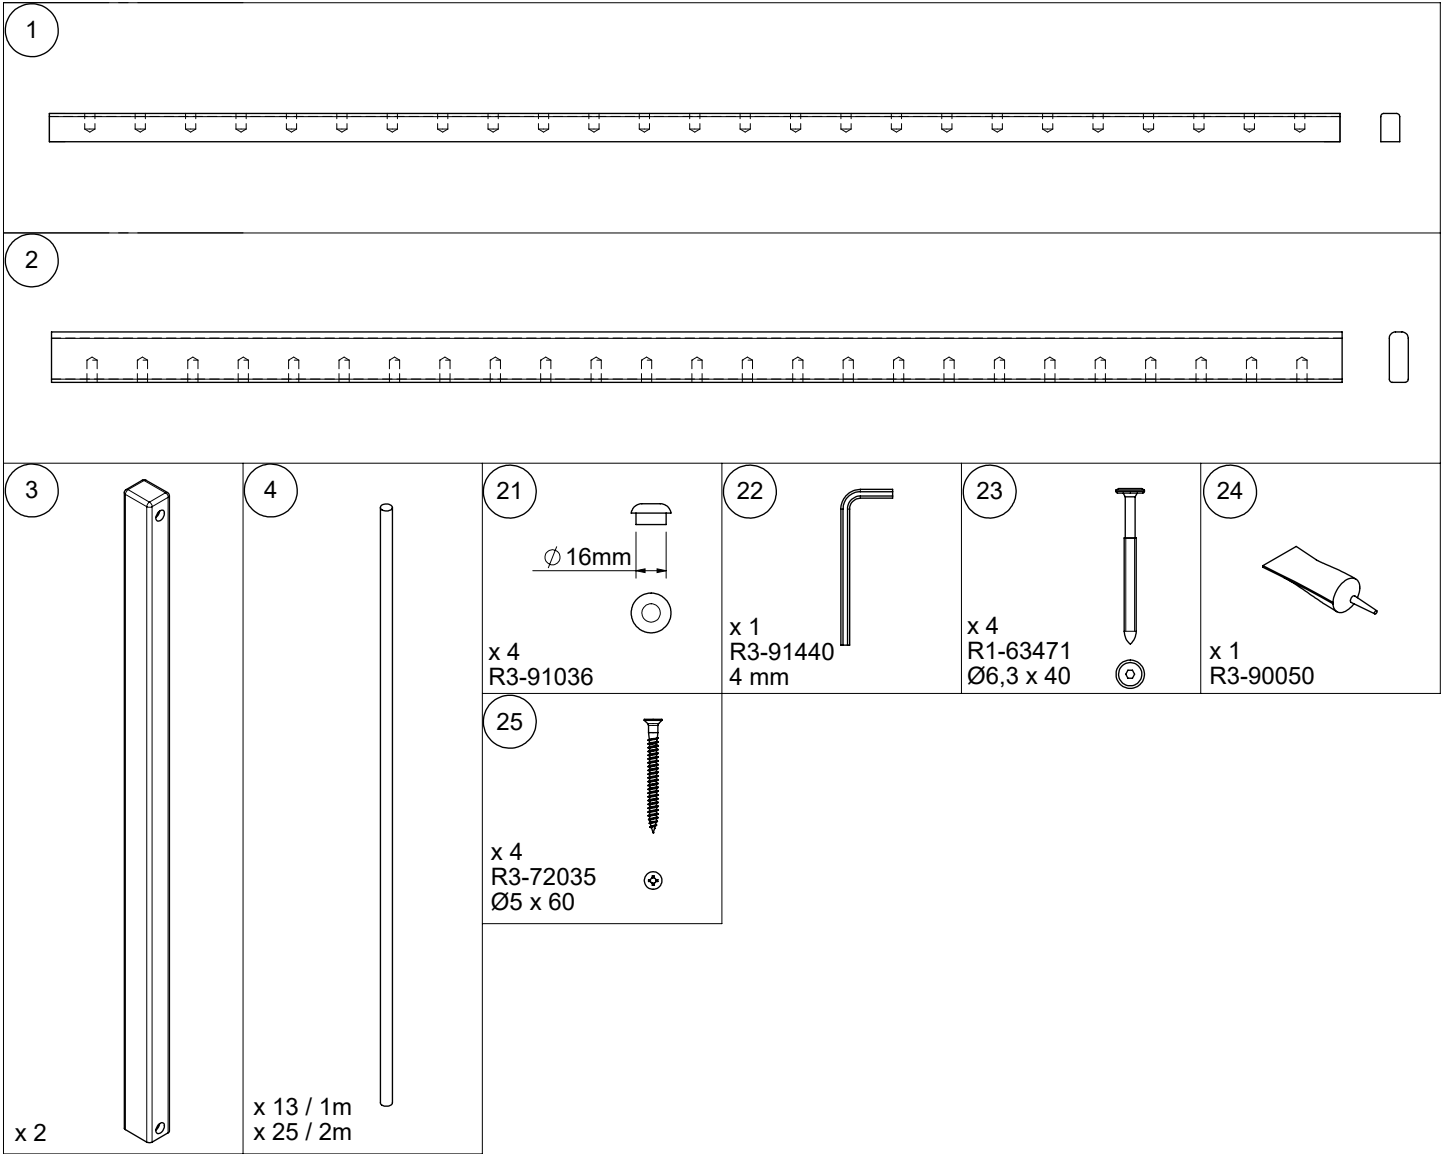

LYON

Balcony banister vertical Brüstungsgeländer senkrecht Garde-corps vertical

Installation instruction
Montageanleitung
Instruction de montage

1

2

3