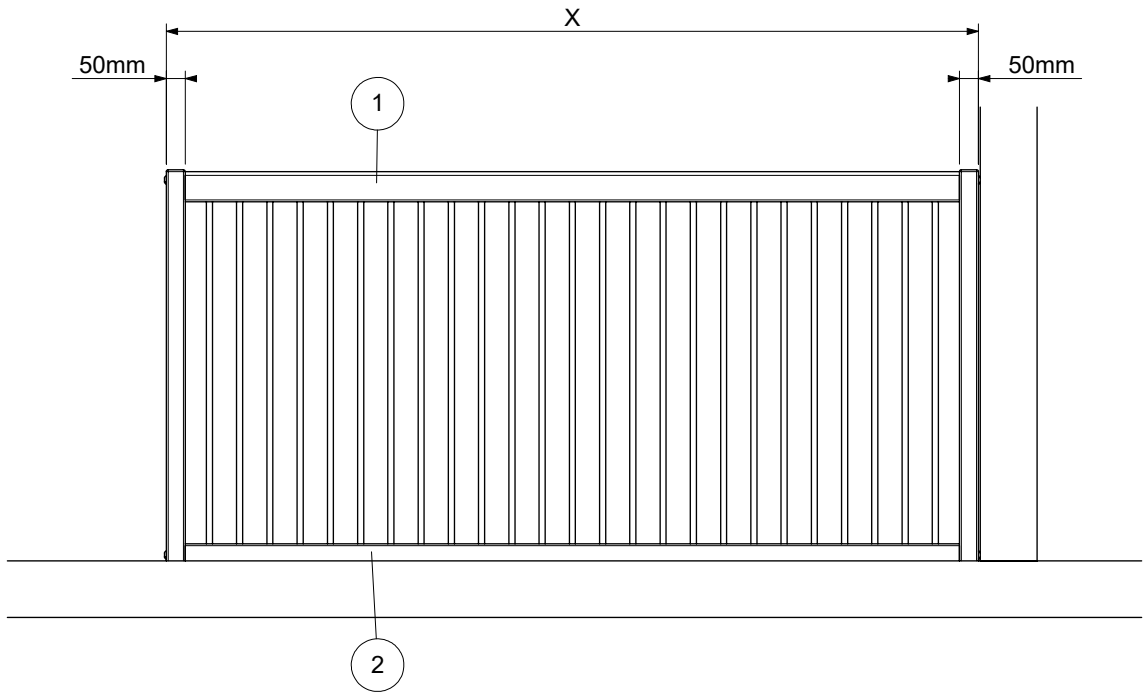

LYON

Balcony banister vertical Brüstungsgeländer senkrecht Garde-corps vertical

Installation instruction
Montageanleitung
Instruction de montage

1

2

3