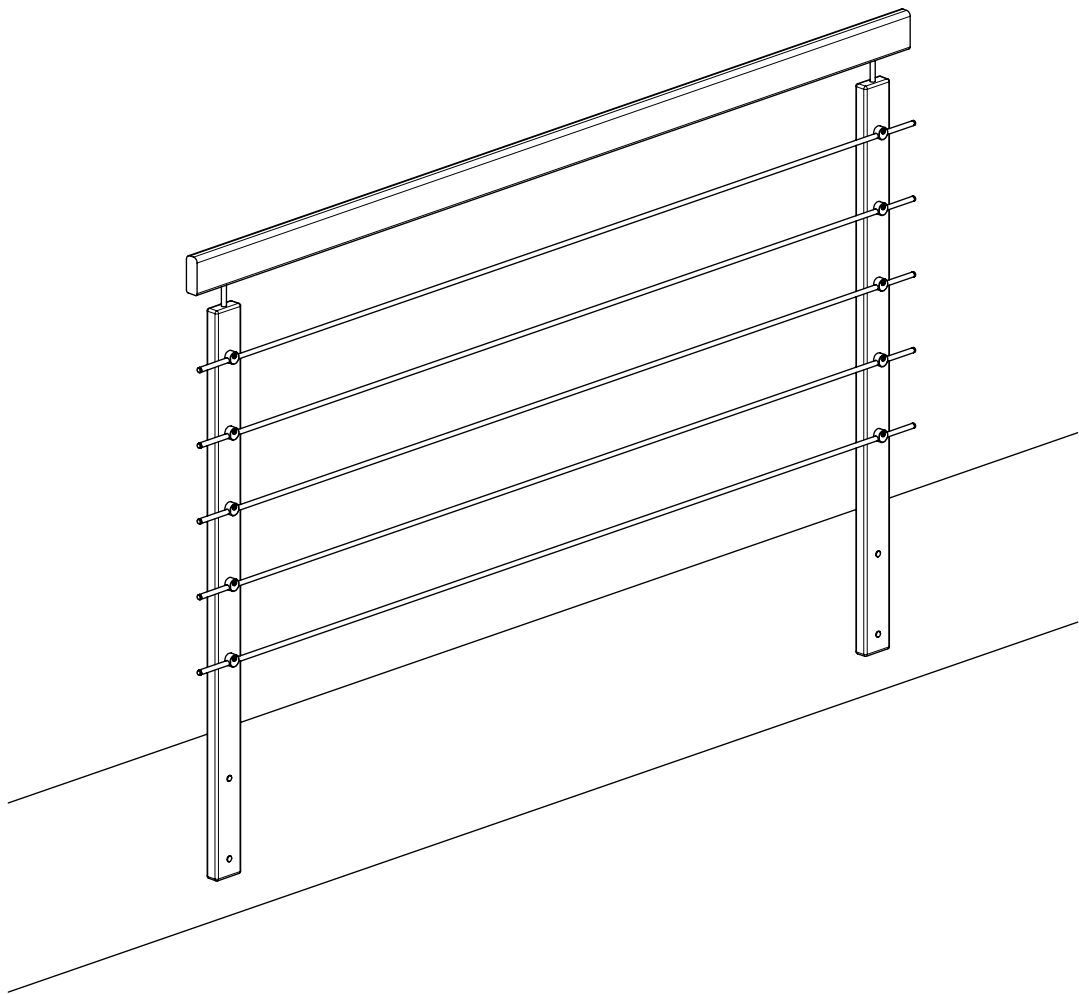

LYON

Balcony banister horizontal Brüstungsgeländer waagerecht Garde-corps horizontal

Installation instruction
Montageanleitung
Instruction de montage

1

x 1

2

x 5

3

x 2

4

x 2
R1-63820

5

x 8
K2-46015

6

x 8
K1-01010

7