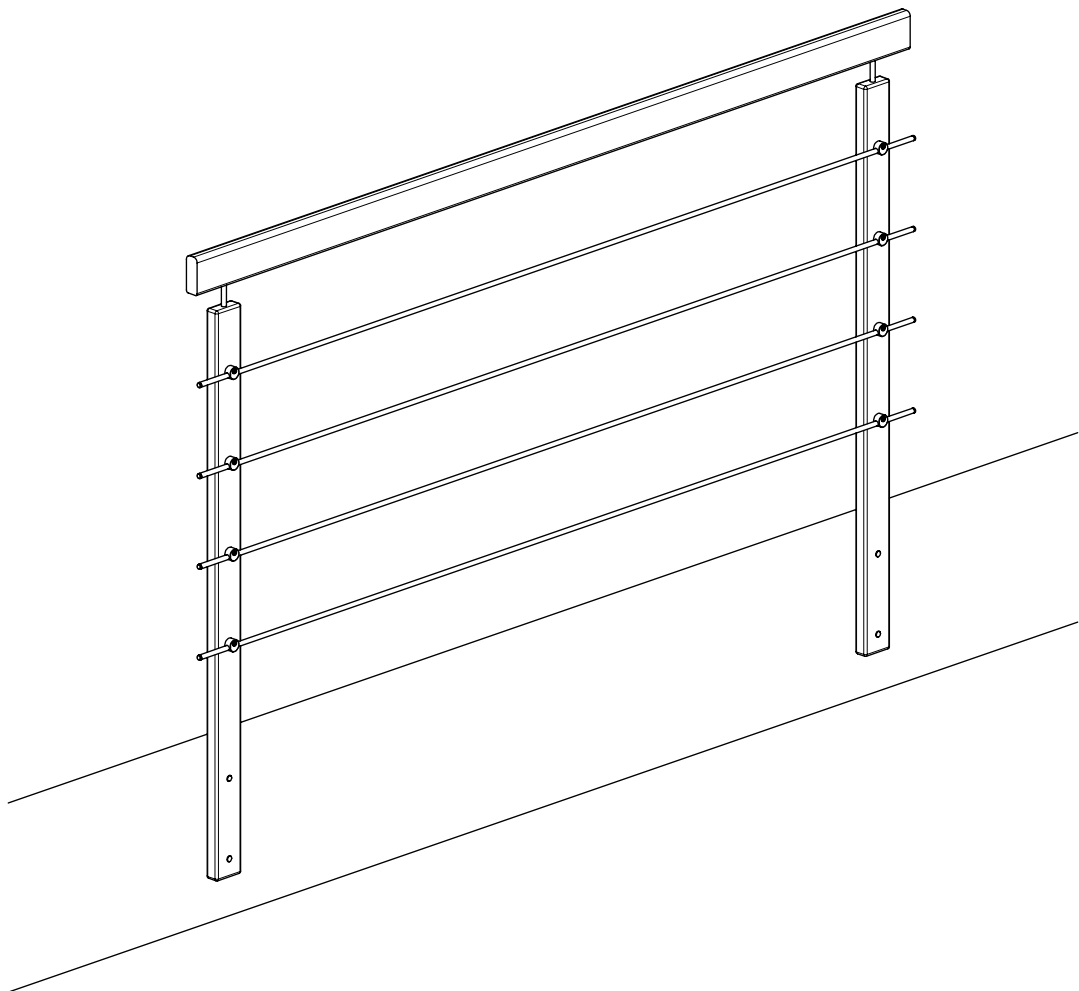

LYON

Balcony banister horizontal Brüstungsgeländer waagrecht Garde-corps horizontal

Installation instruction
Montageanleitung
Instruction de montage

1

x 1
H3-44346

2

x 4
K1-18052

3