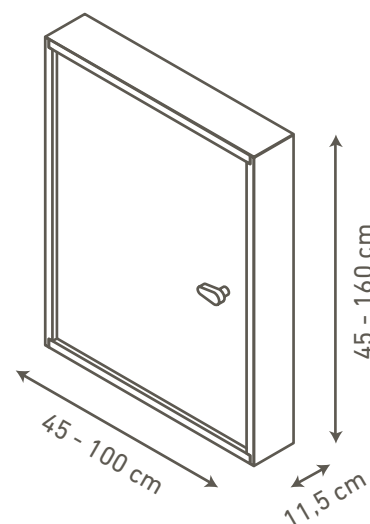

## SPECIFIKATIONER

Sandwichkonstruktion  
50 mm ekspanderet  
polystyren (EPS)

Karm: Grantræ  
Højde: 11,5 cm  
Tykkelse: 1,8 cm

Lem tykkelse: 56 mm  
Hvid HDF 2 × 3 mm  
Farve: RAL 9010

1 tætningsliste i karm

Varenr.	DB-nr.	Udvendige karmmålt	Hulmålt
1018507	1619470	54 × 70 cm	56,5 × 72,5 cm
1018508	1609497	54 × 80 cm	56,5 × 82,5 cm
1018509	1619471	54 × 90 cm	56,5 × 92,5 cm
1018511	1619465	54 × 110 cm	56,5 × 112,5 cm
1018606	1619472	60 × 60 cm	62,5 × 62,5 cm
1018000	1643169	45 - 100 × 45 - 100 cm	47,5 - 102,5 × 47,5 - 102,5 cm
1018001	1646600	45 - 100 × 100,1 - 160 cm	47,5 - 102,5 × 102,6 - 162,5 cm