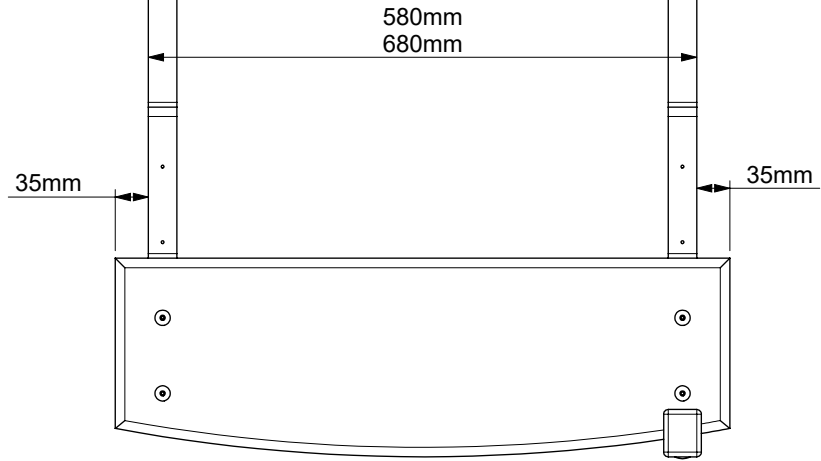

LYON

Installation instruction
Montageanleitung
Instruction de montage

<p>1</p>  <p>155mm</p>					
<p>x 1</p> <p>2</p>  <p>105mm</p>					
<p>x 1</p> <p>3</p> 					
<p>x 1</p> <p>4</p> 	<p>5</p> 	<p>6</p> 	<p>7</p> 		
<p>x 1</p> <p>11</p> 	<p>x 1</p> <p>12</p> 	<p>x 1</p> <p>8</p> 	<p>x 11</p> <p>9</p>  <p>Ø 16mm</p> <p>854mm</p>	<p>x 12</p> <p>10</p>  <p>Ø 16mm</p> <p>964mm</p>	
<p>x 4</p> <p>C1-09910</p> 	<p>x 2</p> <p>R3-90050</p> 	<p>x 26</p> <p>Ø16 x 10</p> 	<p>x 4</p> <p>Ø16/Ø20</p> 	<p>x 12</p> <p>24</p> 	<p>x 12</p> <p>25</p> 
<p>x 52</p> <p>R3-72110</p> <p>Ø5 x 50</p> 	<p>x 6</p> <p>R1-63471</p> <p>Ø6,3 x 80</p> 	<p>x 4</p> <p>R3-91290</p> <p>Ø12 x 60</p> 	<p>x 4</p> <p>R3-91060</p> <p>Ø8 x 60</p> 	<p>x 8</p> <p>R3-91360</p> <p>Ø5 x 25</p> 	<p>x 1</p> <p>R3-91440</p> <p>4 mm</p> 

Y: 220mm			
N [st /p]	Z [mm]	X [mm]	
		B: 650mm	B: 750mm
11	2420	1810	1810
12	2640	1970	1970
13	2860	2130	2130

2

1122mm

4

1158mm

2

5

2 x
 \varnothing 4mm
 ∇ 70mm

2 x
 \varnothing 4mm
 ∇ 70mm

4

5