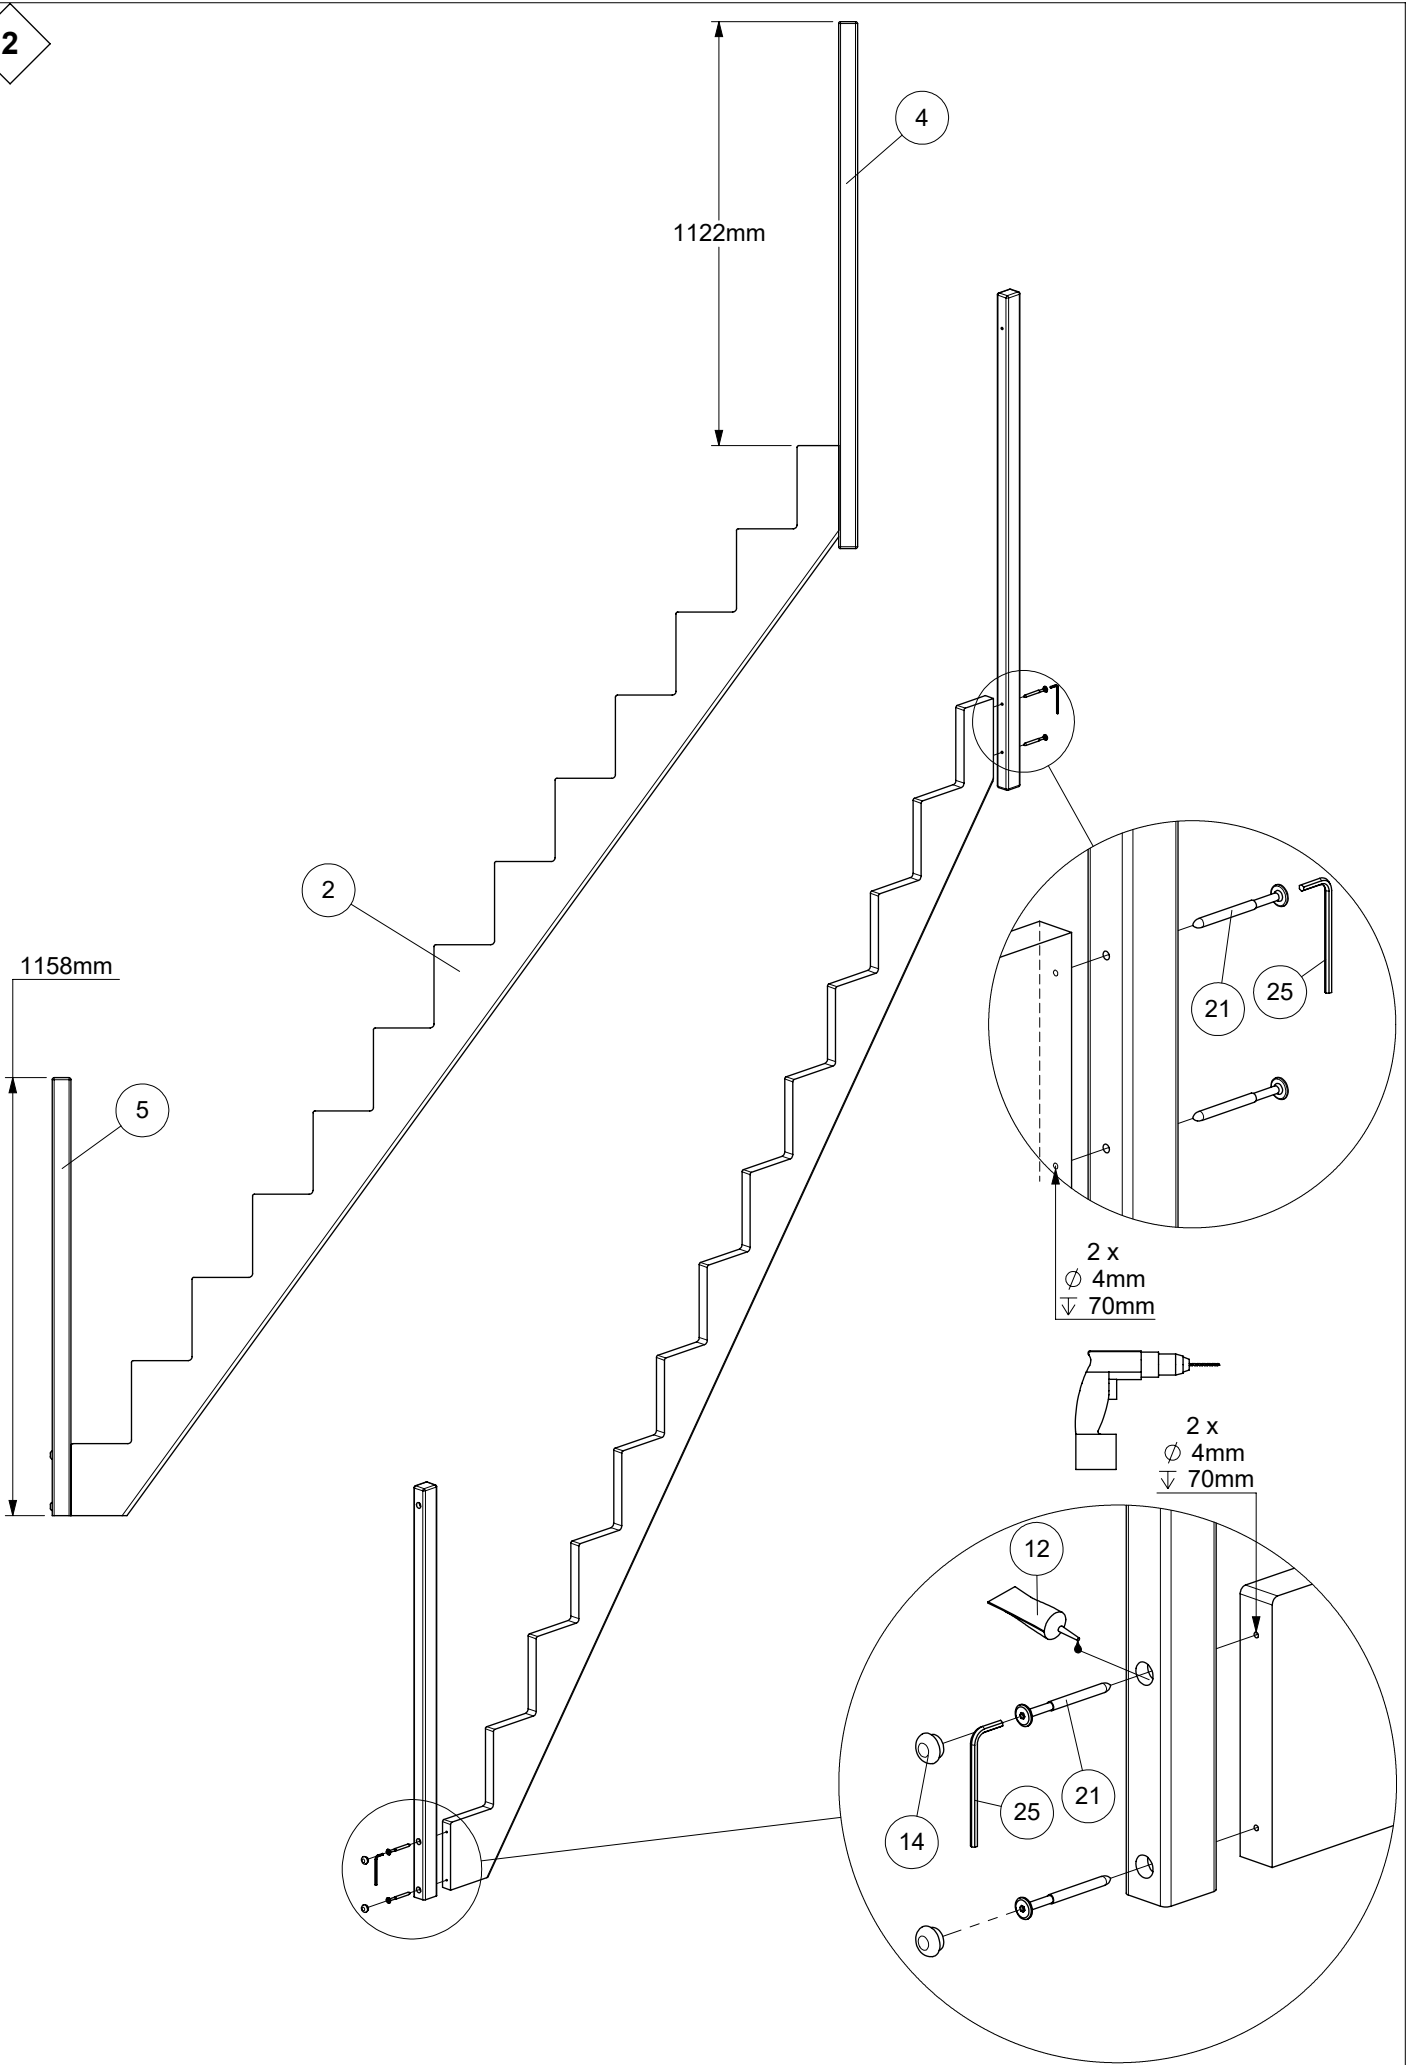

LYON

Installation instruction
Montageanleitung
Instruction de montage

<p>1</p>  <p>155mm</p>					
<p>x 1</p> <p>2</p>  <p>105mm</p>					
<p>x 1</p> <p>3</p> 					
<p>x 1</p> <p>4</p> 	<p>5</p> 	<p>6</p> 	<p>7</p> 		
<p>x 1</p> <p>11</p> 	<p>x 1</p> <p>12</p> 	<p>x 1</p> <p>8</p> 	<p>x 11</p> <p>9</p>  <p>Ø 16mm</p> <p>854mm</p>	<p>x 12</p> <p>10</p>  <p>Ø 16mm</p> <p>964mm</p>	
<p>x 4</p> <p>C1-09910</p> 	<p>x 2</p> <p>R3-90050</p> 	<p>x 26</p> <p>Ø16 x 10</p> 	<p>x 4</p> <p>Ø16/Ø20</p> 	<p>x 12</p> <p>24</p> 	<p>x 12</p> <p>25</p> 
<p>x 52</p> <p>R3-72110</p> <p>Ø5 x 50</p> 	<p>x 6</p> <p>R1-63471</p> <p>Ø6,3 x 80</p> 	<p>x 4</p> <p>R3-91290</p> <p>Ø12 x 60</p> 	<p>x 4</p> <p>R3-91060</p> <p>Ø8 x 60</p> 	<p>x 8</p> <p>R3-91360</p> <p>Ø5 x 25</p> 	<p>x 1</p> <p>R3-91440</p> <p>4 mm</p> 

Y: 220mm			
N [st /p]	Z [mm]	X [mm]	
		B: 650mm	B: 750mm
11	2420	1810	1810
12	2640	1970	1970
13	2860	2130	2130

2

1122mm

4

1158mm

2

5

2 x
 \varnothing 4mm
 ∇ 70mm

2 x
 \varnothing 4mm
 ∇ 70mm

4

5