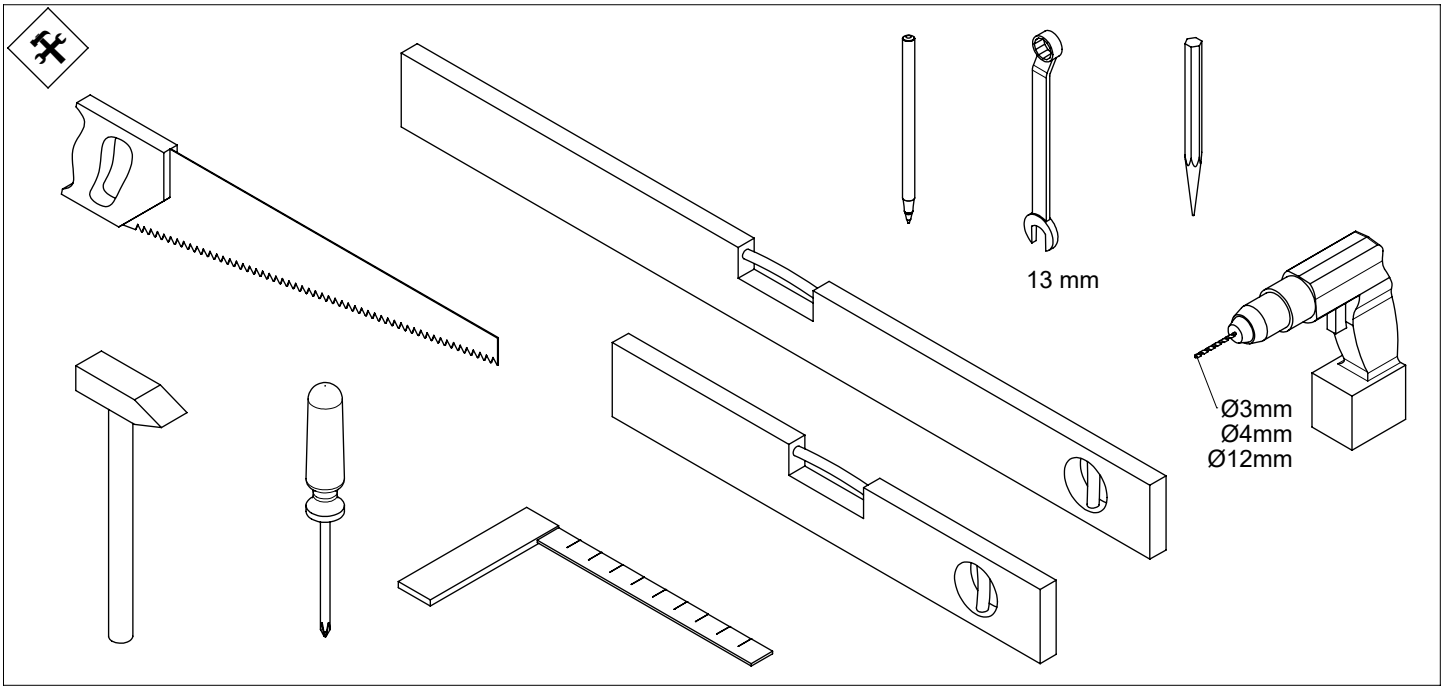

LYON

Installation instruction
Montageanleitung
Instruction de montage

<p>1</p>  <p>155mm</p>					
<p>x 1</p> <p>2</p>  <p>105mm</p>					
<p>x 1</p> <p>3</p> 					
<p>x 1</p> <p>4</p> 	<p>5</p> 	<p>6</p> 	<p>7</p> 		
<p>x 1</p> <p>11</p> 	<p>x 1</p> <p>12</p> 	<p>x 1</p> <p>8</p> 	<p>x 11</p> <p>9</p>  <p>Ø 16mm</p> <p>854mm</p>	<p>x 12</p> <p>10</p>  <p>Ø 16mm</p> <p>964mm</p>	
<p>x 4</p> <p>C1-09910</p> 	<p>x 2</p> <p>R3-90050</p> 	<p>x 26</p> <p>Ø16 x 10</p> 	<p>x 4</p> <p>Ø16/Ø20</p> 	<p>x 12</p> <p>24</p> 	<p>x 12</p> <p>25</p> 
<p>x 52</p> <p>R3-72110</p> <p>Ø5 x 50</p> 	<p>x 6</p> <p>R1-63471</p> <p>Ø6,3 x 80</p> 	<p>x 4</p> <p>R3-91290</p> <p>Ø12 x 60</p> 	<p>x 4</p> <p>R3-91060</p> <p>Ø8 x 60</p> 	<p>x 8</p> <p>R3-91360</p> <p>Ø5 x 25</p> 	<p>x 1</p> <p>R3-91440</p> <p>4 mm</p> 

Y: 220mm			
N [st /p]	Z [mm]	X [mm]	
		B: 650mm	B: 750mm
11	2420	1810	1810
12	2640	1970	1970
13	2860	2130	2130

2

1122mm

4

1158mm

2

5

2 x
 \varnothing 4mm
 ∇ 70mm

2 x
 \varnothing 4mm
 ∇ 70mm

4

5