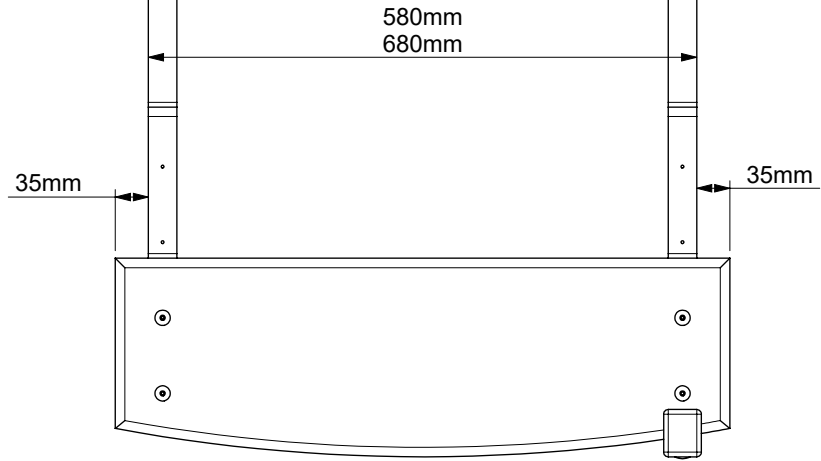

LYON

Installation instruction
Montageanleitung
Instruction de montage

<p>1</p>  <p>155mm</p>					
<p>x 1</p> <p>2</p>  <p>105mm</p>					
<p>x 1</p> <p>3</p> 					
<p>x 1</p> <p>4</p> 	<p>5</p> 	<p>6</p> 	<p>7</p> 		
<p>x 1</p> <p>11</p> 	<p>x 1</p> <p>12</p> 	<p>x 1</p> <p>8</p> 	<p>x 11</p> <p>9</p>  <p>Ø 16mm</p> <p>854mm</p>	<p>x 12</p> <p>10</p>  <p>Ø 16mm</p> <p>964mm</p>	
<p>x 4</p> <p>C1-09910</p> 	<p>x 2</p> <p>R3-90050</p> 	<p>x 26</p> <p>Ø16 x 10</p>  	<p>x 4</p> <p>Ø16/Ø20</p>  	<p>x 12</p> <p>24</p> 	<p>x 12</p> <p>25</p> 
<p>x 52</p> <p>R3-72110</p> <p>Ø5 x 50</p> 	<p>x 6</p> <p>R1-63471</p> <p>Ø6,3 x 80</p> 	<p>x 4</p> <p>R3-91290</p> <p>Ø12 x 60</p> 	<p>x 4</p> <p>R3-91060</p> <p>Ø8 x 60</p> 	<p>x 8</p> <p>R3-91360</p> <p>Ø5 x 25</p> 	<p>x 1</p> <p>R3-91440</p> <p>4 mm</p> 

Y: 220mm			
N [st /p]	Z [mm]	X [mm]	
		B: 650mm	B: 750mm
11	2420	1810	1810
12	2640	1970	1970
13	2860	2130	2130

2

1122mm

4

1158mm

2

5

2 x
Ø 4mm
70mm

2 x
Ø 4mm
70mm

4

5

6