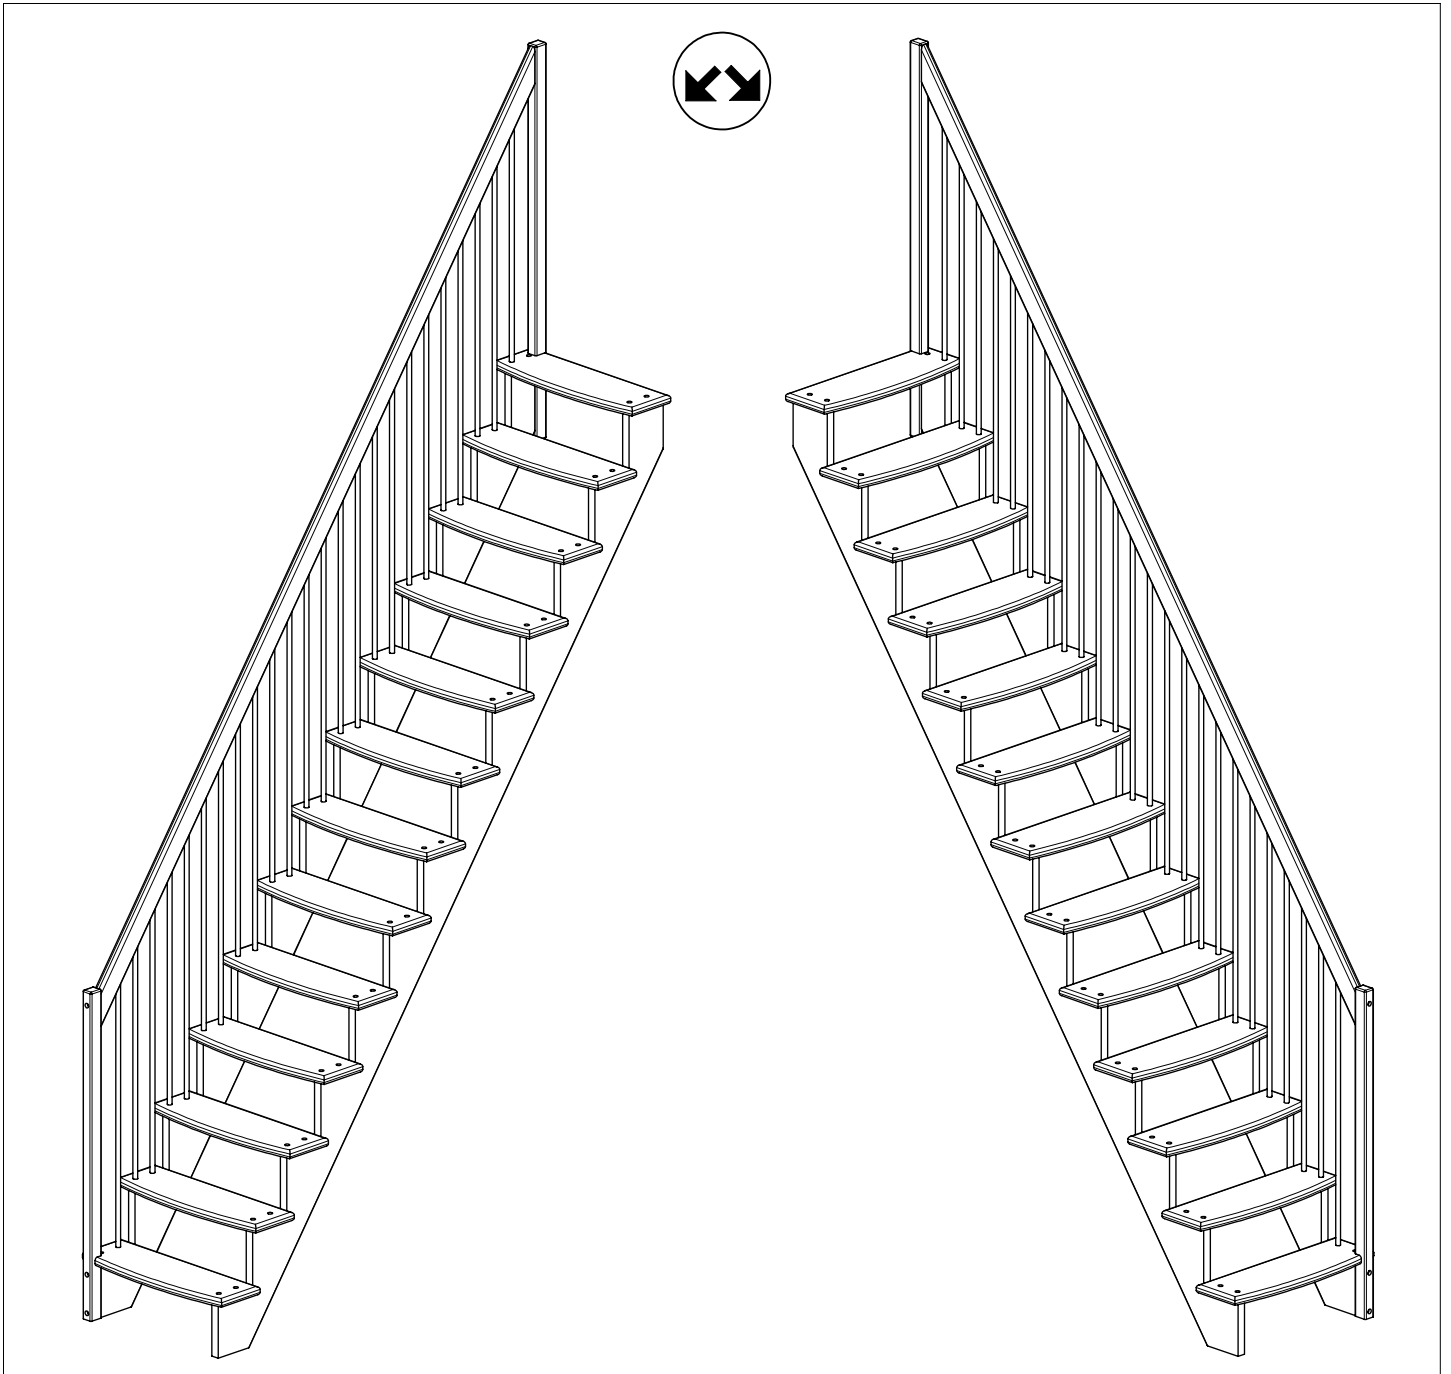

LYON

Installation instruction
Montageanleitung
Instruction de montage

<p>1</p>  <p>155mm</p>					
<p>x 1</p> <p>2</p>  <p>105mm</p>					
<p>x 1</p> <p>3</p> 					
<p>x 1</p> <p>4</p> 	<p>5</p> 	<p>6</p> 	<p>7</p> 		
<p>x 1</p> <p>11</p> 	<p>x 1</p> <p>12</p> 	<p>x 1</p> <p>8</p> 	<p>x 11</p> <p>9</p>  <p>Ø 16mm</p> <p>854mm</p>	<p>x 12</p> <p>10</p>  <p>Ø 16mm</p> <p>964mm</p>	
<p>x 4</p> <p>C1-09910</p> 	<p>x 2</p> <p>R3-90050</p> 	<p>x 26</p> <p>Ø16 x 10</p> 	<p>x 4</p> <p>Ø16/Ø20</p> 	<p>x 12</p> <p>24</p> 	<p>x 12</p> <p>25</p> 
<p>x 52</p> <p>R3-72110</p> <p>Ø5 x 50</p> 	<p>x 6</p> <p>R1-63471</p> <p>Ø6,3 x 80</p> 	<p>x 4</p> <p>R3-91290</p> <p>Ø12 x 60</p> 	<p>x 4</p> <p>R3-91060</p> <p>Ø8 x 60</p> 	<p>x 8</p> <p>R3-91360</p> <p>Ø5 x 25</p> 	<p>x 1</p> <p>R3-91440</p> <p>4 mm</p> 

Y: 220mm			
N [st /p]	Z [mm]	X [mm]	
		B: 650mm	B: 750mm
11	2420	1810	1810
12	2640	1970	1970
13	2860	2130	2130

2

1122mm

4

1158mm

2

5

2 x
 \varnothing 4mm
 ∇ 70mm

2 x
 \varnothing 4mm
 ∇ 70mm

4

5