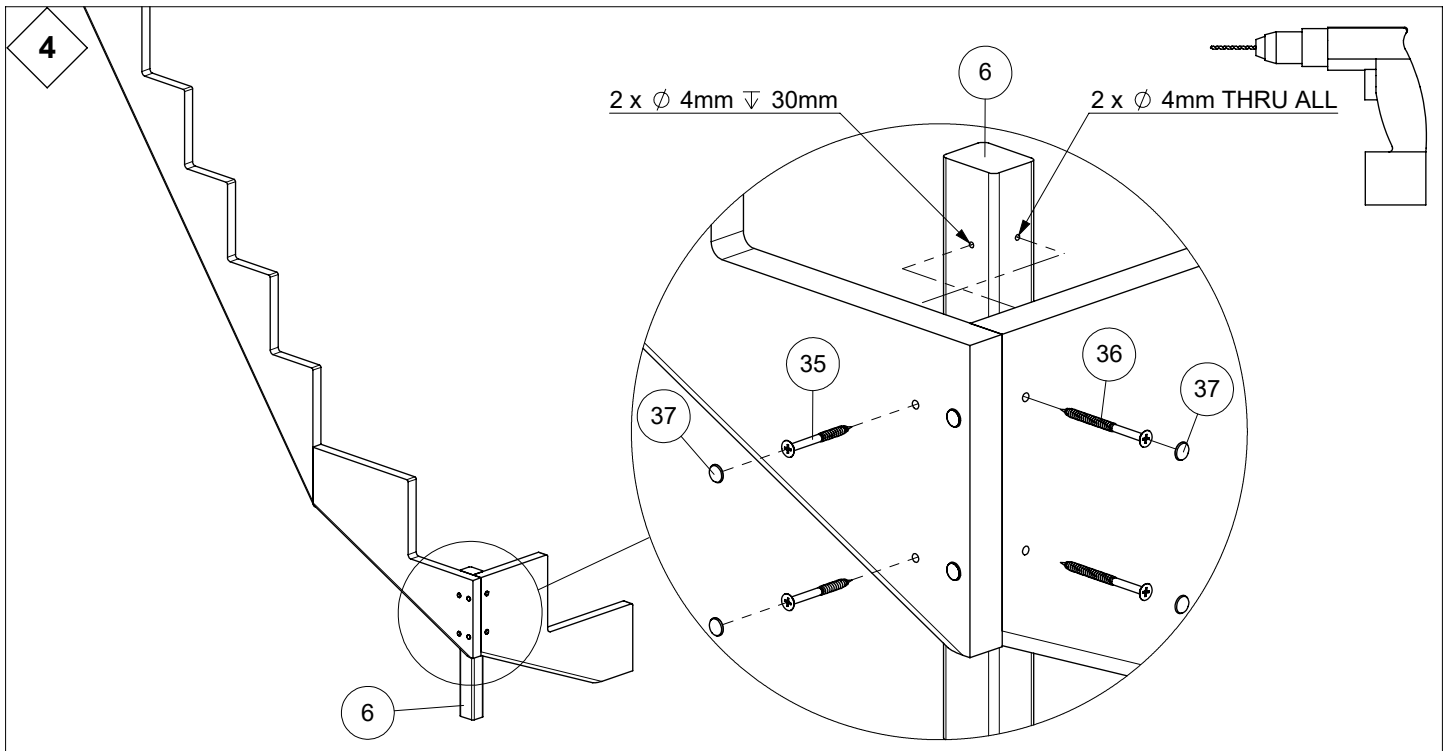

LYON ¼ turn

Installation instruction
Montageanleitung
Instruction de montage

<p>30</p>  <p>x 6 R1-63800</p>	<p>31</p>  <p>x 6 R1-63810 Ø8,4</p>	<p>32</p>  <p>x 6 R1-63818 Ø8,4</p>	<p>33</p>  <p>x 2 R1-63808 M8 x 60</p>	<p>34</p>  <p>x 4 R3-91415 Ø8 x 40</p>	<p>35</p>  <p>x 5 R1-63286 Ø6 x 60</p>
<p>36</p>  <p>x 9 R1-63288 Ø6 x 80</p>	<p>37</p>  <p>x 6 R3-72165 Ø6</p>	<p>38</p>  <p>x 2 R1-63807 M8 x 70</p>	<p>39</p>  <p>x 2 R2-85310 Ø8,4 / Ø24</p>	<p>40</p>  <p>x 4 R3-91060 Ø8 x 60</p>	<p>41</p>  <p>x 8 R3-91360 Ø5 x 25</p>
<p>42</p>  <p>x 4 R3-91290 Ø12 x 60</p>	<p>43</p>  <p>x 46 R3-72110 Ø5 x 50</p>	<p>45</p>  <p>x 1 R1-63813 13mm (M8)</p>			

1

Y: 220 mm			
N [st / p]	Z [mm]	X [mm]	
		B: 650mm	B: 750mm
11	2420	1863	2013
12	2640	2023	2173
13	2860	2183	2333

2

3

6

7

1122mm

2 x Ø 4mm ∇ 70mm

8

\varnothing 12mm ∇ 70mm 2 x \varnothing 3mm ∇ 20mm

2 x \varnothing 3mm ∇ 20mm

\varnothing 12mm ∇ 70mm

9

10

15

Ø 4mm
▽ 40mm

Ø 4mm
▽ 40mm