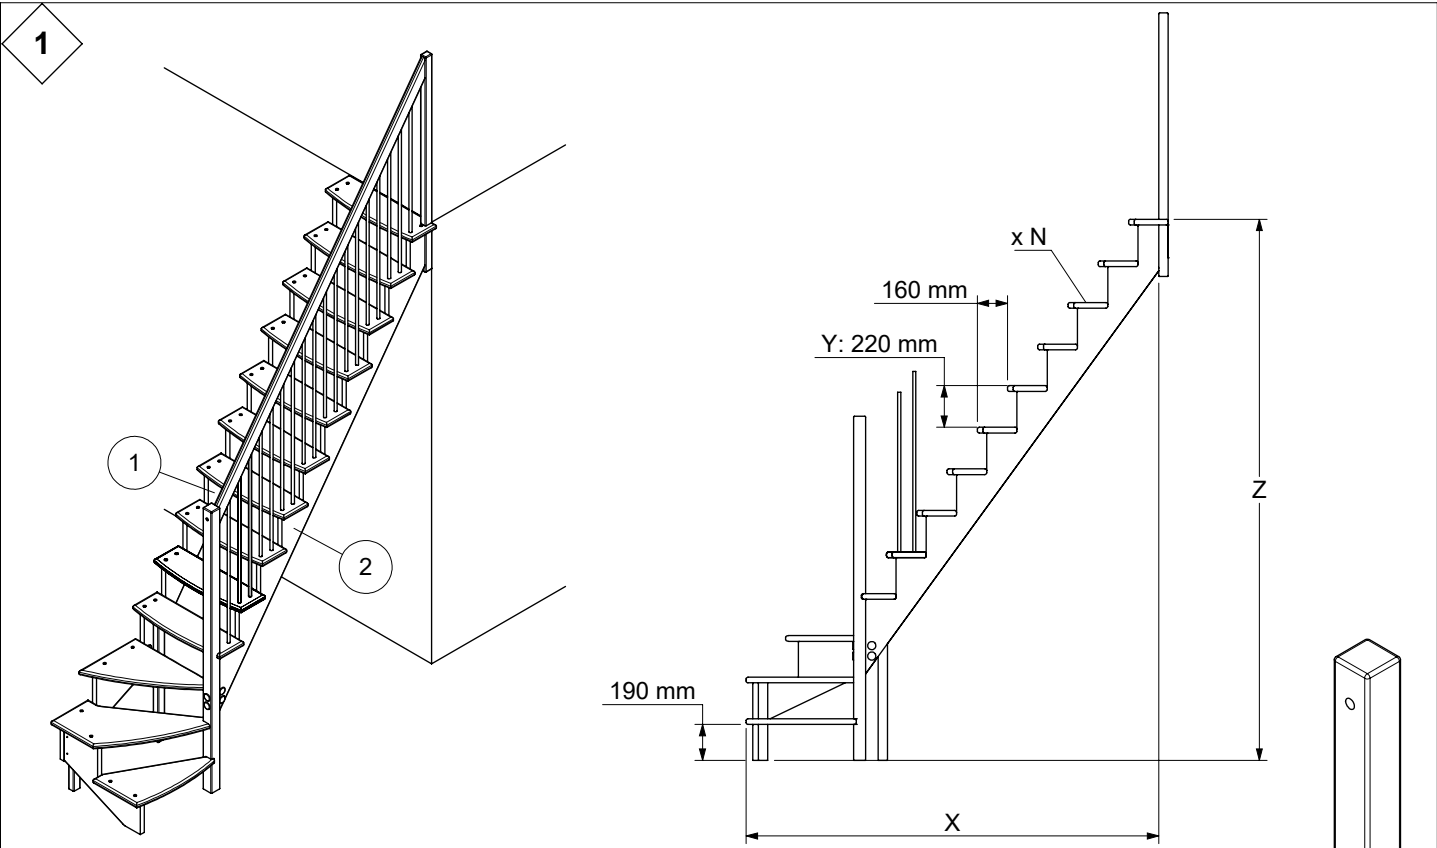

LYON ¼ turn

Installation instruction
Montageanleitung
Instruction de montage

<p>30</p>  <p>x 6 R1-63800</p>	<p>31</p>  <p>x 6 R1-63810 Ø8,4</p>	<p>32</p>  <p>x 6 R1-63818 Ø8,4</p>	<p>33</p>  <p>x 2 R1-63808 M8 x 60</p>	<p>34</p>  <p>x 4 R3-91415 Ø8 x 40</p>	<p>35</p>  <p>x 5 R1-63286 Ø6 x 60</p>
<p>36</p>  <p>x 9 R1-63288 Ø6 x 80</p>	<p>37</p>  <p>x 6 R3-72165 Ø6</p>	<p>38</p>  <p>x 2 R1-63807 M8 x 70</p>	<p>39</p>  <p>x 2 R2-85310 Ø8,4 / Ø24</p>	<p>40</p>  <p>x 4 R3-91060 Ø8 x 60</p>	<p>41</p>  <p>x 8 R3-91360 Ø5 x 25</p>
<p>42</p>  <p>x 4 R3-91290 Ø12 x 60</p>	<p>43</p>  <p>x 46 R3-72110 Ø5 x 50</p>	<p>45</p>  <p>x 1 R1-63813 13mm (M8)</p>			

Y: 220 mm

N [st / p]	Z [mm]	X [mm]	
		B: 650mm	B: 750mm
11	2420	1863	2013
12	2640	2023	2173
13	2860	2183	2333

2

3

6

7

1122mm

2 x Ø 4mm ∇ 70mm

8

\varnothing 12mm ∇ 70mm 2 x \varnothing 3mm ∇ 20mm

580mm
680mm

2 x
 \varnothing 3mm ∇ 20mm
 \varnothing 12mm ∇ 70mm

9

10

11

15

Ø 4mm
▽ 40mm

Ø 4mm
▽ 40mm