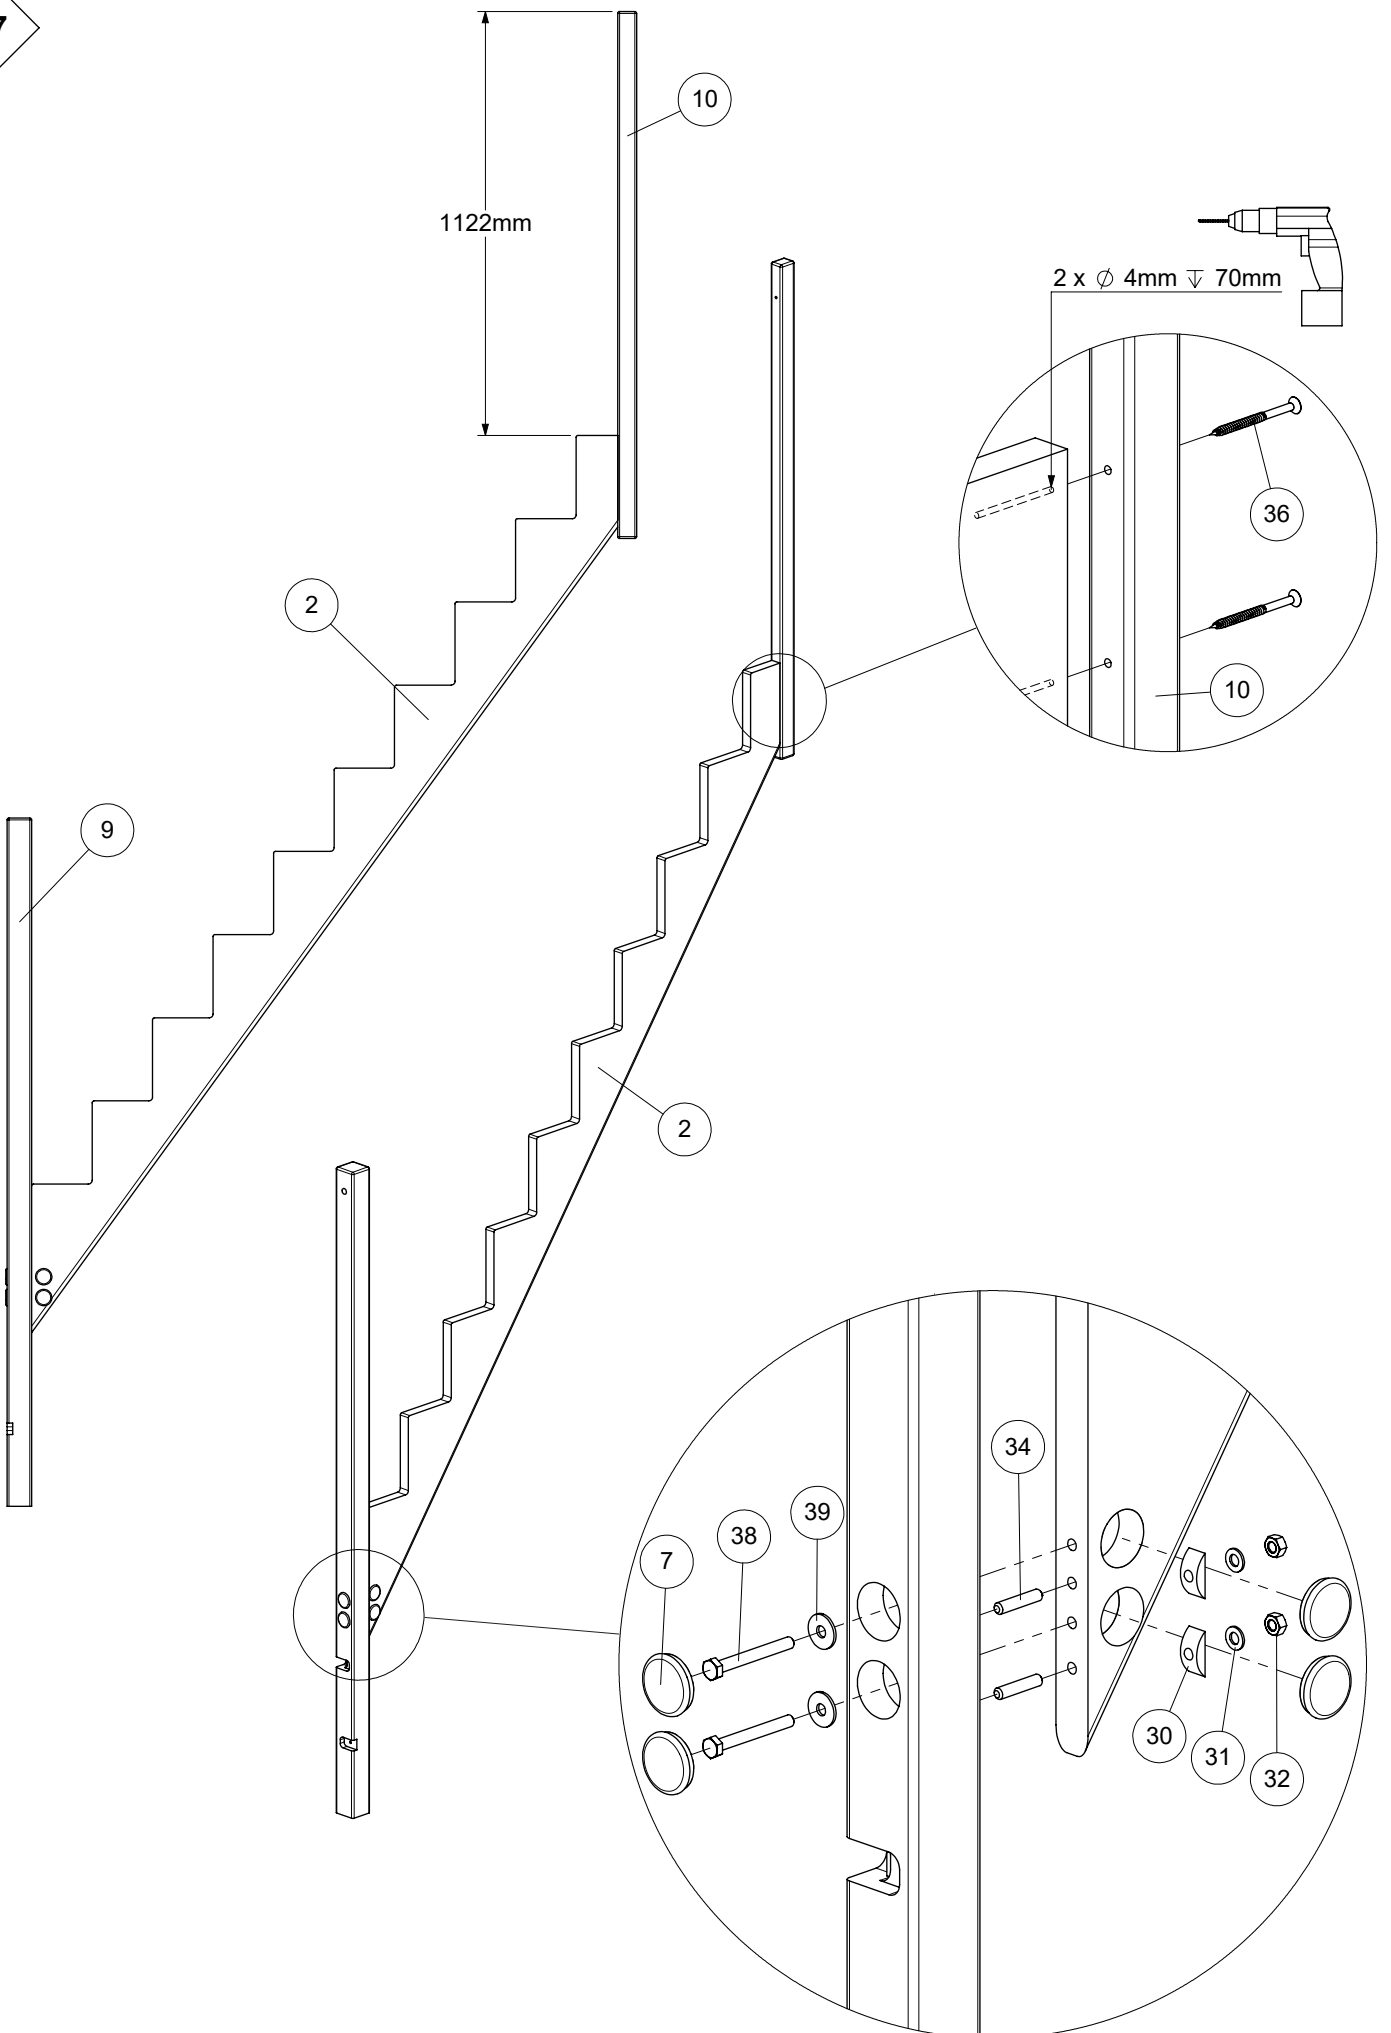

LYON ¼ turn

Installation instruction
Montageanleitung
Instruction de montage

<p>30</p>  <p>x 6 R1-63800</p>	<p>31</p>  <p>x 6 R1-63810 Ø8,4</p>	<p>32</p>  <p>x 6 R1-63818 Ø8,4</p>	<p>33</p>  <p>x 2 R1-63808 M8 x 60</p>	<p>34</p>  <p>x 4 R3-91415 Ø8 x 40</p>	<p>35</p>  <p>x 5 R1-63286 Ø6 x 60</p>
<p>36</p>  <p>x 9 R1-63288 Ø6 x 80</p>	<p>37</p>  <p>x 6 R3-72165 Ø6</p>	<p>38</p>  <p>x 2 R1-63807 M8 x 70</p>	<p>39</p>  <p>x 2 R2-85310 Ø8,4 / Ø24</p>	<p>40</p>  <p>x 4 R3-91060 Ø8 x 60</p>	<p>41</p>  <p>x 8 R3-91360 Ø5 x 25</p>
<p>42</p>  <p>x 4 R3-91290 Ø12 x 60</p>	<p>43</p>  <p>x 46 R3-72110 Ø5 x 50</p>	<p>45</p>  <p>x 1 R1-63813 13mm (M8)</p>			

Y: 220 mm

N [st / p]	Z [mm]	X [mm]	
		B: 650mm	B: 750mm
11	2420	1863	2013
12	2640	2023	2173
13	2860	2183	2333

2

3

6

7

1122mm

2 x Ø 4mm ∇ 70mm

8

\varnothing 12mm ∇ 70mm 2 x \varnothing 3mm ∇ 20mm

580mm
680mm

2 x
 \varnothing 3mm ∇ 20mm
 \varnothing 12mm ∇ 70mm

9

10

11

15

Ø 4mm
▽ 40mm

Ø 4mm
▽ 40mm