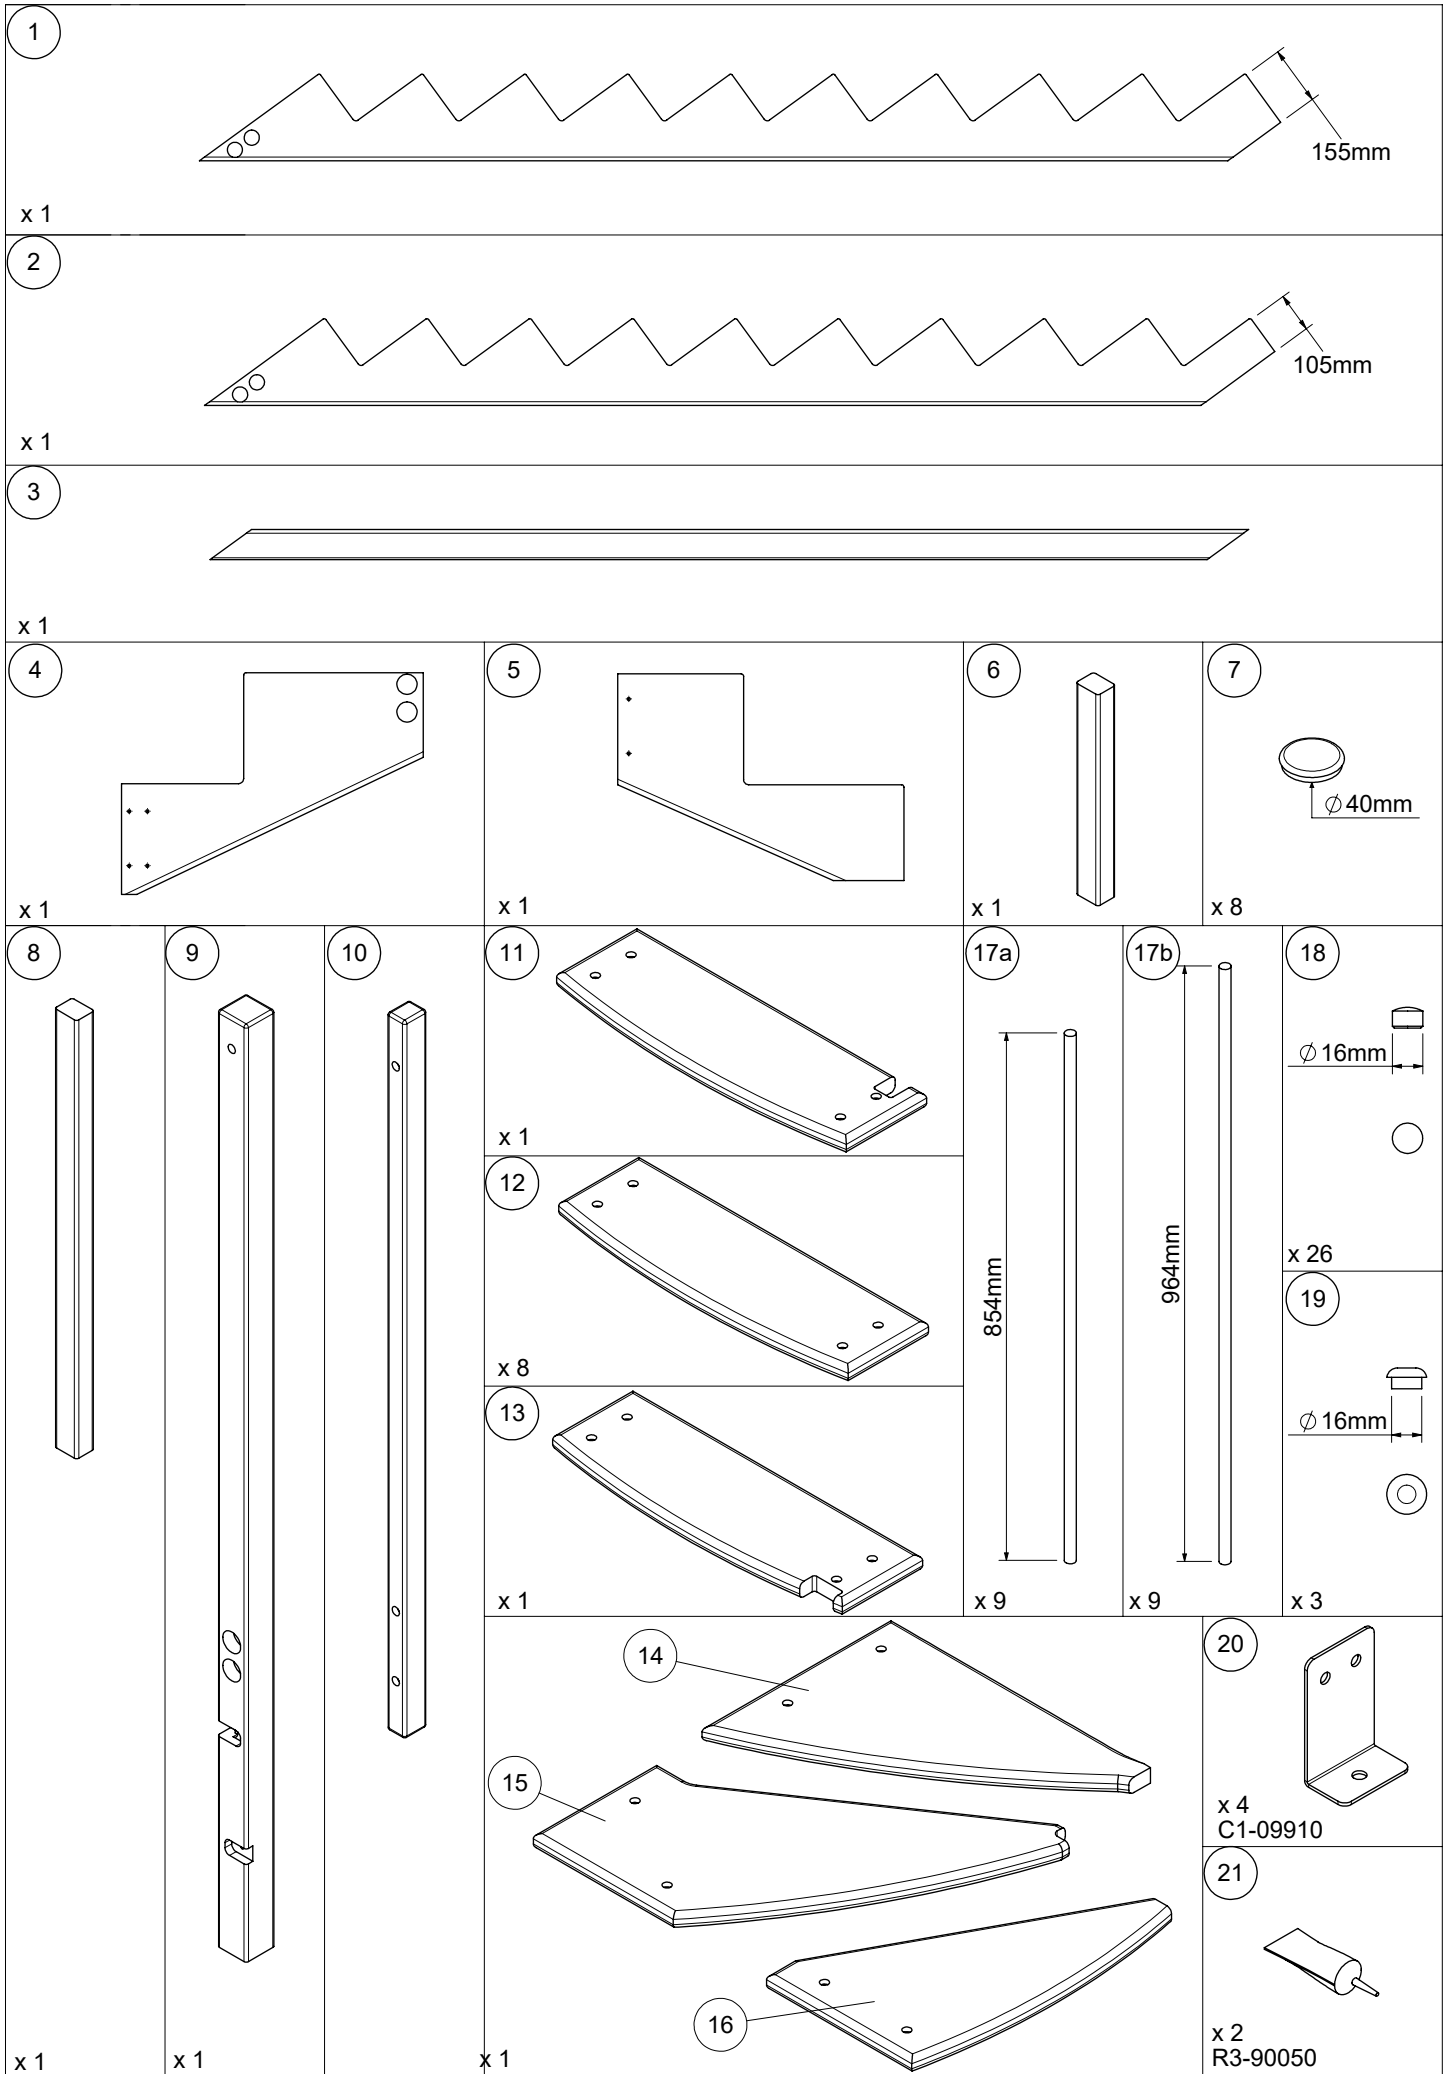

LYON ¼ turn

Installation instruction
Montageanleitung
Instruction de montage

<p>30</p>  <p>x 6 R1-63800</p>	<p>31</p>  <p>x 6 R1-63810 Ø8,4</p>	<p>32</p>  <p>x 6 R1-63818 Ø8,4</p>	<p>33</p>  <p>x 2 R1-63808 M8 x 60</p>	<p>34</p>  <p>x 4 R3-91415 Ø8 x 40</p>	<p>35</p>  <p>x 5 R1-63286 Ø6 x 60</p>
<p>36</p>  <p>x 9 R1-63288 Ø6 x 80</p>	<p>37</p>  <p>x 6 R3-72165 Ø6</p>	<p>38</p>  <p>x 2 R1-63807 M8 x 70</p>	<p>39</p>  <p>x 2 R2-85310 Ø8,4 / Ø24</p>	<p>40</p>  <p>x 4 R3-91060 Ø8 x 60</p>	<p>41</p>  <p>x 8 R3-91360 Ø5 x 25</p>
<p>42</p>  <p>x 4 R3-91290 Ø12 x 60</p>	<p>43</p>  <p>x 46 R3-72110 Ø5 x 50</p>	<p>45</p>  <p>x 1 R1-63813 13mm (M8)</p>			

Y: 220 mm

N [st / p]	Z [mm]	X [mm]	
		B: 650mm	B: 750mm
11	2420	1863	2013
12	2640	2023	2173
13	2860	2183	2333

2

3

6

7

1122mm

2 x Ø 4mm ∇ 70mm

8

\varnothing 12mm ∇ 70mm 2 x \varnothing 3mm ∇ 20mm

580mm
680mm

2 x
 \varnothing 3mm ∇ 20mm
 \varnothing 12mm ∇ 70mm

9

10

11

15

Ø 4mm
▽ 40mm

Ø 4mm
▽ 40mm