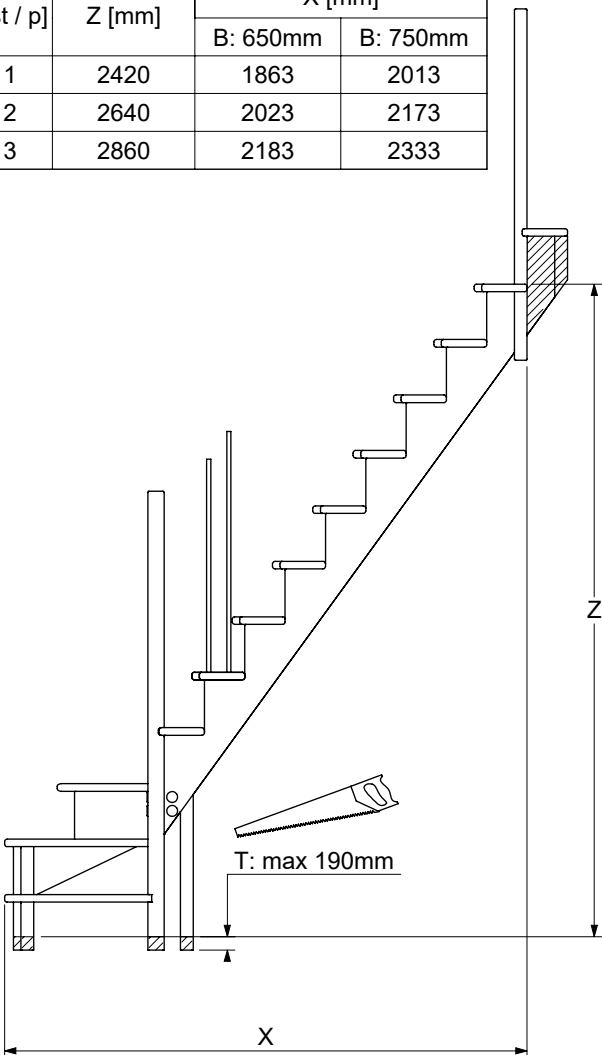

LYON ¼ turn

Installation instruction
Montageanleitung
Instruction de montage

<p>30</p>  <p>x 6 R1-63800</p>	<p>31</p>  <p>x 6 R1-63810 Ø8,4</p>	<p>32</p>  <p>x 6 R1-63818 Ø8,4</p>	<p>33</p>  <p>x 2 R1-63808 M8 x 60</p>	<p>34</p>  <p>x 4 R3-91415 Ø8 x 40</p>	<p>35</p>  <p>x 5 R1-63286 Ø6 x 60</p>
<p>36</p>  <p>x 9 R1-63288 Ø6 x 80</p>	<p>37</p>  <p>x 6 R3-72165 Ø6</p>	<p>38</p>  <p>x 2 R1-63807 M8 x 70</p>	<p>39</p>  <p>x 2 R2-85310 Ø8,4 / Ø24</p>	<p>40</p>  <p>x 4 R3-91060 Ø8 x 60</p>	<p>41</p>  <p>x 8 R3-91360 Ø5 x 25</p>
<p>42</p>  <p>x 4 R3-91290 Ø12 x 60</p>	<p>43</p>  <p>x 46 R3-72110 Ø5 x 50</p>	<p>45</p>  <p>x 1 R1-63813 13mm (M8)</p>			

1

Y: 220 mm			
N [st / p]	Z [mm]	X [mm]	
		B: 650mm	B: 750mm
11	2420	1863	2013
12	2640	2023	2173
13	2860	2183	2333

2

3

6

7

1122mm

2 x Ø 4mm ∇ 70mm

8

\varnothing 12mm ∇ 70mm 2 x \varnothing 3mm ∇ 20mm

2 x \varnothing 3mm ∇ 20mm

\varnothing 12mm ∇ 70mm

9

10

15

Ø 4mm
▽ 40mm

Ø 4mm
▽ 40mm