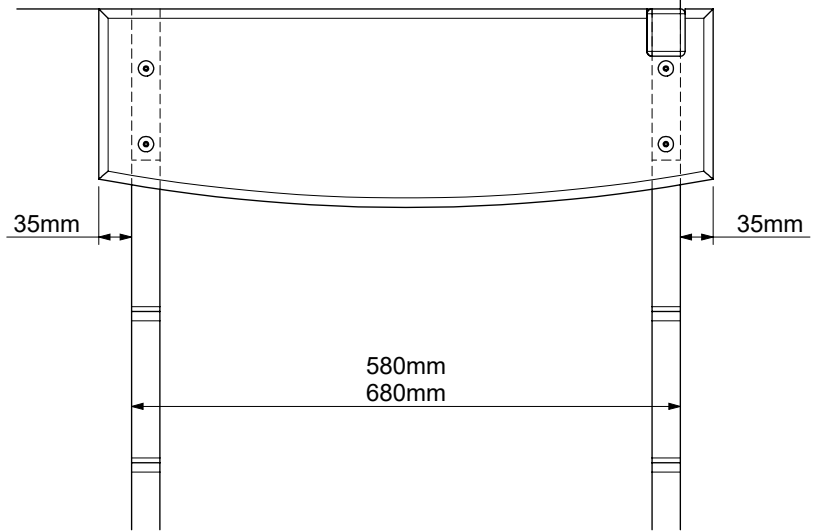

LYON ¼ turn

Installation instruction
Montageanleitung
Instruction de montage

<p>30</p>  <p>x 6 R1-63800</p>	<p>31</p>  <p>x 6 R1-63810 Ø8,4</p>	<p>32</p>  <p>x 6 R1-63818 Ø8,4</p>	<p>33</p>  <p>x 2 R1-63808 M8 x 60</p>	<p>34</p>  <p>x 4 R3-91415 Ø8 x 40</p>	<p>35</p>  <p>x 5 R1-63286 Ø6 x 60</p>
<p>36</p>  <p>x 9 R1-63288 Ø6 x 80</p>	<p>37</p>  <p>x 6 R3-72165 Ø6</p>	<p>38</p>  <p>x 2 R1-63807 M8 x 70</p>	<p>39</p>  <p>x 2 R2-85310 Ø8,4 / Ø24</p>	<p>40</p>  <p>x 4 R3-91060 Ø8 x 60</p>	<p>41</p>  <p>x 8 R3-91360 Ø5 x 25</p>
<p>42</p>  <p>x 4 R3-91290 Ø12 x 60</p>	<p>43</p>  <p>x 46 R3-72110 Ø5 x 50</p>	<p>45</p>  <p>x 1 R1-63813 13mm (M8)</p>			

1

Y: 220 mm			
N [st / p]	Z [mm]	X [mm]	
		B: 650mm	B: 750mm
11	2420	1863	2013
12	2640	2023	2173
13	2860	2183	2333

2

3

6

7

1122mm

2 x Ø 4mm ∇ 70mm

8

\varnothing 12mm ∇ 70mm 2 x \varnothing 3mm ∇ 20mm

2 x \varnothing 3mm ∇ 20mm

\varnothing 12mm ∇ 70mm

9

10

15

Ø 4mm
▽ 40mm

Ø 4mm
▽ 40mm