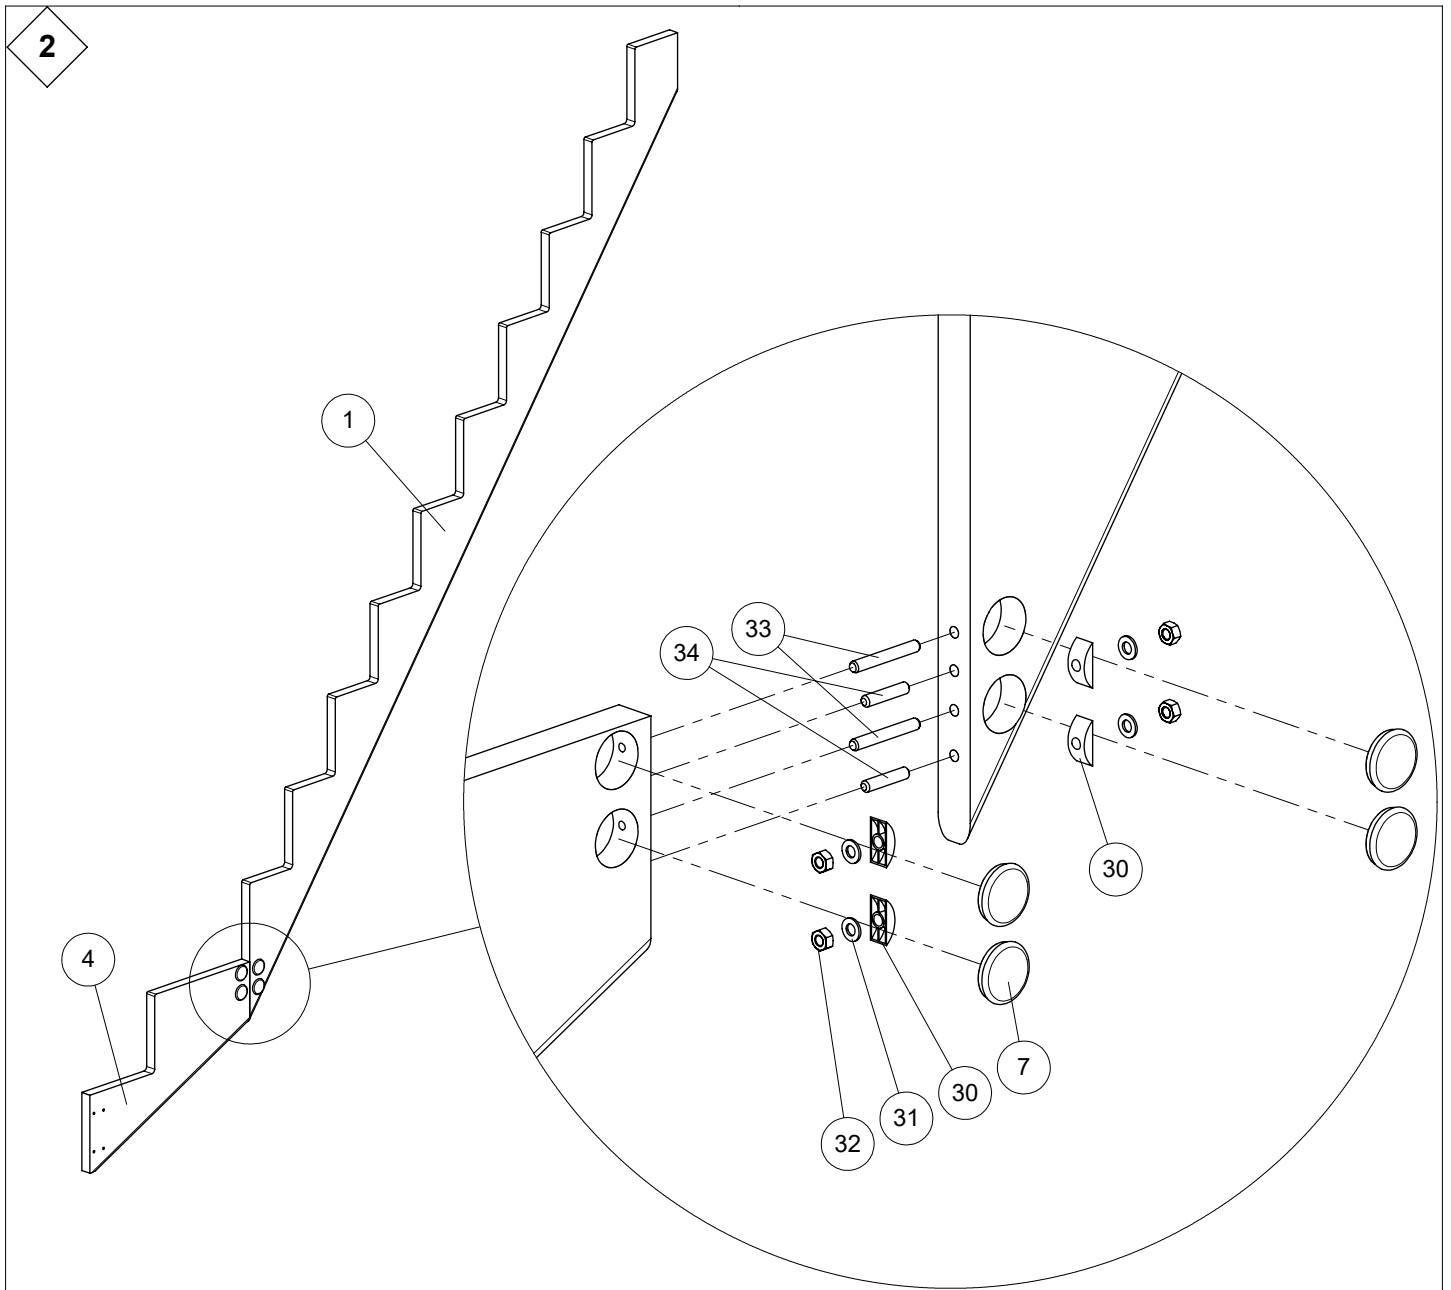

LYON ¼ turn

Installation instruction
Montageanleitung
Instruction de montage

<p>30</p>  <p>x 6 R1-63800</p>	<p>31</p>  <p>x 6 R1-63810 Ø8,4</p>	<p>32</p>  <p>x 6 R1-63818 Ø8,4</p>	<p>33</p>  <p>x 2 R1-63808 M8 x 60</p>	<p>34</p>  <p>x 4 R3-91415 Ø8 x 40</p>	<p>35</p>  <p>x 5 R1-63286 Ø6 x 60</p>
<p>36</p>  <p>x 9 R1-63288 Ø6 x 80</p>	<p>37</p>  <p>x 6 R3-72165 Ø6</p>	<p>38</p>  <p>x 2 R1-63807 M8 x 70</p>	<p>39</p>  <p>x 2 R2-85310 Ø8,4 / Ø24</p>	<p>40</p>  <p>x 4 R3-91060 Ø8 x 60</p>	<p>41</p>  <p>x 8 R3-91360 Ø5 x 25</p>
<p>42</p>  <p>x 4 R3-91290 Ø12 x 60</p>	<p>43</p>  <p>x 46 R3-72110 Ø5 x 50</p>	<p>45</p>  <p>x 1 R1-63813 13mm (M8)</p>			

Y: 220 mm

N [st / p]	Z [mm]	X [mm]	
		B: 650mm	B: 750mm
11	2420	1863	2013
12	2640	2023	2173
13	2860	2183	2333

2

3

6

7

1122mm

2 x Ø 4mm ∇ 70mm

8

\varnothing 12mm ∇ 70mm 2 x \varnothing 3mm ∇ 20mm

580mm
680mm

2 x
 \varnothing 3mm ∇ 20mm
 \varnothing 12mm ∇ 70mm

9

10

11

15

Ø 4mm
▽ 40mm

Ø 4mm
▽ 40mm