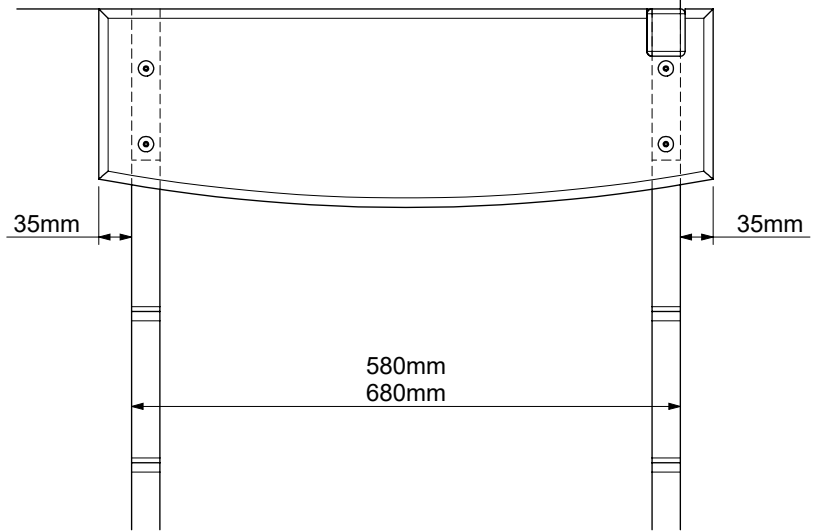

LYON ¼ turn

Installation instruction
Montageanleitung
Instruction de montage

<p>30</p>  <p>x 6 R1-63800</p>	<p>31</p>  <p>x 6 R1-63810 Ø8,4</p>	<p>32</p>  <p>x 6 R1-63818 Ø8,4</p>	<p>33</p>  <p>x 2 R1-63808 M8 x 60</p>	<p>34</p>  <p>x 4 R3-91415 Ø8 x 40</p>	<p>35</p>  <p>x 5 R1-63286 Ø6 x 60</p>
<p>36</p>  <p>x 9 R1-63288 Ø6 x 80</p>	<p>37</p>  <p>x 6 R3-72165 Ø6</p>	<p>38</p>  <p>x 2 R1-63807 M8 x 70</p>	<p>39</p>  <p>x 2 R2-85310 Ø8,4 / Ø24</p>	<p>40</p>  <p>x 4 R3-91060 Ø8 x 60</p>	<p>41</p>  <p>x 8 R3-91360 Ø5 x 25</p>
<p>42</p>  <p>x 4 R3-91290 Ø12 x 60</p>	<p>43</p>  <p>x 46 R3-72110 Ø5 x 50</p>	<p>45</p>  <p>x 1 R1-63813 13mm (M8)</p>			

Y: 220 mm

N [st / p]	Z [mm]	X [mm]	
		B: 650mm	B: 750mm
11	2420	1863	2013
12	2640	2023	2173
13	2860	2183	2333

2

3

6

7

1122mm

2 x Ø 4mm ∇ 70mm

8

\varnothing 12mm ∇ 70mm 2 x \varnothing 3mm ∇ 20mm

580mm
680mm

2 x
 \varnothing 3mm ∇ 20mm
 \varnothing 12mm ∇ 70mm

9

10

11

15

Ø 4mm
▽ 40mm

Ø 4mm
▽ 40mm