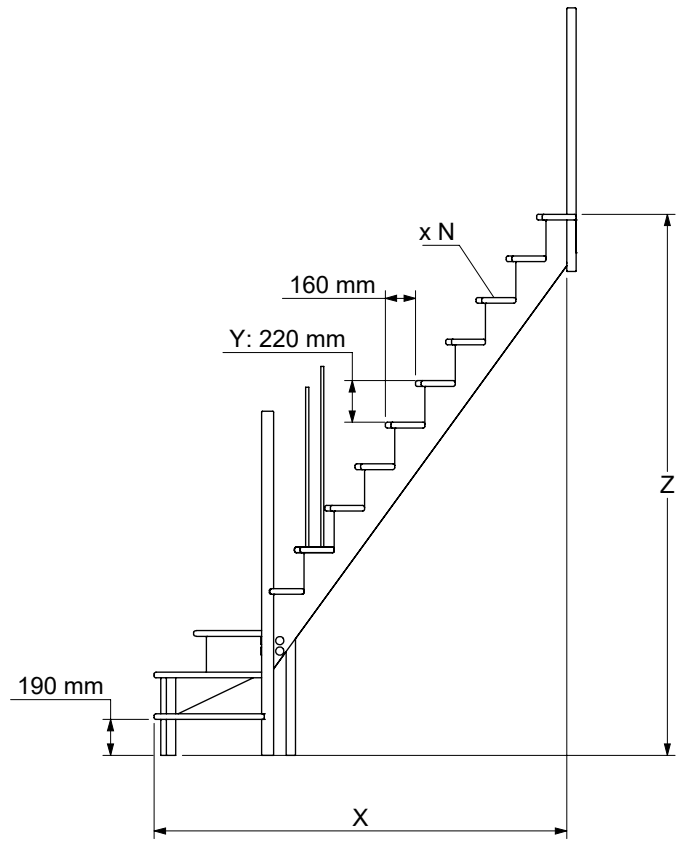

LYON ¼ turn

Installation instruction
Montageanleitung
Instruction de montage

<p>30</p>  <p>x 6 R1-63800</p>	<p>31</p>  <p>x 6 R1-63810 Ø8,4</p>	<p>32</p>  <p>x 6 R1-63818 Ø8,4</p>	<p>33</p>  <p>x 2 R1-63808 M8 x 60</p>	<p>34</p>  <p>x 4 R3-91415 Ø8 x 40</p>	<p>35</p>  <p>x 5 R1-63286 Ø6 x 60</p>
<p>36</p>  <p>x 9 R1-63288 Ø6 x 80</p>	<p>37</p>  <p>x 6 R3-72165 Ø6</p>	<p>38</p>  <p>x 2 R1-63807 M8 x 70</p>	<p>39</p>  <p>x 2 R2-85310 Ø8,4 / Ø24</p>	<p>40</p>  <p>x 4 R3-91060 Ø8 x 60</p>	<p>41</p>  <p>x 8 R3-91360 Ø5 x 25</p>
<p>42</p>  <p>x 4 R3-91290 Ø12 x 60</p>	<p>43</p>  <p>x 46 R3-72110 Ø5 x 50</p>	<p>45</p>  <p>x 1 R1-63813 13mm (M8)</p>			

1

Y: 220 mm			
N [st / p]	Z [mm]	X [mm]	
		B: 650mm	B: 750mm
11	2420	1863	2013
12	2640	2023	2173
13	2860	2183	2333

2

3

6

7

1122mm

2 x Ø 4mm ∇ 70mm

8

\varnothing 12mm ∇ 70mm 2 x \varnothing 3mm ∇ 20mm

2 x \varnothing 3mm ∇ 20mm

\varnothing 12mm ∇ 70mm

9

10

15

Ø 4mm
▽ 40mm

Ø 4mm
▽ 40mm