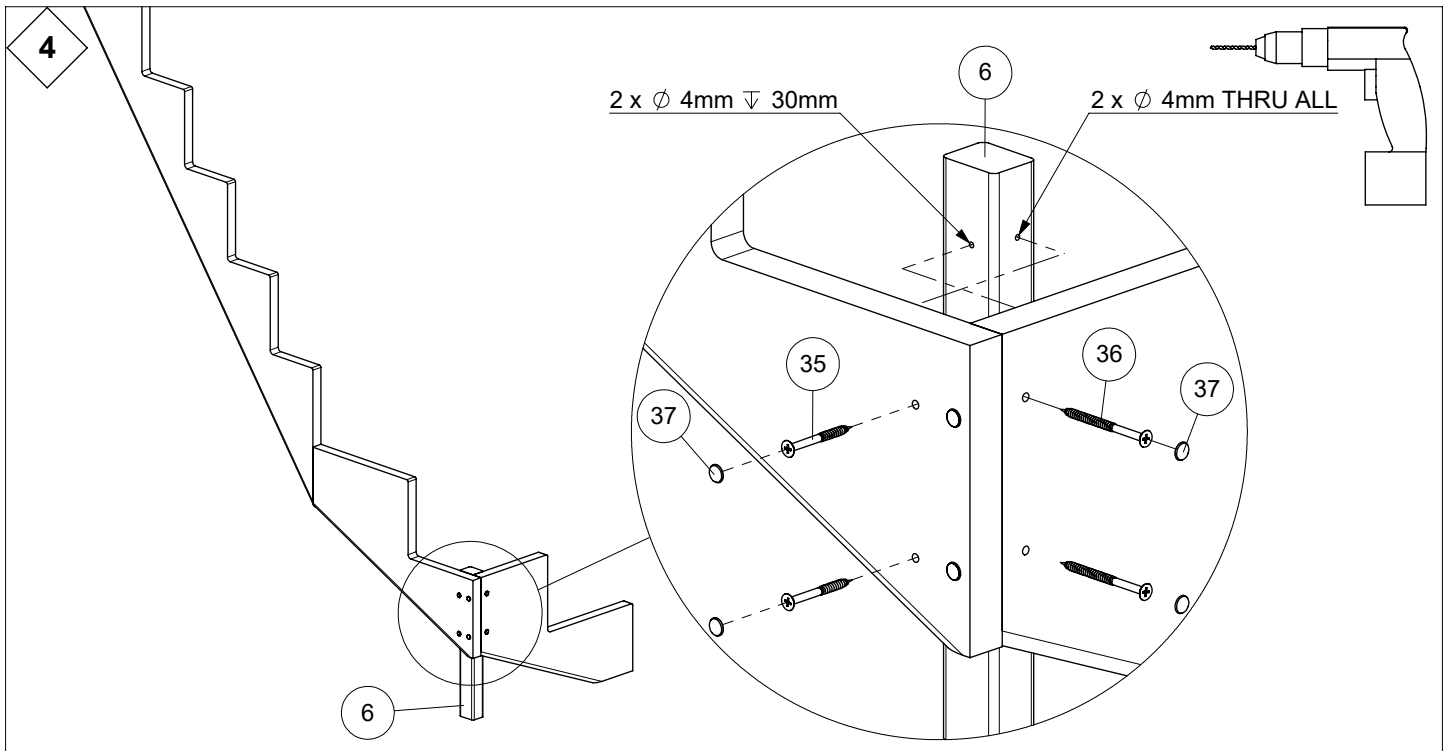

LYON ¼ turn

Installation instruction
Montageanleitung
Instruction de montage

<p>30</p>  <p>x 6 R1-63800</p>	<p>31</p>  <p>x 6 R1-63810 Ø8,4</p>	<p>32</p>  <p>x 6 R1-63818 Ø8,4</p>	<p>33</p>  <p>x 2 R1-63808 M8 x 60</p>	<p>34</p>  <p>x 4 R3-91415 Ø8 x 40</p>	<p>35</p>  <p>x 5 R1-63286 Ø6 x 60</p>
<p>36</p>  <p>x 9 R1-63288 Ø6 x 80</p>	<p>37</p>  <p>x 6 R3-72165 Ø6</p>	<p>38</p>  <p>x 2 R1-63807 M8 x 70</p>	<p>39</p>  <p>x 2 R2-85310 Ø8,4 / Ø24</p>	<p>40</p>  <p>x 4 R3-91060 Ø8 x 60</p>	<p>41</p>  <p>x 8 R3-91360 Ø5 x 25</p>
<p>42</p>  <p>x 4 R3-91290 Ø12 x 60</p>	<p>43</p>  <p>x 46 R3-72110 Ø5 x 50</p>	<p>45</p>  <p>x 1 R1-63813 13mm (M8)</p>			

Y: 220 mm

N [st / p]	Z [mm]	X [mm]	
		B: 650mm	B: 750mm
11	2420	1863	2013
12	2640	2023	2173
13	2860	2183	2333

2

3

6

7

1122mm

2 x Ø 4mm ∇ 70mm

8

\varnothing 12mm ∇ 70mm 2 x \varnothing 3mm ∇ 20mm

580mm
680mm

2 x
 \varnothing 3mm ∇ 20mm
 \varnothing 12mm ∇ 70mm

9

10

11

15

Ø 4mm
▽ 40mm

Ø 4mm
▽ 40mm