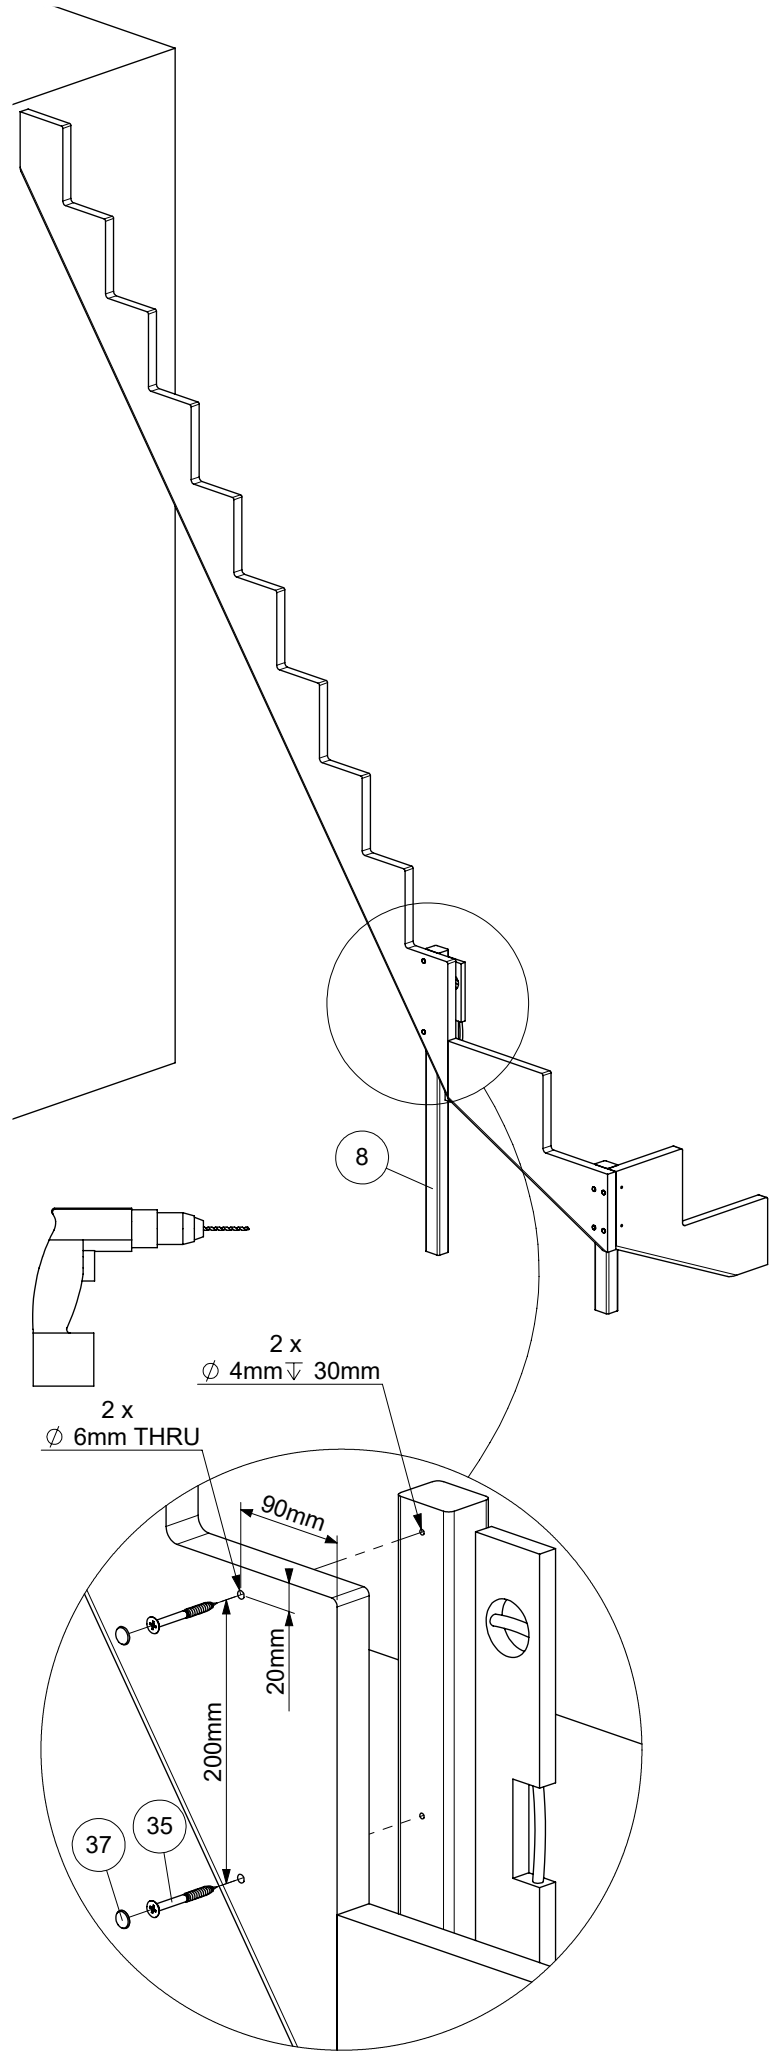

LYON ¼ turn

Installation instruction
Montageanleitung
Instruction de montage

<p>30</p>  <p>x 6 R1-63800</p>	<p>31</p>  <p>x 6 R1-63810 Ø8,4</p>	<p>32</p>  <p>x 6 R1-63818 Ø8,4</p>	<p>33</p>  <p>x 2 R1-63808 M8 x 60</p>	<p>34</p>  <p>x 4 R3-91415 Ø8 x 40</p>	<p>35</p>  <p>x 5 R1-63286 Ø6 x 60</p>
<p>36</p>  <p>x 9 R1-63288 Ø6 x 80</p>	<p>37</p>  <p>x 6 R3-72165 Ø6</p>	<p>38</p>  <p>x 2 R1-63807 M8 x 70</p>	<p>39</p>  <p>x 2 R2-85310 Ø8,4 / Ø24</p>	<p>40</p>  <p>x 4 R3-91060 Ø8 x 60</p>	<p>41</p>  <p>x 8 R3-91360 Ø5 x 25</p>
<p>42</p>  <p>x 4 R3-91290 Ø12 x 60</p>	<p>43</p>  <p>x 46 R3-72110 Ø5 x 50</p>	<p>45</p>  <p>x 1 R1-63813 13mm (M8)</p>			

1

Y: 220 mm			
N [st / p]	Z [mm]	X [mm]	
		B: 650mm	B: 750mm
11	2420	1863	2013
12	2640	2023	2173
13	2860	2183	2333

2

3

6

7

1122mm

2 x Ø 4mm ∇ 70mm

8

\varnothing 12mm ∇ 70mm 2 x \varnothing 3mm ∇ 20mm

2 x \varnothing 3mm ∇ 20mm

\varnothing 12mm ∇ 70mm

9

10

15

Ø 4mm
▽ 40mm

Ø 4mm
▽ 40mm