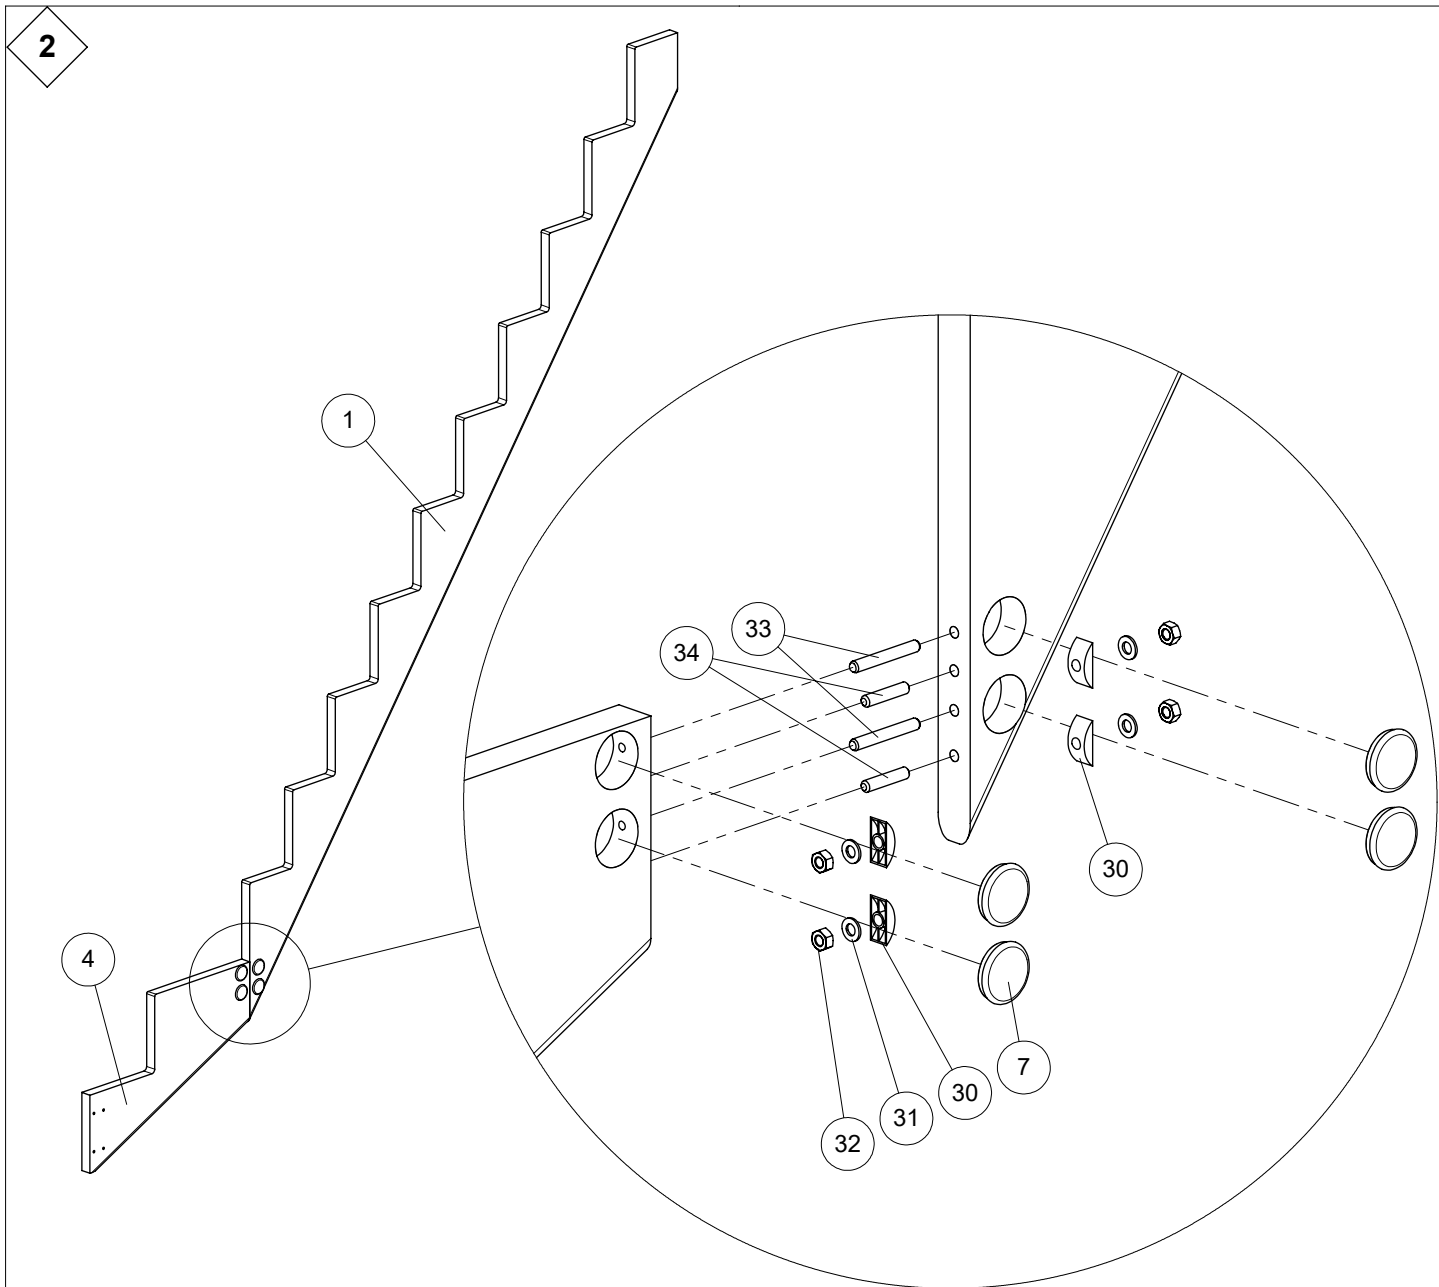

LYON ¼ turn

Installation instruction
Montageanleitung
Instruction de montage

<p>30</p>  <p>x 6 R1-63800</p>	<p>31</p>  <p>x 6 R1-63810 Ø8,4</p>	<p>32</p>  <p>x 6 R1-63818 Ø8,4</p>	<p>33</p>  <p>x 2 R1-63808 M8 x 60</p>	<p>34</p>  <p>x 4 R3-91415 Ø8 x 40</p>	<p>35</p>  <p>x 5 R1-63286 Ø6 x 60</p>
<p>36</p>  <p>x 9 R1-63288 Ø6 x 80</p>	<p>37</p>  <p>x 6 R3-72165 Ø6</p>	<p>38</p>  <p>x 2 R1-63807 M8 x 70</p>	<p>39</p>  <p>x 2 R2-85310 Ø8,4 / Ø24</p>	<p>40</p>  <p>x 4 R3-91060 Ø8 x 60</p>	<p>41</p>  <p>x 8 R3-91360 Ø5 x 25</p>
<p>42</p>  <p>x 4 R3-91290 Ø12 x 60</p>	<p>43</p>  <p>x 46 R3-72110 Ø5 x 50</p>	<p>45</p>  <p>x 1 R1-63813 13mm (M8)</p>			

1

Y: 220 mm			
N [st / p]	Z [mm]	X [mm]	
		B: 650mm	B: 750mm
11	2420	1863	2013
12	2640	2023	2173
13	2860	2183	2333

2

3

6

7

1122mm

2 x Ø 4mm ∇ 70mm

8

\varnothing 12mm ∇ 70mm 2 x \varnothing 3mm ∇ 20mm

2 x \varnothing 3mm ∇ 20mm

\varnothing 12mm ∇ 70mm

9

10

15

Ø 4mm
▽ 40mm

Ø 4mm
▽ 40mm