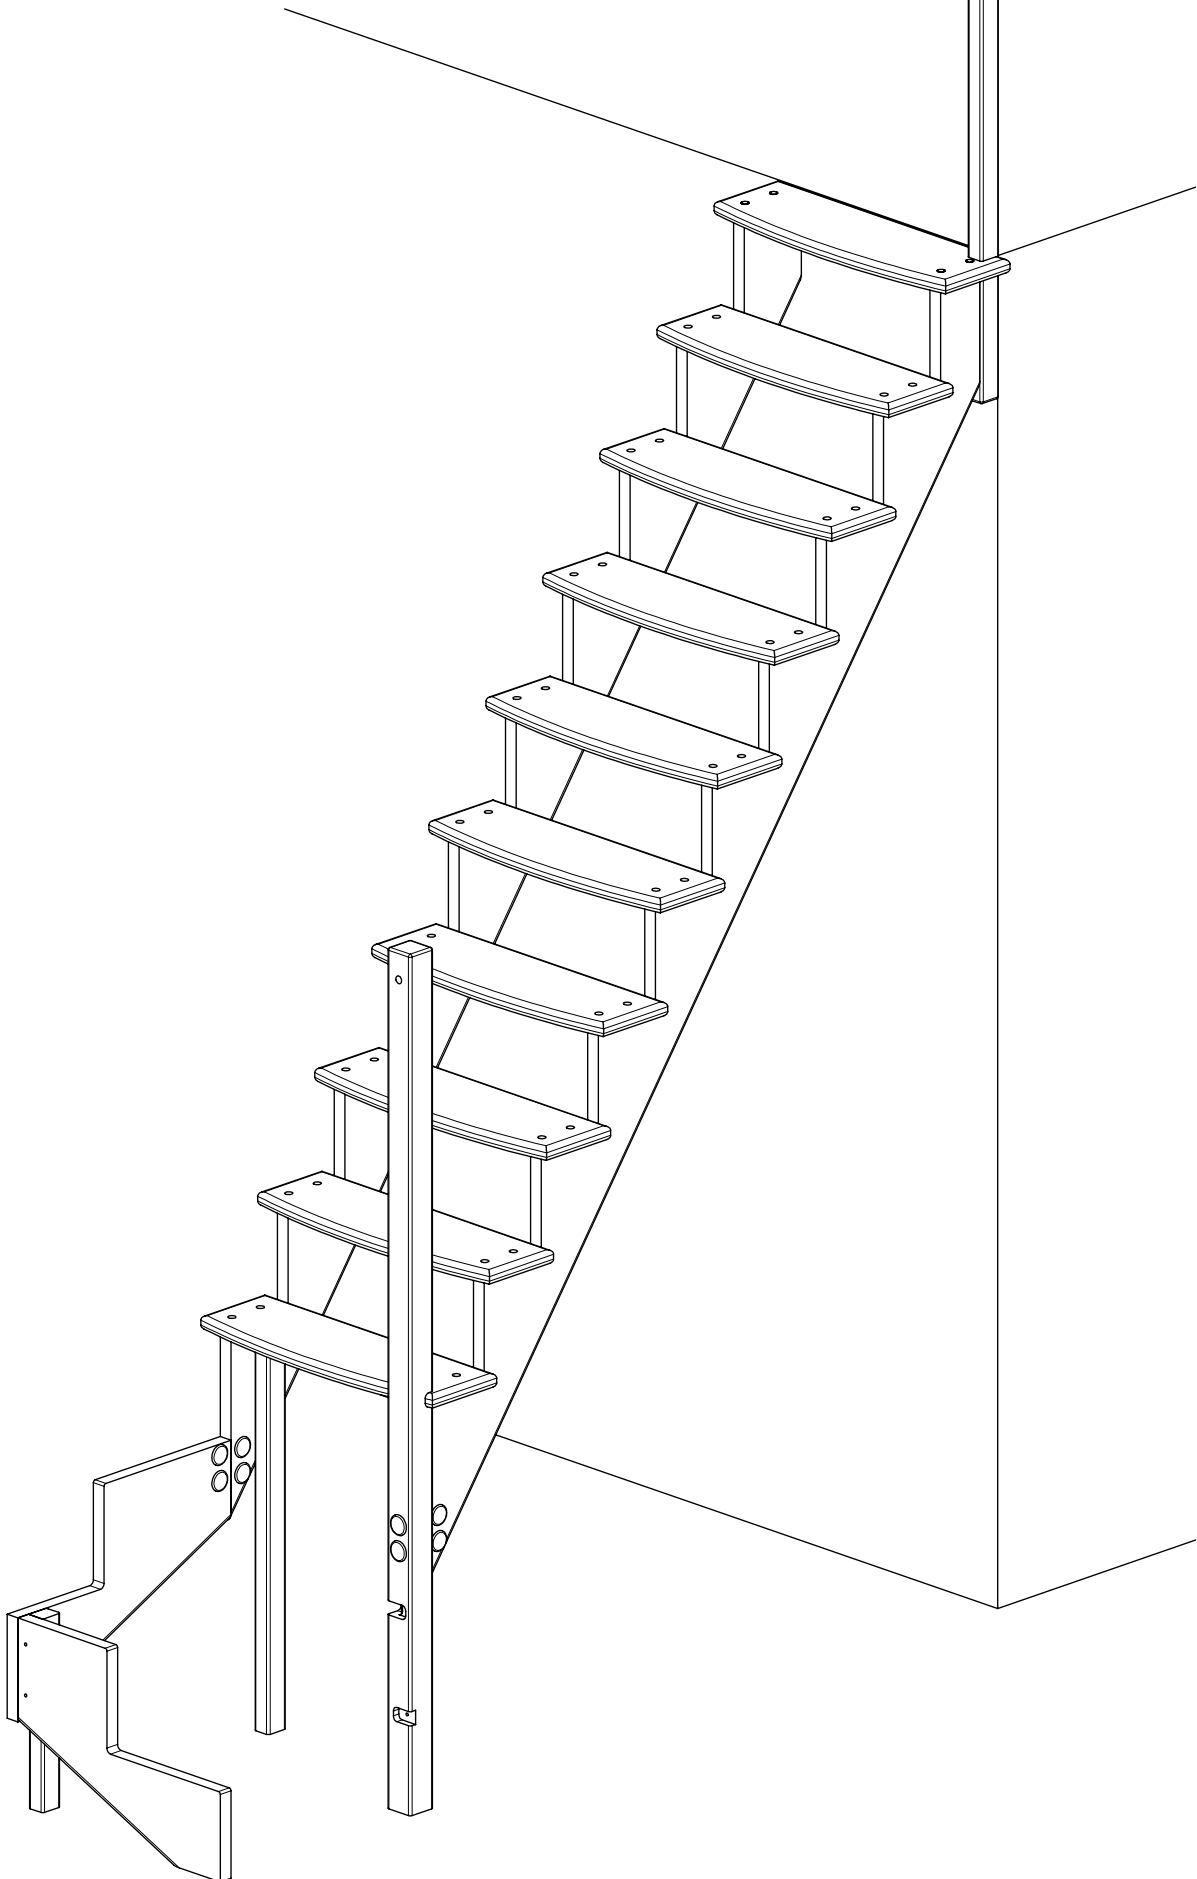

LYON ¼ turn

Installation instruction
Montageanleitung
Instruction de montage

<p>30</p>  <p>x 6 R1-63800</p>	<p>31</p>  <p>x 6 R1-63810 Ø8,4</p>	<p>32</p>  <p>x 6 R1-63818 Ø8,4</p>	<p>33</p>  <p>x 2 R1-63808 M8 x 60</p>	<p>34</p>  <p>x 4 R3-91415 Ø8 x 40</p>	<p>35</p>  <p>x 5 R1-63286 Ø6 x 60</p>
<p>36</p>  <p>x 9 R1-63288 Ø6 x 80</p>	<p>37</p>  <p>x 6 R3-72165 Ø6</p>	<p>38</p>  <p>x 2 R1-63807 M8 x 70</p>	<p>39</p>  <p>x 2 R2-85310 Ø8,4 / Ø24</p>	<p>40</p>  <p>x 4 R3-91060 Ø8 x 60</p>	<p>41</p>  <p>x 8 R3-91360 Ø5 x 25</p>
<p>42</p>  <p>x 4 R3-91290 Ø12 x 60</p>	<p>43</p>  <p>x 46 R3-72110 Ø5 x 50</p>	<p>45</p>  <p>x 1 R1-63813 13mm (M8)</p>			

Y: 220 mm

N [st / p]	Z [mm]	X [mm]	
		B: 650mm	B: 750mm
11	2420	1863	2013
12	2640	2023	2173
13	2860	2183	2333

2

3

6

7

1122mm

2 x Ø 4mm ∇ 70mm

8

\varnothing 12mm ∇ 70mm 2 x \varnothing 3mm ∇ 20mm

580mm
680mm

2 x
 \varnothing 3mm ∇ 20mm
 \varnothing 12mm ∇ 70mm

9

10

11

15

Ø 4mm
▽ 40mm

Ø 4mm
▽ 40mm