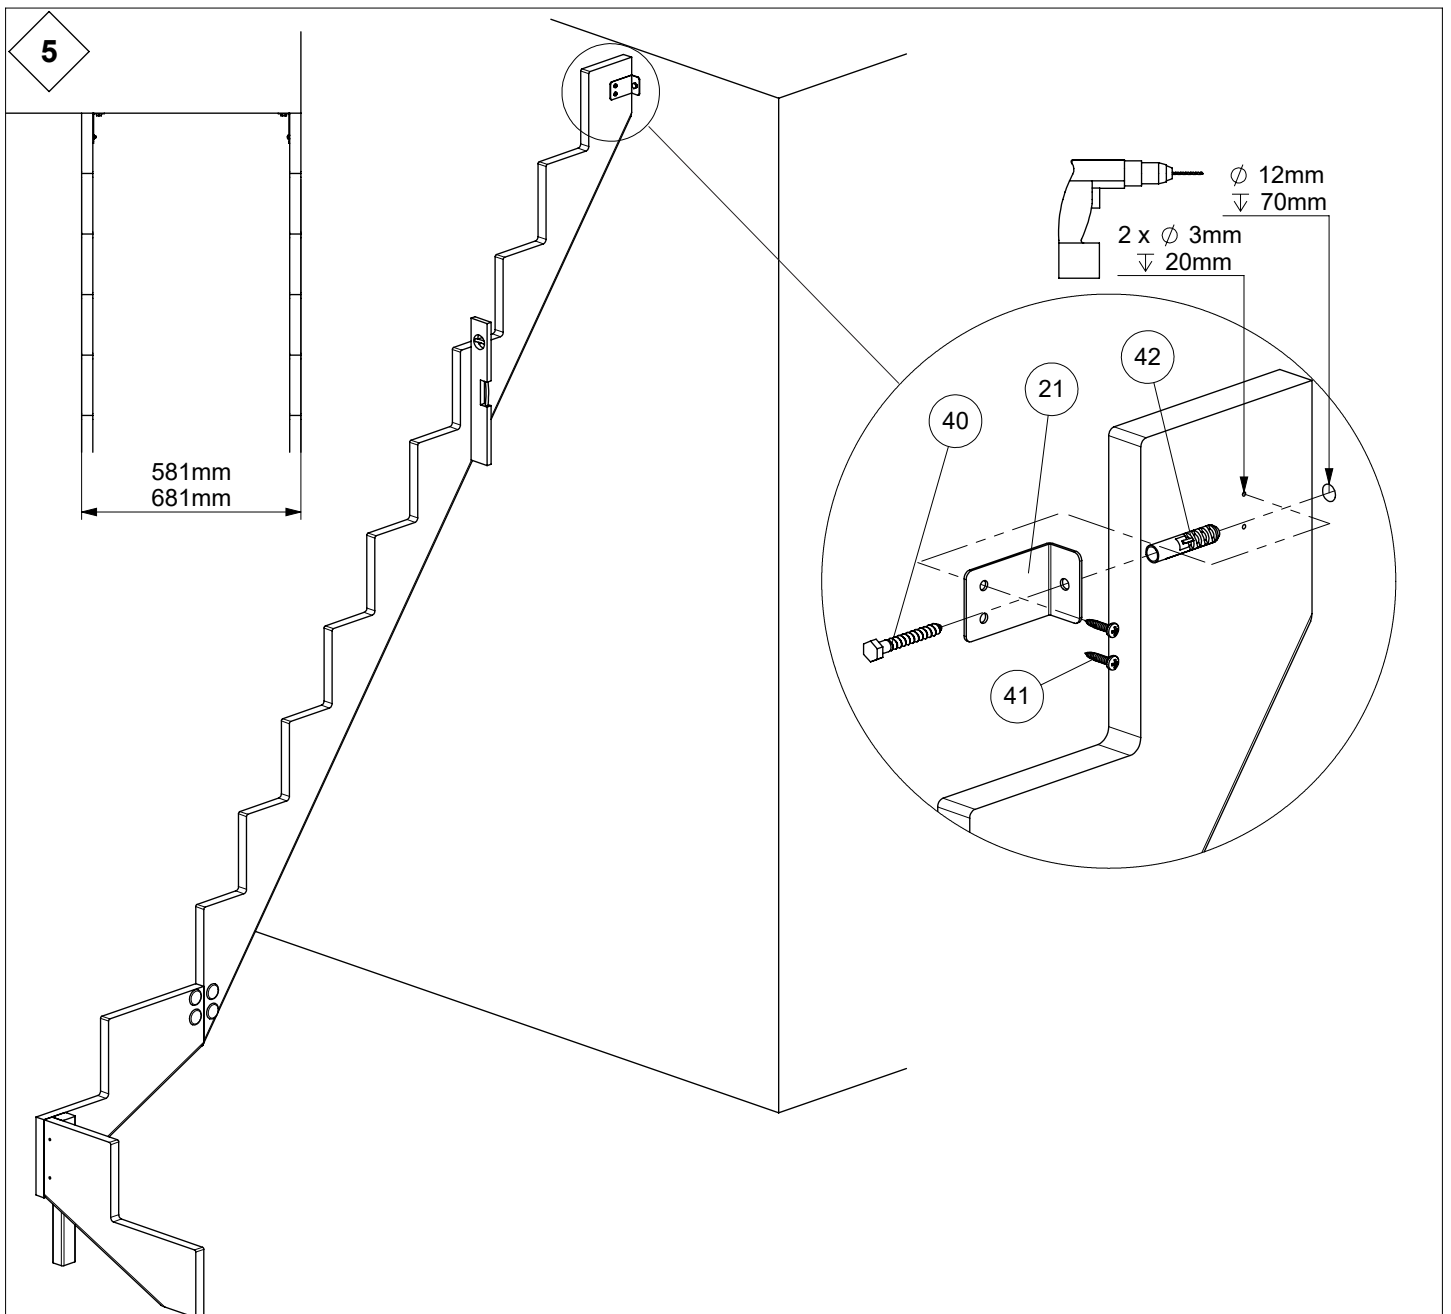

LYON ¼ turn

Installation instruction
Montageanleitung
Instruction de montage

<p>30</p>  <p>x 6 R1-63800</p>	<p>31</p>  <p>x 6 R1-63810 Ø8,4</p>	<p>32</p>  <p>x 6 R1-63818 Ø8,4</p>	<p>33</p>  <p>x 2 R1-63808 M8 x 60</p>	<p>34</p>  <p>x 4 R3-91415 Ø8 x 40</p>	<p>35</p>  <p>x 5 R1-63286 Ø6 x 60</p>
<p>36</p>  <p>x 9 R1-63288 Ø6 x 80</p>	<p>37</p>  <p>x 6 R3-72165 Ø6</p>	<p>38</p>  <p>x 2 R1-63807 M8 x 70</p>	<p>39</p>  <p>x 2 R2-85310 Ø8,4 / Ø24</p>	<p>40</p>  <p>x 4 R3-91060 Ø8 x 60</p>	<p>41</p>  <p>x 8 R3-91360 Ø5 x 25</p>
<p>42</p>  <p>x 4 R3-91290 Ø12 x 60</p>	<p>43</p>  <p>x 46 R3-72110 Ø5 x 50</p>	<p>45</p>  <p>x 1 R1-63813 13mm (M8)</p>			

1

Y: 220 mm			
N [st / p]	Z [mm]	X [mm]	
		B: 650mm	B: 750mm
11	2420	1863	2013
12	2640	2023	2173
13	2860	2183	2333

2

3

6

7

1122mm

2 x Ø 4mm ∇ 70mm

8

\varnothing 12mm ∇ 70mm 2 x \varnothing 3mm ∇ 20mm

2 x \varnothing 3mm ∇ 20mm

\varnothing 12mm ∇ 70mm

9

10

15

Ø 4mm
▽ 40mm

Ø 4mm
▽ 40mm