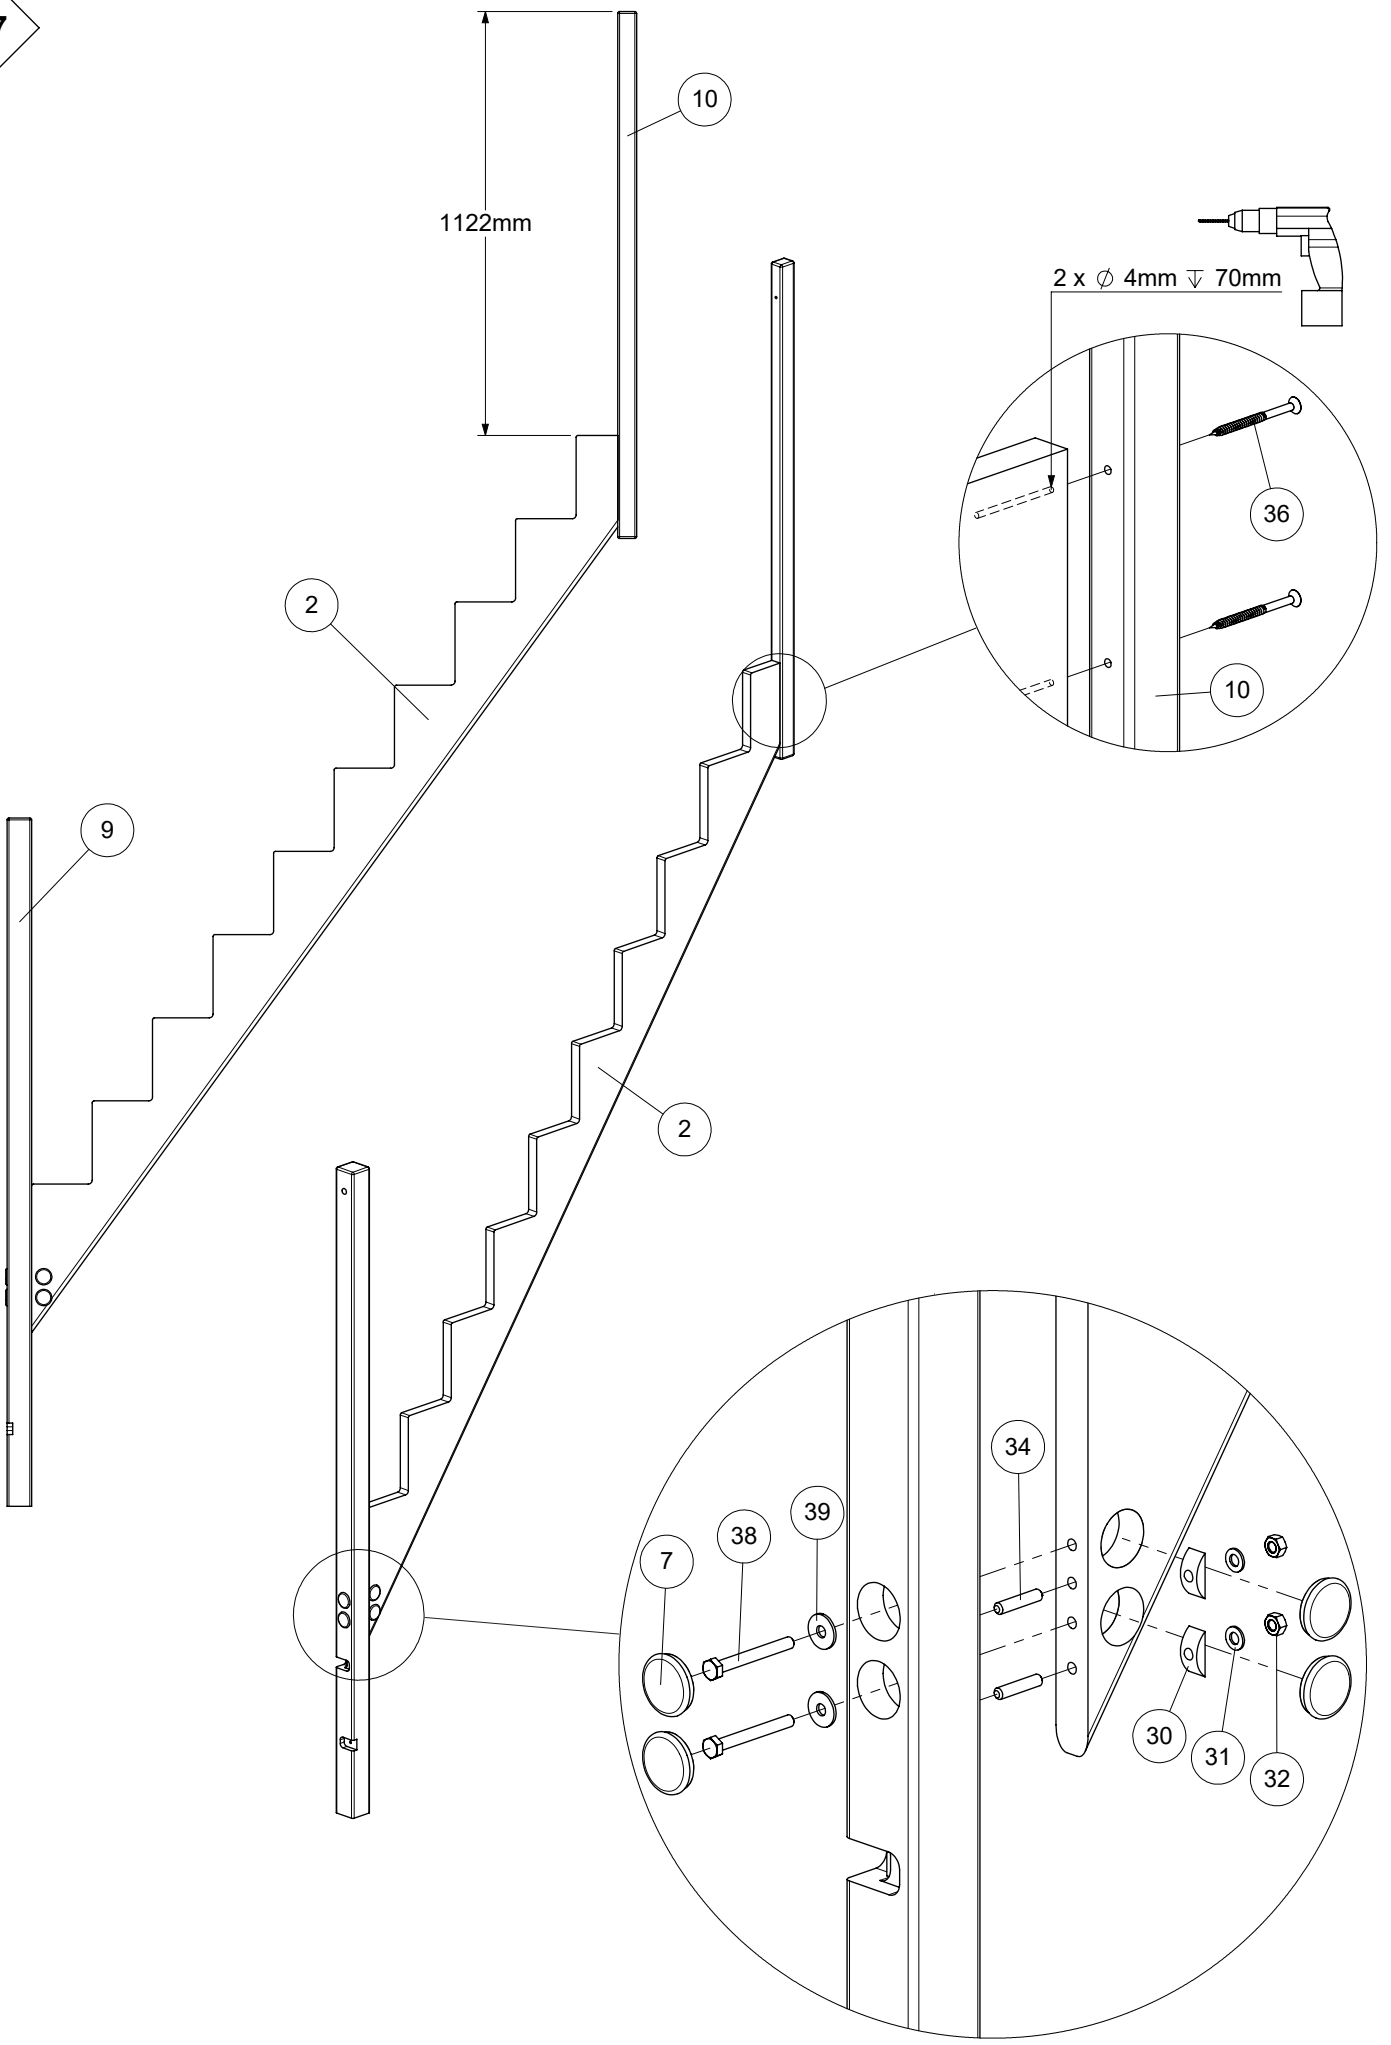

LYON ¼ turn

Installation instruction
Montageanleitung
Instruction de montage

<p>30</p>  <p>x 6 R1-63800</p>	<p>31</p>  <p>x 6 R1-63810 Ø8,4</p>	<p>32</p>  <p>x 6 R1-63818 Ø8,4</p>	<p>33</p>  <p>x 2 R1-63808 M8 x 60</p>	<p>34</p>  <p>x 4 R3-91415 Ø8 x 40</p>	<p>35</p>  <p>x 5 R1-63286 Ø6 x 60</p>
<p>36</p>  <p>x 9 R1-63288 Ø6 x 80</p>	<p>37</p>  <p>x 6 R3-72165 Ø6</p>	<p>38</p>  <p>x 2 R1-63807 M8 x 70</p>	<p>39</p>  <p>x 2 R2-85310 Ø8,4 / Ø24</p>	<p>40</p>  <p>x 4 R3-91060 Ø8 x 60</p>	<p>41</p>  <p>x 8 R3-91360 Ø5 x 25</p>
<p>42</p>  <p>x 4 R3-91290 Ø12 x 60</p>	<p>43</p>  <p>x 46 R3-72110 Ø5 x 50</p>	<p>45</p>  <p>x 1 R1-63813 13mm (M8)</p>			

1

Y: 220 mm			
N [st / p]	Z [mm]	X [mm]	
		B: 650mm	B: 750mm
11	2420	1863	2013
12	2640	2023	2173
13	2860	2183	2333

2

3

6

7

1122mm

2 x Ø 4mm ∇ 70mm

8

\varnothing 12mm ∇ 70mm 2 x \varnothing 3mm ∇ 20mm

2 x \varnothing 3mm ∇ 20mm

\varnothing 12mm ∇ 70mm

9

10

15

Ø 4mm
▽ 40mm

Ø 4mm
▽ 40mm