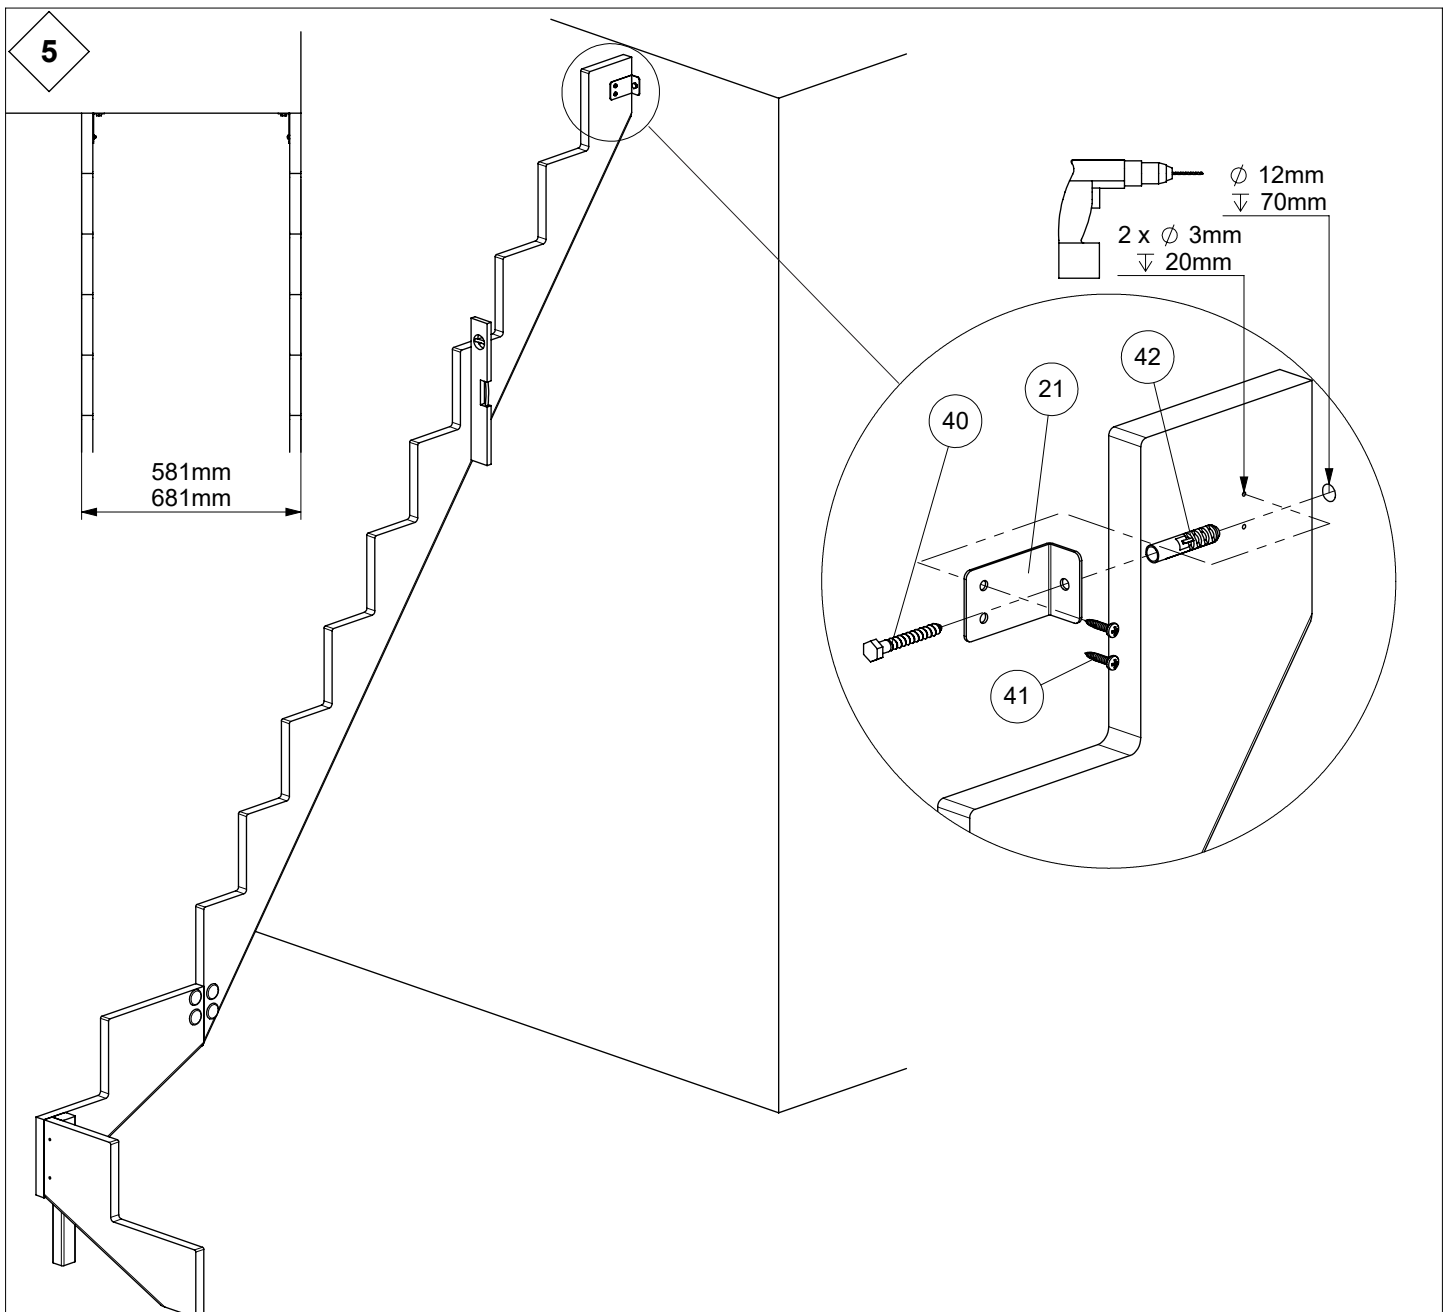

LYON ¼ turn

Installation instruction
Montageanleitung
Instruction de montage

<p>30</p>  <p>x 6 R1-63800</p>	<p>31</p>  <p>x 6 R1-63810 Ø8,4</p>	<p>32</p>  <p>x 6 R1-63818 Ø8,4</p>	<p>33</p>  <p>x 2 R1-63808 M8 x 60</p>	<p>34</p>  <p>x 4 R3-91415 Ø8 x 40</p>	<p>35</p>  <p>x 5 R1-63286 Ø6 x 60</p>
<p>36</p>  <p>x 9 R1-63288 Ø6 x 80</p>	<p>37</p>  <p>x 6 R3-72165 Ø6</p>	<p>38</p>  <p>x 2 R1-63807 M8 x 70</p>	<p>39</p>  <p>x 2 R2-85310 Ø8,4 / Ø24</p>	<p>40</p>  <p>x 4 R3-91060 Ø8 x 60</p>	<p>41</p>  <p>x 8 R3-91360 Ø5 x 25</p>
<p>42</p>  <p>x 4 R3-91290 Ø12 x 60</p>	<p>43</p>  <p>x 46 R3-72110 Ø5 x 50</p>	<p>45</p>  <p>x 1 R1-63813 13mm (M8)</p>			

Y: 220 mm

N [st / p]	Z [mm]	X [mm]	
		B: 650mm	B: 750mm
11	2420	1863	2013
12	2640	2023	2173
13	2860	2183	2333

2

3

6

7

1122mm

2 x Ø 4mm ∇ 70mm

8

\varnothing 12mm ∇ 70mm 2 x \varnothing 3mm ∇ 20mm

580mm
680mm

2 x
 \varnothing 3mm ∇ 20mm
 \varnothing 12mm ∇ 70mm

9

10

11

15

Ø 4mm
▽ 40mm

Ø 4mm
▽ 40mm