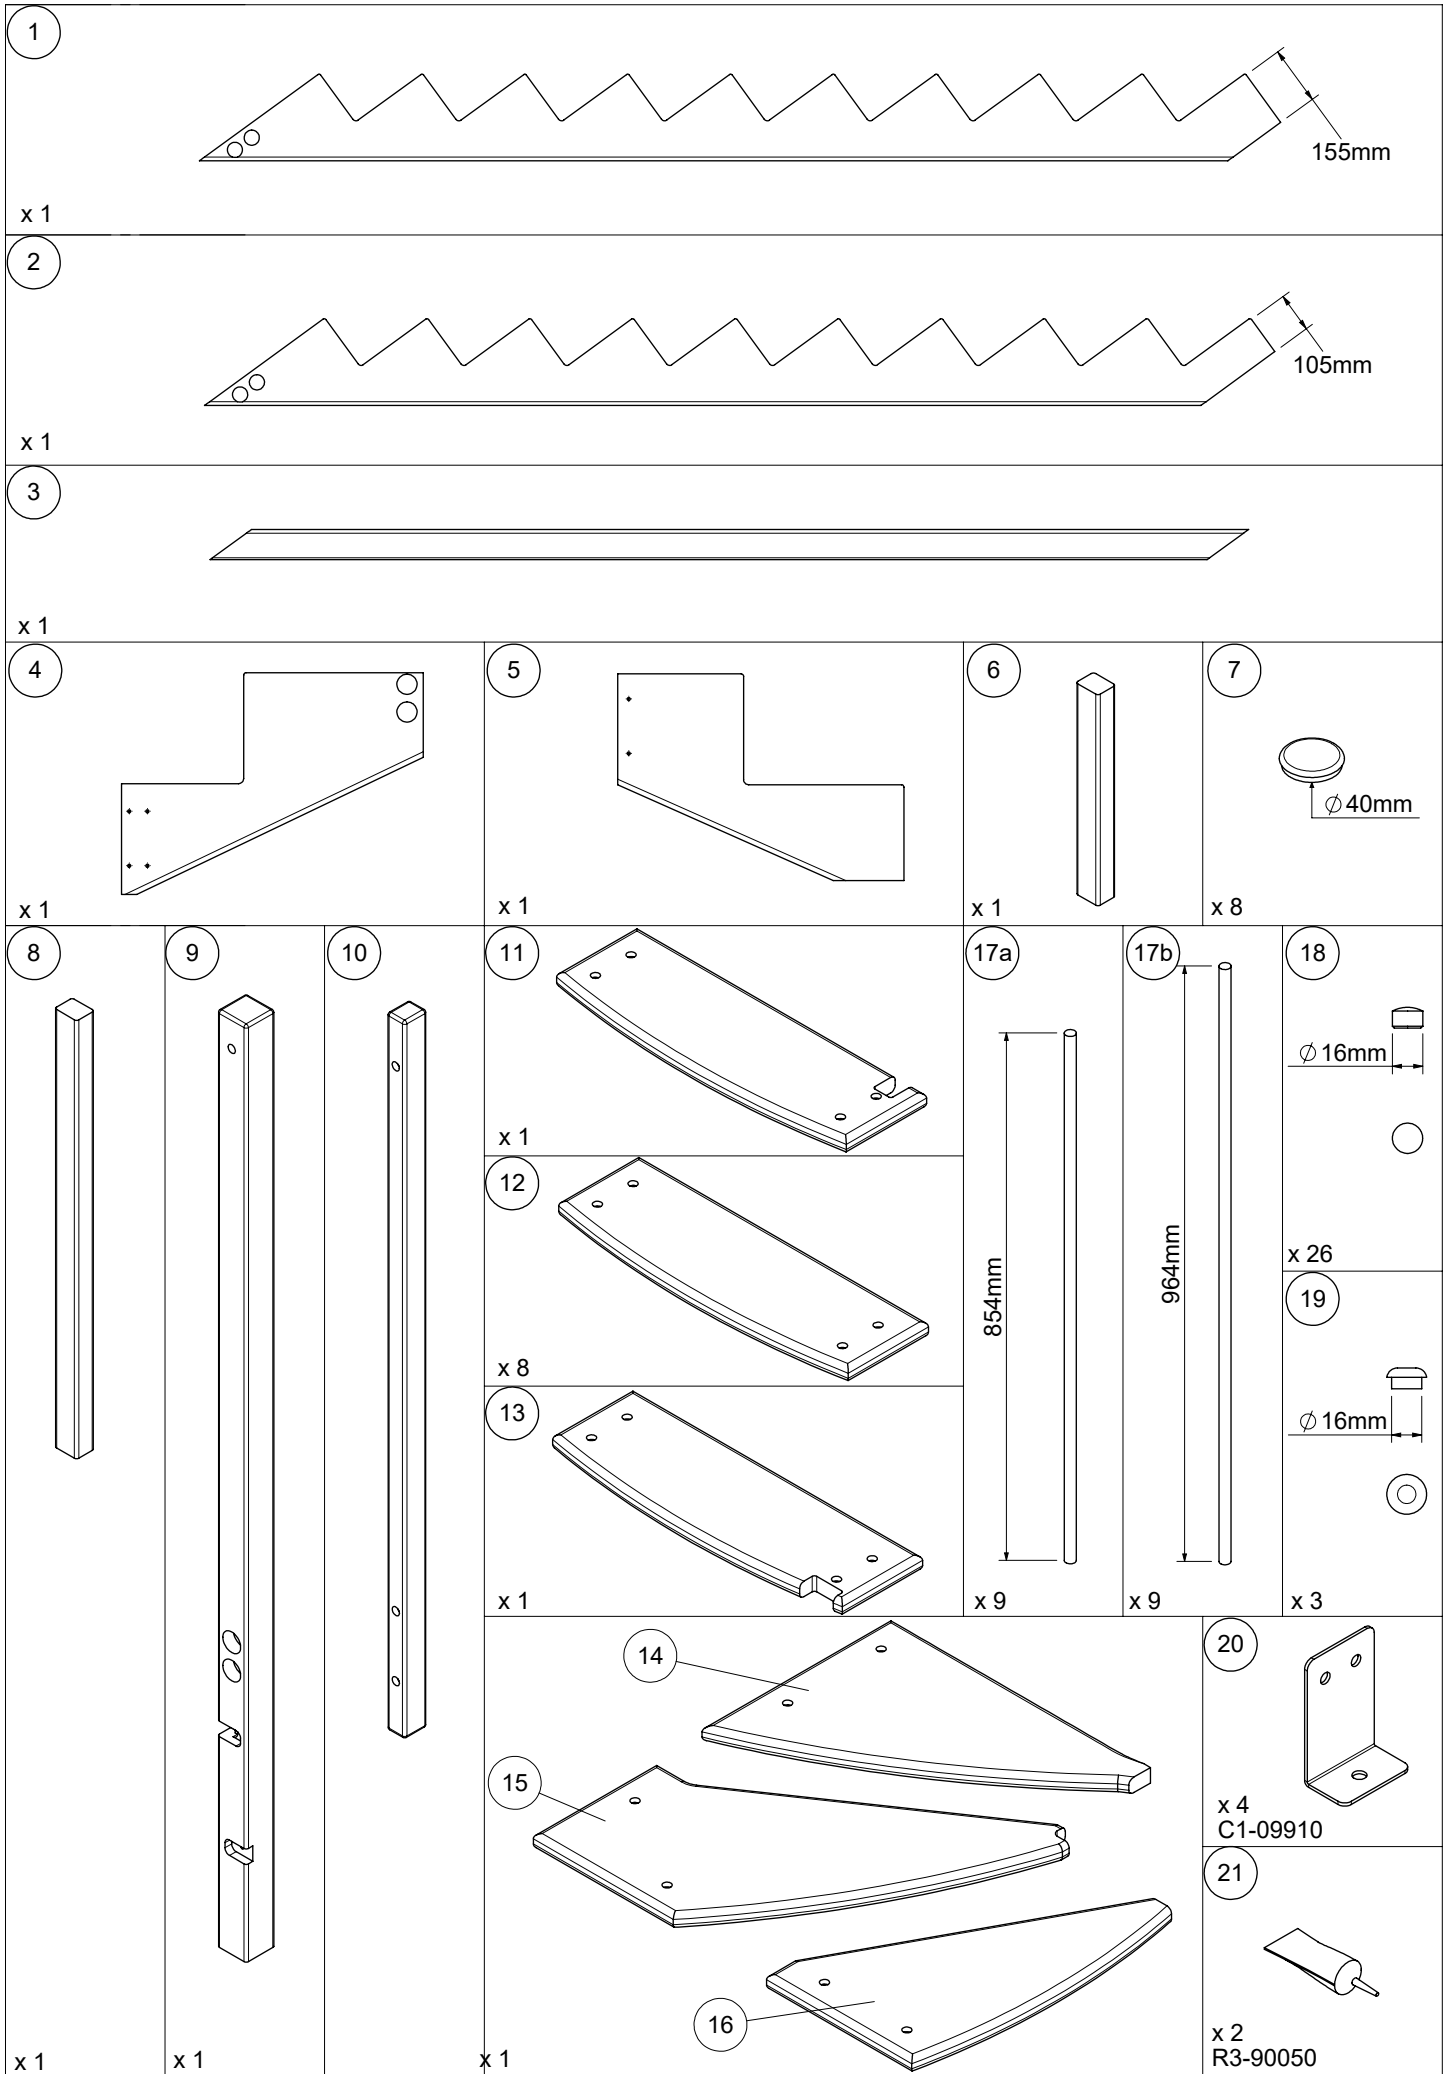

LYON ¼ turn

Installation instruction
Montageanleitung
Instruction de montage

<p>30</p>  <p>x 6 R1-63800</p>	<p>31</p>  <p>x 6 R1-63810 Ø8,4</p>	<p>32</p>  <p>x 6 R1-63818 Ø8,4</p>	<p>33</p>  <p>x 2 R1-63808 M8 x 60</p>	<p>34</p>  <p>x 4 R3-91415 Ø8 x 40</p>	<p>35</p>  <p>x 5 R1-63286 Ø6 x 60</p>
<p>36</p>  <p>x 9 R1-63288 Ø6 x 80</p>	<p>37</p>  <p>x 6 R3-72165 Ø6</p>	<p>38</p>  <p>x 2 R1-63807 M8 x 70</p>	<p>39</p>  <p>x 2 R2-85310 Ø8,4 / Ø24</p>	<p>40</p>  <p>x 4 R3-91060 Ø8 x 60</p>	<p>41</p>  <p>x 8 R3-91360 Ø5 x 25</p>
<p>42</p>  <p>x 4 R3-91290 Ø12 x 60</p>	<p>43</p>  <p>x 46 R3-72110 Ø5 x 50</p>	<p>45</p>  <p>x 1 R1-63813 13mm (M8)</p>			

1

Y: 220 mm			
N [st / p]	Z [mm]	X [mm]	
		B: 650mm	B: 750mm
11	2420	1863	2013
12	2640	2023	2173
13	2860	2183	2333

2

3

6

7

1122mm

2 x Ø 4mm ∇ 70mm

8

\varnothing 12mm ∇ 70mm 2 x \varnothing 3mm ∇ 20mm

2 x \varnothing 3mm ∇ 20mm

\varnothing 12mm ∇ 70mm

9

10

15

Ø 4mm
▽ 40mm

Ø 4mm
▽ 40mm