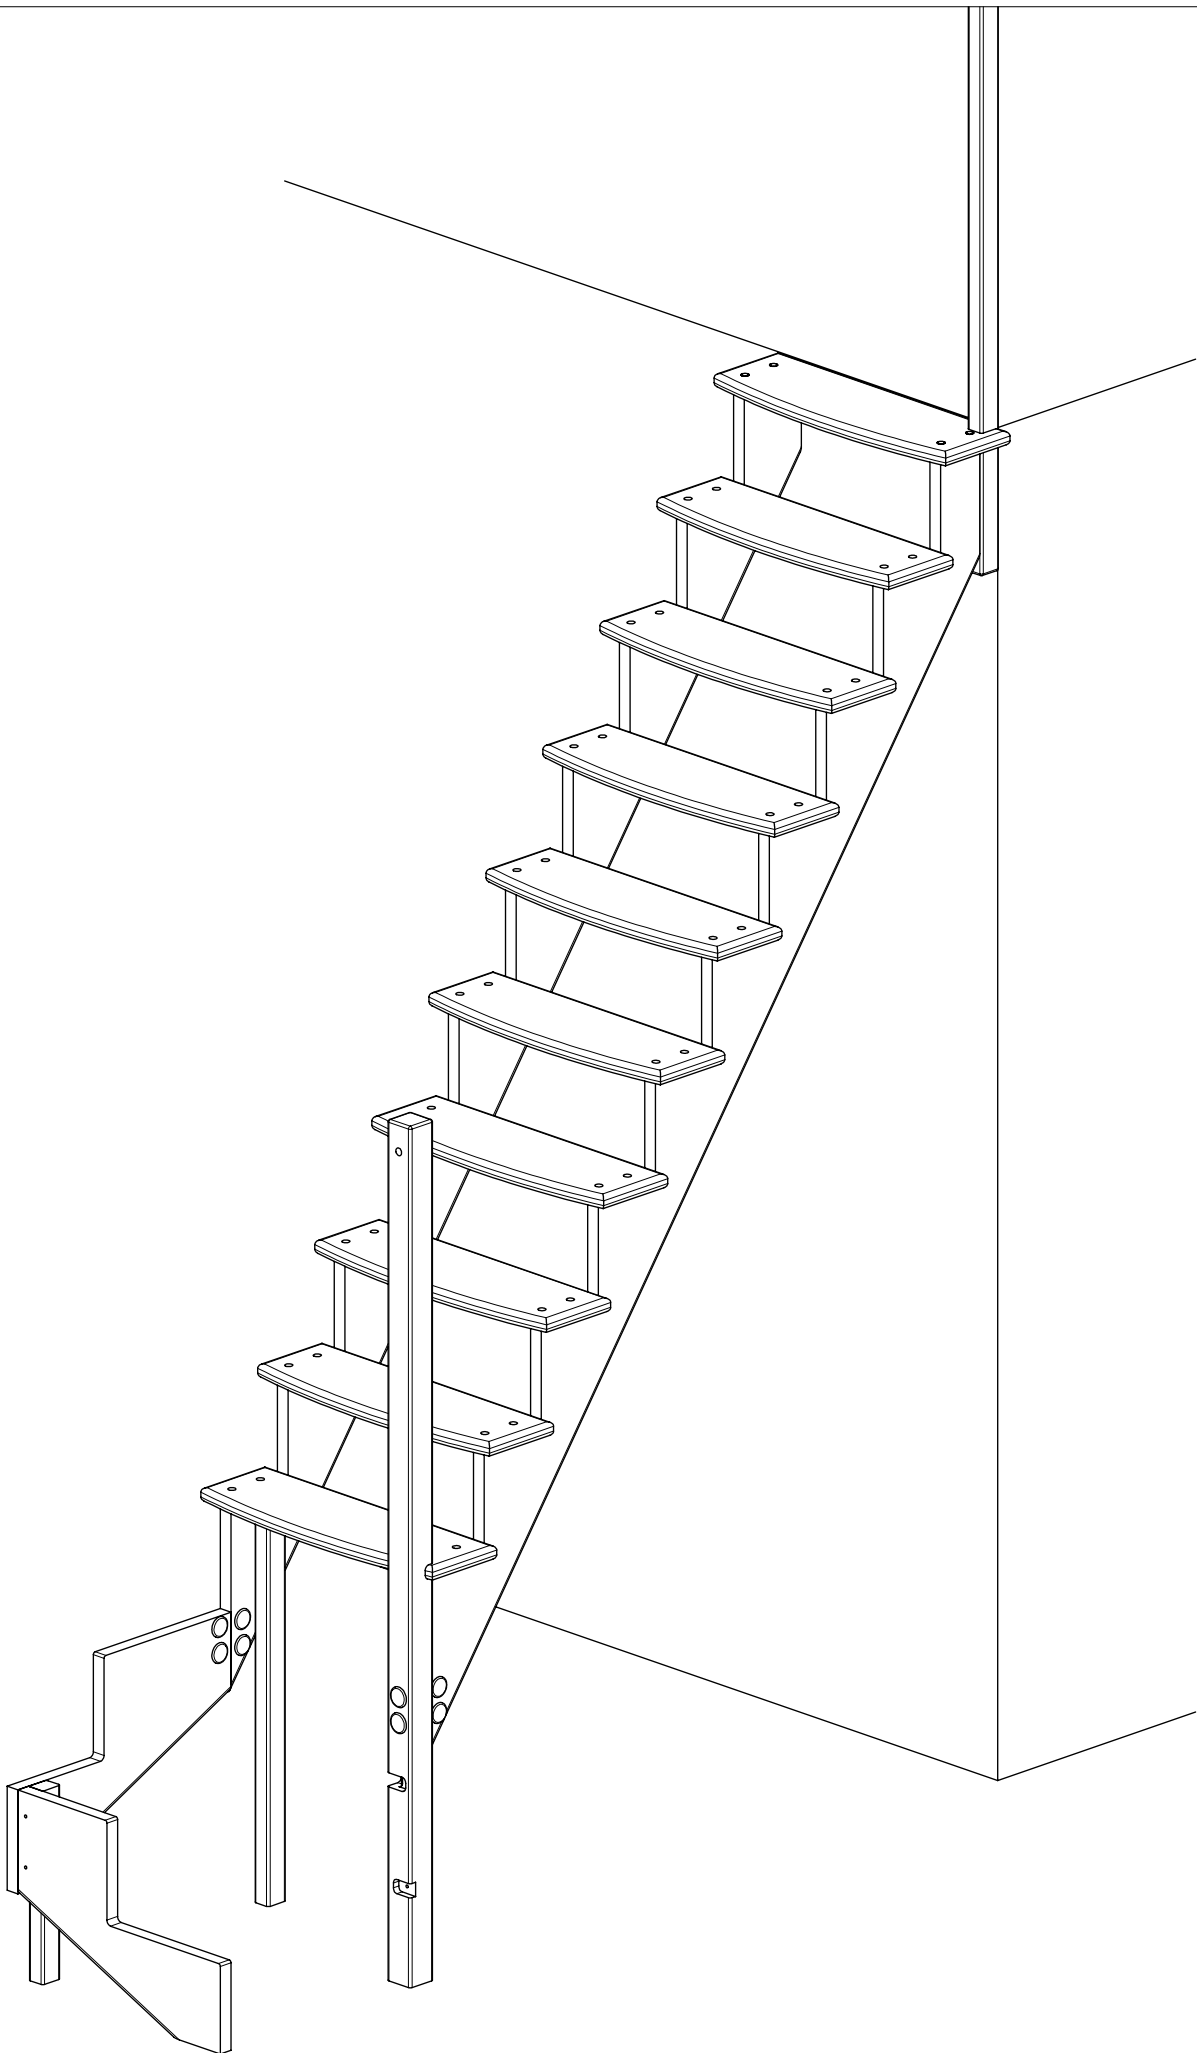

LYON ¼ turn

Installation instruction
Montageanleitung
Instruction de montage

<p>30</p>  <p>x 6 R1-63800</p>	<p>31</p>  <p>x 6 R1-63810 Ø8,4</p>	<p>32</p>  <p>x 6 R1-63818 Ø8,4</p>	<p>33</p>  <p>x 2 R1-63808 M8 x 60</p>	<p>34</p>  <p>x 4 R3-91415 Ø8 x 40</p>	<p>35</p>  <p>x 5 R1-63286 Ø6 x 60</p>
<p>36</p>  <p>x 9 R1-63288 Ø6 x 80</p>	<p>37</p>  <p>x 6 R3-72165 Ø6</p>	<p>38</p>  <p>x 2 R1-63807 M8 x 70</p>	<p>39</p>  <p>x 2 R2-85310 Ø8,4 / Ø24</p>	<p>40</p>  <p>x 4 R3-91060 Ø8 x 60</p>	<p>41</p>  <p>x 8 R3-91360 Ø5 x 25</p>
<p>42</p>  <p>x 4 R3-91290 Ø12 x 60</p>	<p>43</p>  <p>x 46 R3-72110 Ø5 x 50</p>	<p>45</p>  <p>x 1 R1-63813 13mm (M8)</p>			

1

Y: 220 mm			
N [st / p]	Z [mm]	X [mm]	
		B: 650mm	B: 750mm
11	2420	1863	2013
12	2640	2023	2173
13	2860	2183	2333

2

3

6

7

1122mm

2 x Ø 4mm ∇ 70mm

8

\varnothing 12mm ∇ 70mm 2 x \varnothing 3mm ∇ 20mm

2 x \varnothing 3mm ∇ 20mm

\varnothing 12mm ∇ 70mm

9

10

15

Ø 4mm
▽ 40mm

Ø 4mm
▽ 40mm