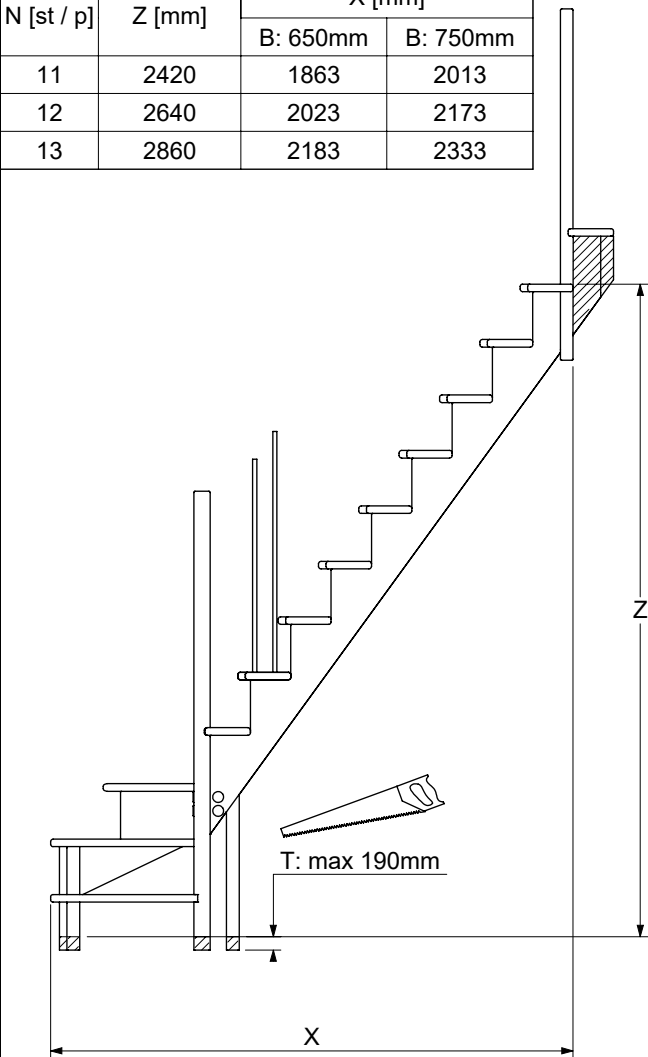

LYON ¼ turn

Installation instruction
Montageanleitung
Instruction de montage

<p>30</p>  <p>x 6 R1-63800</p>	<p>31</p>  <p>x 6 R1-63810 Ø8,4</p>	<p>32</p>  <p>x 6 R1-63818 Ø8,4</p>	<p>33</p>  <p>x 2 R1-63808 M8 x 60</p>	<p>34</p>  <p>x 4 R3-91415 Ø8 x 40</p>	<p>35</p>  <p>x 5 R1-63286 Ø6 x 60</p>
<p>36</p>  <p>x 9 R1-63288 Ø6 x 80</p>	<p>37</p>  <p>x 6 R3-72165 Ø6</p>	<p>38</p>  <p>x 2 R1-63807 M8 x 70</p>	<p>39</p>  <p>x 2 R2-85310 Ø8,4 / Ø24</p>	<p>40</p>  <p>x 4 R3-91060 Ø8 x 60</p>	<p>41</p>  <p>x 8 R3-91360 Ø5 x 25</p>
<p>42</p>  <p>x 4 R3-91290 Ø12 x 60</p>	<p>43</p>  <p>x 46 R3-72110 Ø5 x 50</p>	<p>45</p>  <p>x 1 R1-63813 13mm (M8)</p>			

Y: 220 mm

N [st / p]	Z [mm]	X [mm]	
		B: 650mm	B: 750mm
11	2420	1863	2013
12	2640	2023	2173
13	2860	2183	2333

2

3

6

7

1122mm

2 x Ø 4mm ∇ 70mm

8

\varnothing 12mm ∇ 70mm 2 x \varnothing 3mm ∇ 20mm

580mm
680mm

2 x
 \varnothing 3mm ∇ 20mm
 \varnothing 12mm ∇ 70mm

9

10

11

15

Ø 4mm
▽ 40mm

Ø 4mm
▽ 40mm