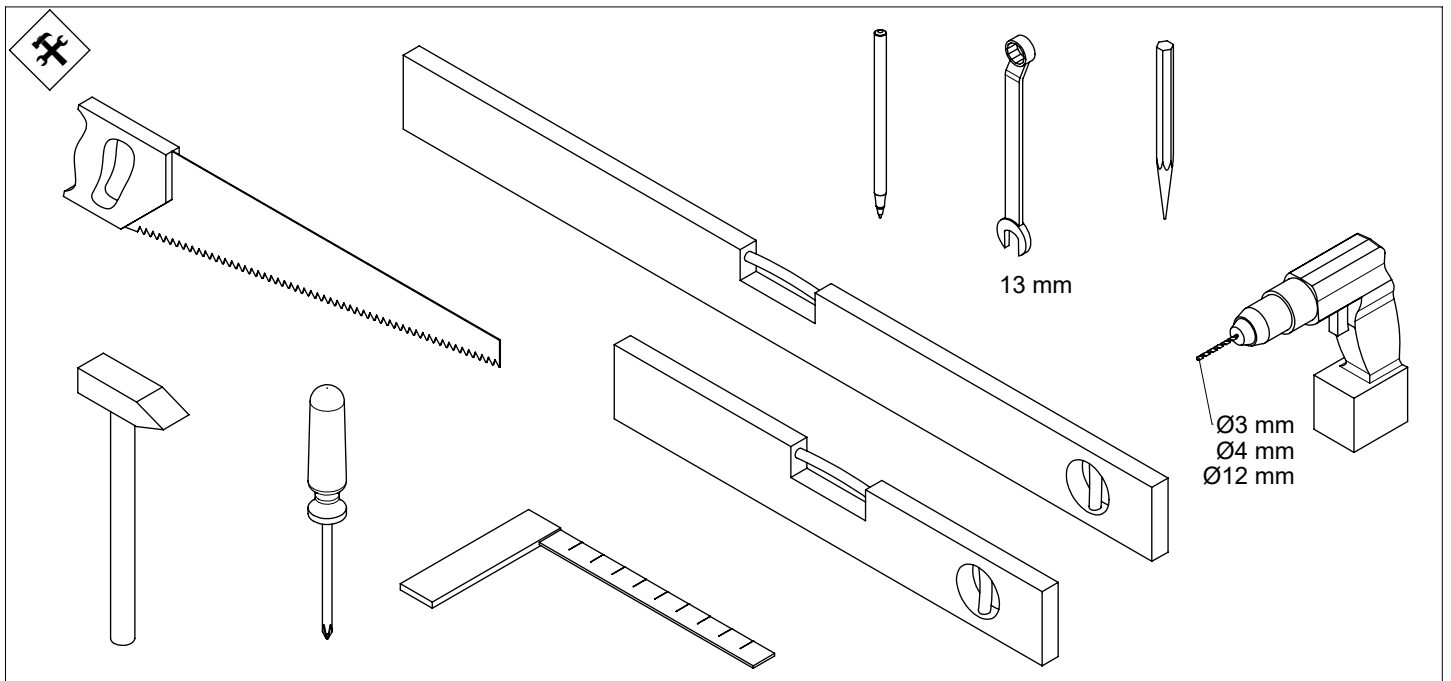

LYON ¼ turn

Installation instruction
Montageanleitung
Instruction de montage

<p>30</p>  <p>x 6 R1-63800</p>	<p>31</p>  <p>x 6 R1-63810 Ø8,4</p>	<p>32</p>  <p>x 6 R1-63818 Ø8,4</p>	<p>33</p>  <p>x 2 R1-63808 M8 x 60</p>	<p>34</p>  <p>x 4 R3-91415 Ø8 x 40</p>	<p>35</p>  <p>x 5 R1-63286 Ø6 x 60</p>
<p>36</p>  <p>x 9 R1-63288 Ø6 x 80</p>	<p>37</p>  <p>x 6 R3-72165 Ø6</p>	<p>38</p>  <p>x 2 R1-63807 M8 x 70</p>	<p>39</p>  <p>x 2 R2-85310 Ø8,4 / Ø24</p>	<p>40</p>  <p>x 4 R3-91060 Ø8 x 60</p>	<p>41</p>  <p>x 8 R3-91360 Ø5 x 25</p>
<p>42</p>  <p>x 4 R3-91290 Ø12 x 60</p>	<p>43</p>  <p>x 46 R3-72110 Ø5 x 50</p>	<p>45</p>  <p>x 1 R1-63813 13mm (M8)</p>			

Y: 220 mm

N [st / p]	Z [mm]	X [mm]	
		B: 650mm	B: 750mm
11	2420	1863	2013
12	2640	2023	2173
13	2860	2183	2333

2

3

6

7

1122mm

2 x Ø 4mm ∇ 70mm

8

\varnothing 12mm ∇ 70mm 2 x \varnothing 3mm ∇ 20mm

580mm
680mm

2 x
 \varnothing 3mm ∇ 20mm
 \varnothing 12mm ∇ 70mm

9

10

11

15

Ø 4mm
▽ 40mm

Ø 4mm
▽ 40mm