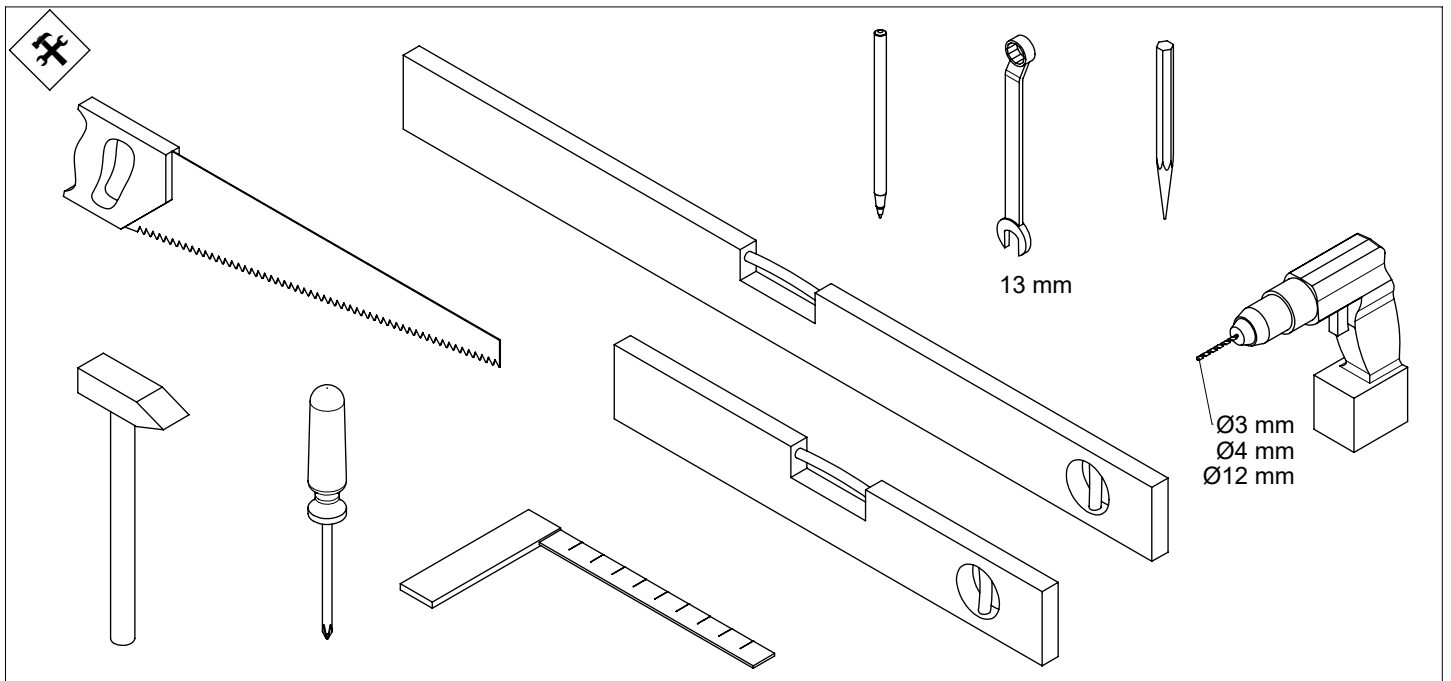

LYON ¼ turn

Installation instruction
Montageanleitung
Instruction de montage

<p>30</p>  <p>x 6 R1-63800</p>	<p>31</p>  <p>x 6 R1-63810 Ø8,4</p>	<p>32</p>  <p>x 6 R1-63818 Ø8,4</p>	<p>33</p>  <p>x 2 R1-63808 M8 x 60</p>	<p>34</p>  <p>x 4 R3-91415 Ø8 x 40</p>	<p>35</p>  <p>x 5 R1-63286 Ø6 x 60</p>
<p>36</p>  <p>x 9 R1-63288 Ø6 x 80</p>	<p>37</p>  <p>x 6 R3-72165 Ø6</p>	<p>38</p>  <p>x 2 R1-63807 M8 x 70</p>	<p>39</p>  <p>x 2 R2-85310 Ø8,4 / Ø24</p>	<p>40</p>  <p>x 4 R3-91060 Ø8 x 60</p>	<p>41</p>  <p>x 8 R3-91360 Ø5 x 25</p>
<p>42</p>  <p>x 4 R3-91290 Ø12 x 60</p>	<p>43</p>  <p>x 46 R3-72110 Ø5 x 50</p>	<p>45</p>  <p>x 1 R1-63813 13mm (M8)</p>			

1

Y: 220 mm			
N [st / p]	Z [mm]	X [mm]	
		B: 650mm	B: 750mm
11	2420	1863	2013
12	2640	2023	2173
13	2860	2183	2333

2

3

6

7

1122mm

2 x Ø 4mm ∇ 70mm

8

\varnothing 12mm ∇ 70mm 2 x \varnothing 3mm ∇ 20mm

2 x \varnothing 3mm ∇ 20mm

\varnothing 12mm ∇ 70mm

9

10

15

Ø 4mm
▽ 40mm

Ø 4mm
▽ 40mm