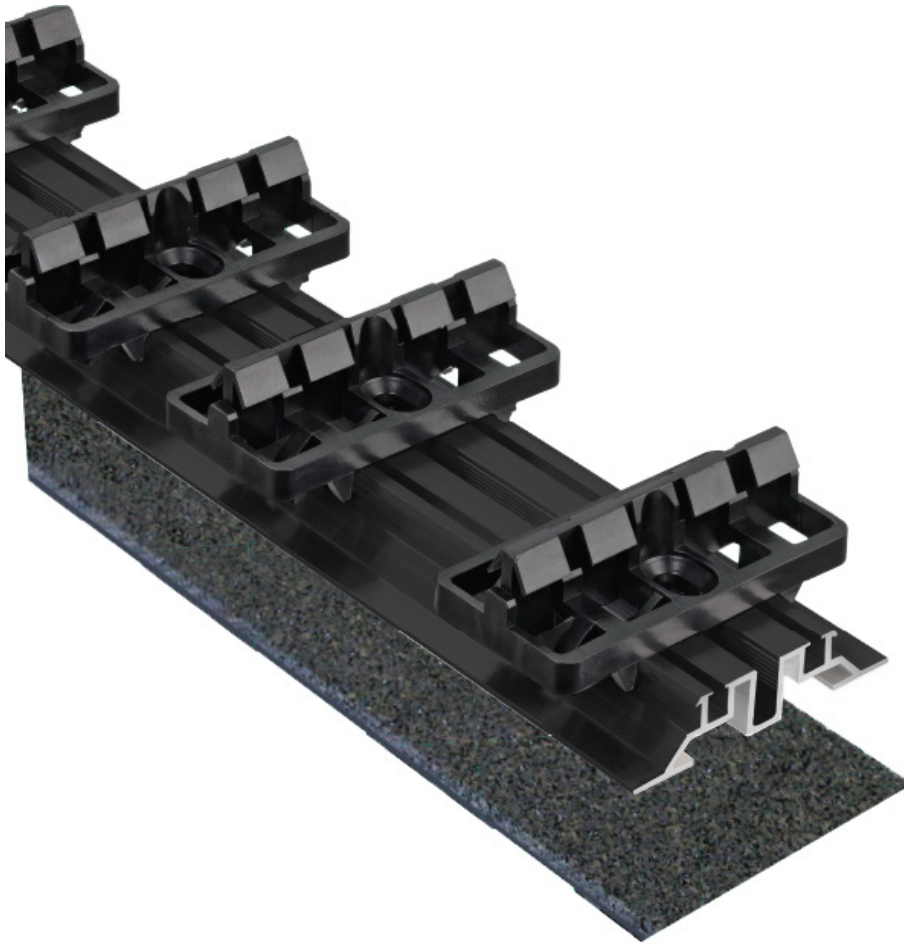

Montagevejledning I-clips Bånd

43 mm