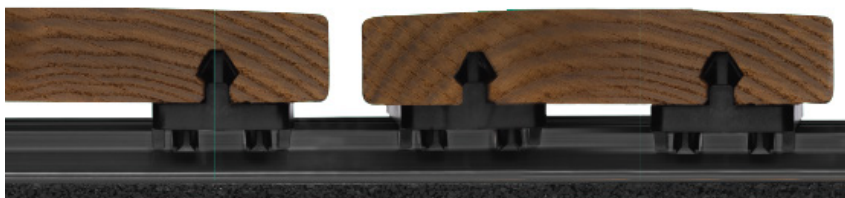

Montagevejledning I-clips Bånd

43 mm