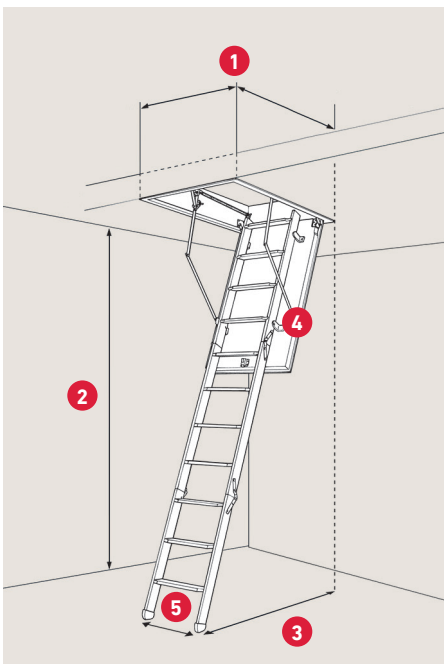

## SPECIFIKATIONER

50 mm rockwool isolering  
Ikke-brændbar vand-  
afvisende stenuld

Stigehøjde med arm -  
lukket trappe: 58,8 cm

Stigehøjde uden arm -  
lukket trappe: 36,5 cm

Karm: Fyrretræ  
Højde: 19 cm

Vange: Fyrretræ  
Bredde: 8,34 cm

3-delt stige med 12 trin i  
bøgetræ inkl. plastikfodder

Lem tykkelse: 56 mm  
Hvid HDF 2 × 3 mm  
Farve: RAL 9016

Tætningsliste i karm

Betjeningsstang medfølger

1	Varenr.	1010644	1010665	1010075**
	DB-nr.	2054974	2054975	2081349
	Udvendige karm mål	54 × 113 cm	57,6 × 117,5 cm	67,6 × 117,5 cm
	Hulmål*	55 × 115 cm	60 × 120 cm	70 × 120 cm

\* Findes også i specialmål. Hulmål: 50 - 80 × 112 - 160 cm \*\* Karm: hvid grundet

2

Lofthøjde inkl. fodder  
v/70°: 281,4 cm

3

Udladning v/70°:  
126,4 cm

4

Udklapning v/70°:  
159,9 cm fra bagkant  
af karm