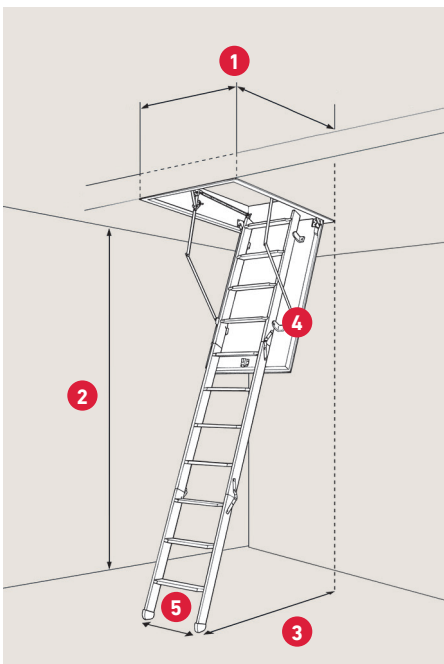

SPECIFIKATIONER

50 mm rockwool isolering
Ikke-brændbar vand-
afvisende stenuld

Stigehøjde med arm -
lukket trappe: 58,8 cm

Stigehøjde uden arm -
lukket trappe: 36,5 cm

Karm: Fyrretræ
Højde: 19 cm

Vange: Fyrretræ
Bredde: 8,34 cm

3-delt stige med 12 trin i
bøgetræ inkl. plastikfodder

Lem tykkelse: 56 mm
Hvid HDF 2 × 3 mm
Farve: RAL 9016

Tætningsliste i karm

Betjeningsstang medfølger

1	Varenr.	1010644	1010665	1010075**
	DB-nr.	2054974	2054975	2081349
	Udvendige karm mål	54 × 113 cm	57,6 × 117,5 cm	67,6 × 117,5 cm
	Hulmål*	55 × 115 cm	60 × 120 cm	70 × 120 cm

* Findes også i specialmål. Hulmål: 50 - 80 × 112 - 160 cm ** Karm: hvid grundet

2 Lofthøjde inkl. fodder
v/70°: 281,4 cm

3 Udladning v/70°:
126,4 cm

4 Udklapning v/70°:
159,9 cm fra bagkant
af karm

5 Stigebredde: 35,8 cm
Trædeflade: 8,3 cm
Materiale: Fyr/bøg