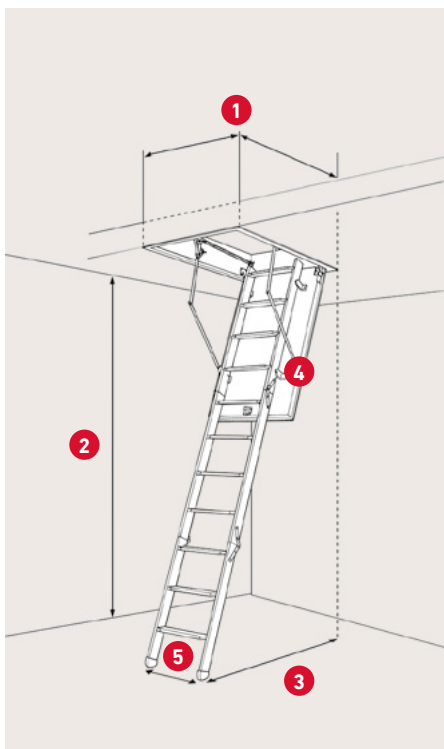

## SPECIFIKATIONER

50 mm rockwool isolering  
Ikke-brændbar vand-  
afvisende stenuld

Stigehøjde med arm -  
lukket trappe: 58,8 cm

Stigehøjde uden arm -  
lukket trappe: 32,4 cm

Karm: Fyr ubehandlet  
Højde: 19 cm

Vange: Stål  
Bredde: 4 cm

3-delt stige med 11 trin  
inkl. justerbare fødder

Lem tykkelse: 56 mm  
Hvid HDF 2 x 3 mm  
Falset underkant  
Farve: RAL 9010

Inkl. hvidmalet trægerigter  
skåret i smig

Inkl. 1 x teleskophåndliste  
i antracit grå

<b>1</b> Varenr.	<b>1010775</b>
DB-nr.	2055017
Udvendige karm mål	67,6 × 117,5 cm
Hulmål	70 × 120 cm

\* Findes også i specialmål. Hulmål: 60 - 80 × 120 - 160 cm. Dog max. 1,07 m<sup>2</sup>

**2**

Lofthøjde inkl. fødder  
v/70°: 229 - 271 cm