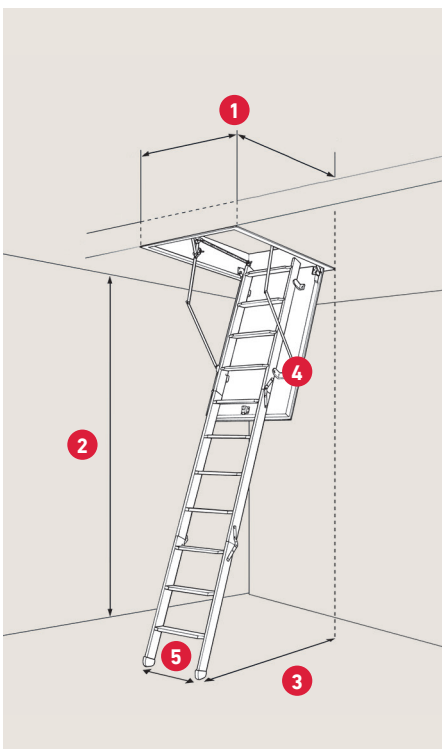

## SPECIFIKATIONER

50 mm rockwool isolering  
Ikke-brændbar vand-  
afvisende stenuld

Stigehøjde med arm -  
lukket trappe: 58,8 cm

Stigehøjde uden arm -  
lukket trappe: 32,4 cm

Karm: Fyr ubehandlet  
Højde: 19 cm

Vange: Stål  
Bredde: 4 cm

3-delt stige med 11 trin  
inkl. justerbare fødder

Lem tykkelse: 56 mm  
Hvid HDF 2 x 3 mm  
Falset underkant  
Farve: RAL 9016

Inkl. hvidmalet trægerigter  
skåret i smig

Inkl. 1 x teleskophåndliste  
i antracit grå

<b>1</b> Varenr.	<b>1010775</b>
DB-nr.	2055017
Udvendige karm mål	67,6 × 117,5 cm
Hulmål	70 × 120 cm

\* Findes også i specialmål. Hulmål: 60 - 80 × 120 - 160 cm. Dog max. 1,07 m<sup>2</sup>

**2**

Lofthøjde inkl. fødder  
v/70°: 229 - 271 cm