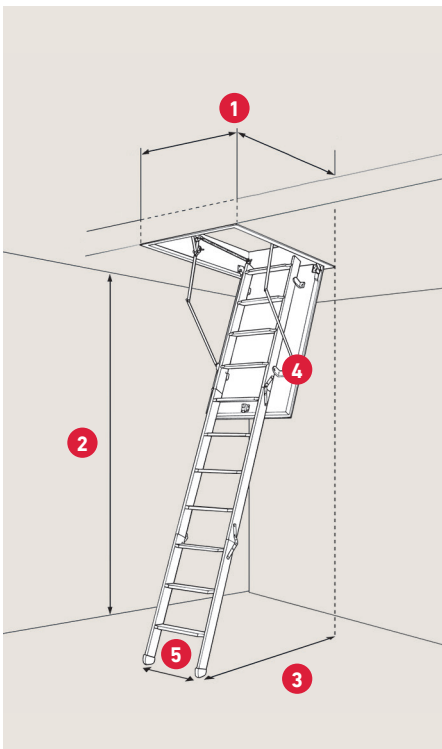

SPECIFIKATIONER

50 mm rockwool isolering
Ikke-brændbar vand-
afvisende stenuld

Stigehøjde med arm -
lukket trappe: 58,8 cm

Stigehøjde uden arm -
lukket trappe: 32,4 cm

Karm: Fyr ubehandlet
Højde: 19 cm

Vange: Stål
Bredde: 4 cm

3-delt stige med 11 trin
inkl. justerbare fødder

Lem tykkelse: 56 mm
Hvid HDF 2 x 3 mm
Falset underkant
Farve: RAL 9016

Inkl. hvidmalet trægerigter
skåret i smig

Inkl. 1 x teleskophåndliste
i antracit grå

1 Varenr.	1010775
DB-nr.	2055017
Udvendige karm mål	67,6 × 117,5 cm
Hulmål	70 × 120 cm

* Findes også i specialmål. Hulmål: 60 - 80 × 120 - 160 cm. Dog max. 1,07 m²

2 Lofthøjde inkl. fødder
v/70°: 229 - 271 cm