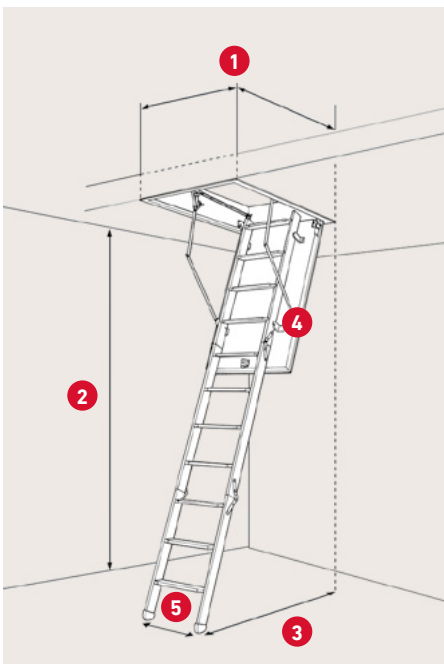

SPECIFIKATIONER

50 mm rockwool isolering
Ikke-brændbar vand-
afvisende stenuld

Stigehøjde med arm -
lukket trappe: 58,8 cm

Stigehøjde uden arm -
lukket trappe: 36,5 cm

Karm: Fyrretræ - hvid
grundet
Højde: 19 cm

Vange: Fyrretræ
Bredde: 8,34 cm

3-delt stige med 12 trin i
bøgetræ inkl. plastikfodder

Lem tykkelse: 56 mm
Hvid HDF 2 × 3 mm
Farve: RAL 9010

Tætningsliste i karm

Betjeningsstang medfølger

	1010144	1010175
Varenr.	1010144	1010175
DB-nr.	2110957	2081350
Udvendige karm mål	54 × 113 cm	67,6 × 117,5 cm
Hulmål	55 × 115 cm	70 × 120 cm

* Findes også i specialmål. Hulmål: 50 - 80 × 112 - 160 cm

2

Lofthøjde inkl. fodder
v/70°: 281,4 cm

3

Udladning v/70°:
126,4 cm

4

Udklapning v/70°:
159,9 cm fra bagkant
af karm

5

Stigebredde: 35,8 cm
Trædeflade: 8,3 cm
Materiale: Fyr/bøg

TILBEHØR

	Varenr.	DB-nr.
Teleskophåndliste antracit grå (87,8 cm) - metal (min. karmbredde 70 cm)	2000110	1990412
Rød håndliste (78 cm) - metal (min. karmbredde 60 cm)	1008990	1855729
Topkarm (h 40 cm - 70 × 120 cm) - krydsfinerplade med et trin	1007475	1947360
Topkarm (h 59 cm - 70 × 120 cm) - OSB-plade	1007575	2050074
Toplåg (70 × 120 cm) 5 cm ekspanderet polystyren	1007075	1947359
Dråbecylinder halv, standardlængde, 30,5 mm - Inkl. 3 nøgler	3018010	2115745