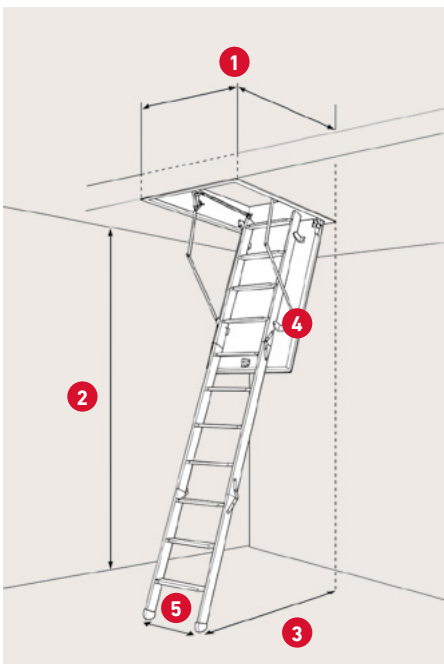

Fjerlet at betjene

Nem at montere
Kan monteres af 1 person**DANISH**
QUALITY

Dansk kvalitets lofttrappe

- » Markedets bedst isolerede lofttrappe med 70 mm polyurethanisolering (PUR).
- » Ingen kuldebroer, og en testet u-værdi på kun 0,38 W/(m²K).
- » God komfort med 13 cm dybe trin.
- » Veludviklet fjedersystem gør lofttrappen ekstra let at håndtere.
- » Teleskophåndliste giver en højere sikkerhed.
- » Nem "click" montering uden brug af special værktøj, og kan monteres af kun én person.

SPECIFIKATIONER

70 mm PUR -
polyurethanisolering

Stigehøjde med arm -
lukket trappe: 53,1 cm

Stigehøjde uden arm -
lukket trappe: 44,5 cm

Karm: Fyrretræ, hvid
Højde: 24 cm
Tykkelse: 1,8 cm

Vange: Stål
Bredde: 4 cm

3-delt stige med
11 trin i stål

Lem tykkelse: 76 mm
Hvid PUR - polyurethan
Farve: RAL 9010

To tætningslister i karm

Betjeningsstang og
dampspærrekrave
medfølger

| | | |
|----------|---------------------------|-----------------|
| 1 | Varenr. | 1040975 |
| | DB-nr. | 1977188 |
| | Udvendige karm mål | 67,6 × 117,5 cm |
| | Hulmål | 70 × 120 cm |

2

Lofthøjde inkl. fødder
v/70°: 264 cm

3

Udladning v/70°:
143,5 cm fra
bagkant af karm

4

Udklapning v/70°:
143,5 cm fra
bagkant af karm

5

Stigebredde: 38 cm
Trædeflade: 13 cm
Materiale: Stål