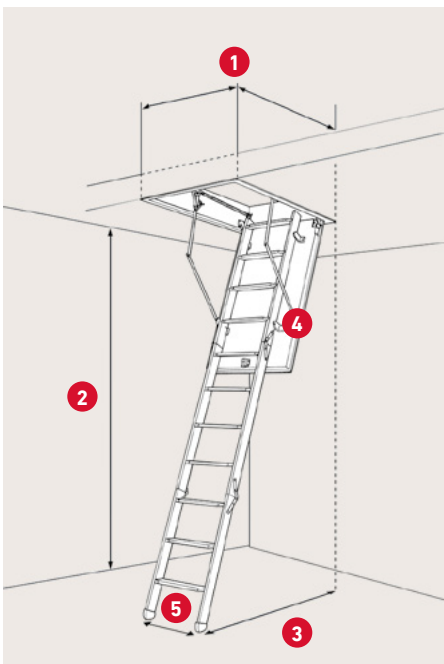

## SPECIFIKATIONER

70 mm PUR -  
polyurethanisolering

Stigehøjde med arm -  
lukket trappe: 53,1 cm

Stigehøjde uden arm -  
lukket trappe: 44,5 cm

Karm: Fyrretræ, hvid  
Højde: 24 cm  
Tykkelse: 1,8 cm

Vange: Stål  
Bredde: 4 cm

3-delt stige med  
11 trin i stål

Lem tykkelse: 76 mm  
Hvid PUR - polyurethan  
Farve: RAL 9010

To tætningslister i karm

Betjeningsstang og  
dampspærrekrave  
medfølger

<b>1</b>	<b>Varenr.</b>	<b>1040975</b>
	<b>DB-nr.</b>	1977188
	<b>Udvendige karm mål</b>	67,6 × 117,5 cm
	<b>Hulmål</b>	70 × 120 cm

**2**

Lofthøjde inkl. fødder  
v/70°: 264 cm

**3**

Udladning v/70°:  
143,5 cm fra  
bagkant af karm

**4**

Udklapning v/70°:  
143,5 cm fra  
bagkant af karm

**5**

Stigebredde: 38 cm  
Trædeflade: 13 cm  
Materiale: Stål