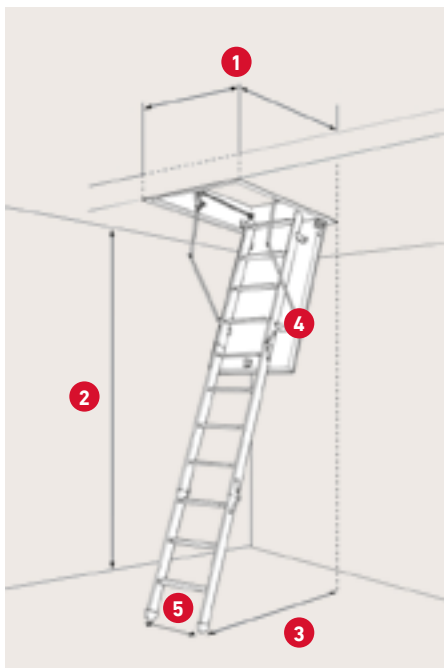

SPECIFIKATIONER

70 mm PUR -
polyurethanisolering

Karm: Fyrretræ, hvid
Højde: 24 cm
Tykkelse: 1,8 cm

Lem tykkelse: 76 mm
Hvid PUR - polyurethan
Farve: RAL 9010

Stigehøjde med arm -
lukket trappe: 41,8 cm

Vange: Fyrretræ
Bredde: 8,3 cm

To tætningslister i karm

Stigehøjde uden arm -
lukket trappe:
41,8 - 48,1 cm

3 eller 4-delt stige med
12 trin i bøgetræ

Betjeningsstang og
dampspærrekrave
medfølger

1	Varenr.	1040744	1040774	1040775
	DB-nr.	1972275	1972276	1972277
	Udvendige karm mål	54 × 113 cm	67,6 × 113 cm	67,6 × 117,5 cm
	Hulmål	55 × 115 cm	70 × 115 cm	70 × 120 cm
	Stigetype	4-delt	4-delt	3-delt

2

Lofthøjde inkl. fødder
v/70°: 275 cm

3

Udladning v/70°:
117,9 cm fra
bagkant af karm

4

Udklapning v/70°:
120,4 / 151,3 cm
fra bagkant af karm

5

Stigebredde: 35,8 cm
Trædeflade: 8,3 cm
Materiale: Bøgetræ