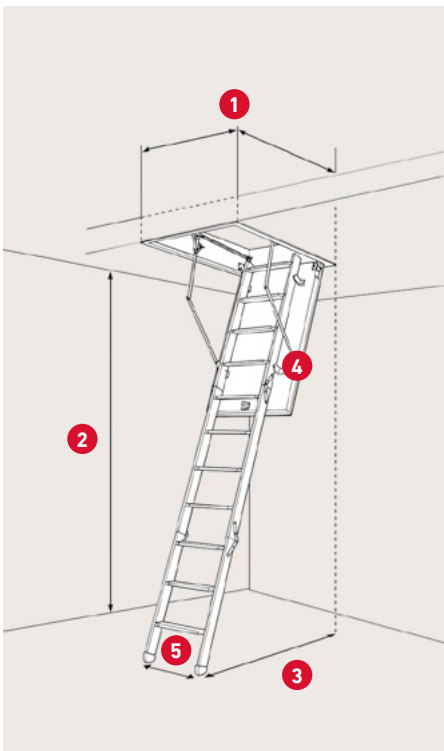

Reducere varmetab
med op til 86%

Testet i.h.t. EN 14975
Max. brugervægt 150 kg

Vejer ca. 25% mindre

Nem at montere
Kan monteres af 1 person

**DANISH
QUALITY**

Dansk kvalitets lofttrappe

- » Lemmen består udelukkende af 70 mm ekspanderet polystyren (EPS), der er ingen trækonstruktion.
- » Ingen kuldebroer, og en testet u-værdi på kun 0,53 W/(m²K).
- » Vejer omkring 25% mindre end traditionelle lofttrapper.
- » Nem "click" montering uden brug af special værktøj, og kan monteres af kun én person.

SPECIFIKATIONER

Sandwichkonstruktion
70 mm ekspanderet
polystyren (EPS)

Karm: Grantræ
Højde: 14 cm
Tykkelse: 1,8 cm

Lem tykkelse: 76 mm
Hvid HDF 2 × 3 mm
Farve: RAL 9010

Stigehøjde med arm -
lukket trappe: 48,7 cm

Vange: Fyrretræ
Bredde: 6,9 cm

Tætningsliste i karm

Stigehøjde uden arm -
lukket trappe: 37,3 cm

3-delt stige med 12 trin
i bøgetræ inkl. grå
plastik fødder

Betjeningsstang medfølger

1	Varenr.	1040344	1040374	1040375
	DB-nr.	1634350	1634351	1634354
	Udvendige karm mål	54 × 113 cm	67,6 × 113 cm	67,6 × 117,5 cm
	Hulmål	55 × 115 cm	70 × 115 cm	70 × 120 cm

2

Lofthøjde inkl. fødder
v/70°: 272 - 275 cm

3

Udladning v/70°:
115,7 cm fra
bagkant af karm

4

Udklapning v/70°:
149,8 cm fra
bagkant af karm

5

Stigebredde: 35,8 cm
Trædeflade: 5,4 cm
Materiale: Bøgetræ