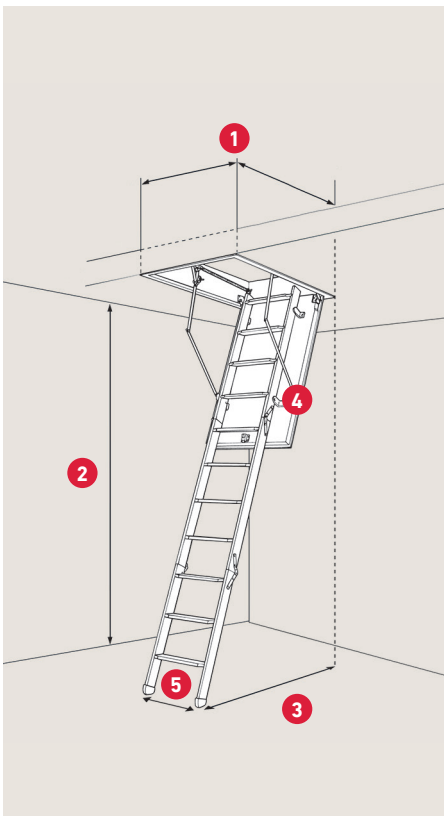

Vejer ca. 25% mindre

Nem at montere
Kan monteres af 1 person

- » Vejer omkring 25% mindre end traditionelle lofttrapper.
- » Nem "click" montering uden brug af special værktøj, og kan monteres af kun én person.
- » Isoleringen samt konstruktionen uden ramme i lemmen forhindrer varmetab.
- » Isoleret med 50 mm ekspanderet polystyren (EPS).

SPECIFIKATIONER

Sandwichkonstruktion
50 mm ekspanderet
polystyren (EPS)

Max. stigeøjde: 42,7 cm
fra underkant af karm
til top af lukket stige

Karm: Grantræ
Højde: 14 cm
Tykkelse: 1,8 cm

Vange: Fyrretræ
Bredde: 6,9 cm

3 eller 4-delt stige
med 12 trin i bøgetræ

Lem tykkelse: 56 mm
Hvid HDF 2 × 3 mm
Farve: RAL 9016

Tætningsliste i karm

Betjeningsstang medfølger

1	Varenr.	1039341	1039344	1039375
	DB-nr.	1626477	1626478	1609494
	Udvendige karmsmål	54 × 99 cm	54 × 113 cm	67,6 × 117,5 cm
	Hulsmål	55 × 101 cm	55 × 115 cm	70 × 120 cm
	Stigetype	4-delt	3-delt	3-delt

2

Lofthøjde inkl. fødder
v/70°: 274 cm

3

Udladning v/70°:
114,5 cm fra
bagkant af karm

4

Udklapning v/70°:
116,4 / 147,5 cm
fra bagkant af karm

5

Stigebredde: 35,8 cm
Trædeflade: 6,9 cm
Materiale: Bøgetræ