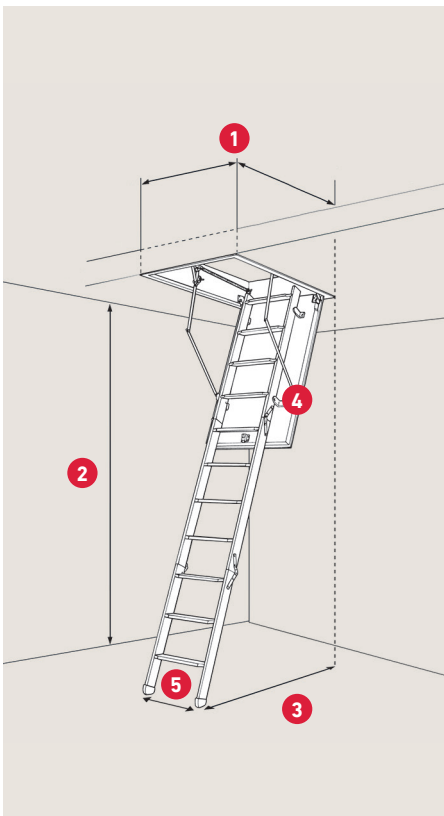

Testet i.h.t. EN 14975
Max. brugervægt 150 kg

Lufttætheds klasse 4
EN 12207

Vejer ca. 25% mindre

Nem at montere
Kan monteres af 1 person

- » Vejer omkring 25% mindre end traditionelle lofttrapper.
- » Nem "click" montering uden brug af special værktøj, og kan monteres af kun én person.
- » Isoleringen samt konstruktionen uden ramme i lemmen forhindrer varmetab.
- » Isoleret med 50 mm ekspanderet polystyren (EPS).

SPECIFIKATIONER

Sandwichkonstruktion
50 mm ekspanderet
polystyren (EPS)

Max. stigeøjde: 42,7 cm
fra underkant af karm
til top af lukket stige

Karm: Grantræ
Højde: 14 cm
Tykkelse: 1,8 cm

Vange: Fyrretræ
Bredde: 6,9 cm

3 eller 4-delt stige
med 12 trin i bøgetræ

Lem tykkelse: 56 mm
Hvid HDF 2 x 3 mm
Farve: RAL 9016

Tætningsliste i karm

Betjeningsstang medfølger

1	Varenr.	1039341	1039344	1039375
	DB-nr.	1626477	1626478	1609494
	Udvendige karm mål	54 x 99 cm	54 x 113 cm	67,6 x 117,5 cm
	Hulmål	55 x 101 cm	55 x 115 cm	70 x 120 cm
	Stigetype	4-delt	3-delt	3-delt

2

Lofthøjde inkl. fødder
v/70°: 274 cm

3

Udladning v/70°:
114,5 cm fra
bagkant af karm

4

Udklapning v/70°:
116,4 / 147,5 cm
fra bagkant af karm

5

Stigebredde: 35,8 cm
Trædeflade: 6,9 cm
Materiale: Bøgetræ