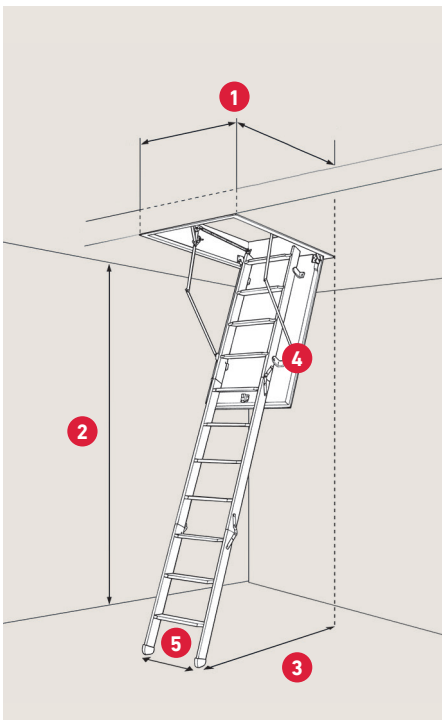

Reducere varmetab
med op til 86%

Testet i.h.t. EN 14975
Max. brugervægt 150 kg

Lufttætheds klasse 4
EN 12207

Fuldt samlet fra fabrik

**DANISH
QUALITY**

Dansk kvalitets lofttrappe

- » Fuldt samlet og klar til montage.
- » Designet til smalle gange eller hvor pladsen er trang fx på tværs af spær.
- » Kan monteres i små og smalle åbninger/ hulmål.
- » 4- delt foldetrappe - fylder kun 92,5 cm i længden.
- » Lever op til de høje energikrav i Danmark med en god isoleringsværdi på 0,64 W/m²K.
- » To tætningslister i karm.
- » Hvid grundmalet karm.

SPECIFIKATIONER

Sandwich konstruktion
50 mm ekspanderet
polystyren (EPS)

Max. højde: 42,5 cm
fra underkant af karm
til top af lukket stige

Karm: Grundmalet
hvid fyrtræ
Højde: 14 cm
Tykkelse: 1,8 cm

Vange: Fyrretræ
Bredde: 6,9 cm

4-delt stige med
12 trin i bøgetræ inkl.
grå plastik fødder

Lem tykkelse: 56 mm
Hvid HDF 2 × 3 mm
Farve: RAL 9016

To tætningslister i karm

Betjeningsstang medfølger

1	Varenr.	1039771
	DB-nr.	2084766
	Udvendige karm mål	67,6 × 92,5 cm
	Hulmål	70 × 95 cm

2 Lofthøjde inkl. fødder
v/70°: 273 cm

3 Udladning v/70°:
118 cm fra
bagkant af karm

4 Udklapning v/70°:
117 cm fra
bagkant af karm

5 Stigebredde: 35,8 cm
Trædeflade: 6,9 cm
Materiale: Fyr/bøg

TILBEHØR

	Varenr.	DB-nr.
Plastgerigt hvid, bredde 3,5 cm (max. karm mål 70 × 120 cm)	1008970	1619629
Tætningsbånd af imprægneret polypropylen	3018000	5384135