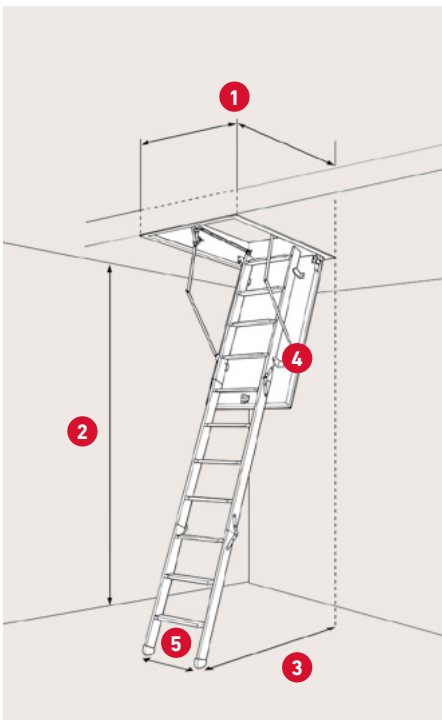

Lufttæthedsklasse 4  
EN 12207

Fuldt samlet fra fabrik

**DANISH  
QUALITY**

Dansk kvalitets lofttrappe

- » Fuldt samlet og klar til montage.
- » Designet til smalle gange eller hvor pladsen er trang fx på tværs af spær.
- » Kan monteres i små og smalle åbninger/ hulmål.
- » 4- delt foldetrappe - fylder kun 92,5 cm i længden.
- » Lever op til de høje energikrav i Danmark med en god isoleringsværdi på 0,64 W/m<sup>2</sup>K.
- » To tætningslister i karm.
- » Hvid grundmalet karm.

## SPECIFIKATIONER

Sandwich konstruktion  
50 mm ekspanderet  
polystyren (EPS)

Max. højde: 42,5 cm  
fra underkant af karm  
til top af lukket stige

Karm: Grundmalet  
hvid fyrtræ  
Højde: 14 cm  
Tykkelse: 1,8 cm

Vange: Fyrretræ  
Bredde: 6,9 cm

4-delt stige med  
12 trin i bøgetræ inkl.  
grå plastik fødder

Lem tykkelse: 56 mm  
Hvid HDF 2 × 3 mm  
Farve: RAL 9010

To tætningslister i karm

Betjeningsstang medfølger

<b>1</b>	<b>Varenr.</b>	<b>1039771</b>
	<b>DB-nr.</b>	2084766
	<b>Udvendige karm mål</b>	67,6 × 92,5 cm
	<b>Hulmål</b>	70 × 95 cm

**2** Lofthøjde inkl. fødder  
v/70°: 273 cm

**3** Udladning v/70°:  
118 cm fra  
bagkant af karm