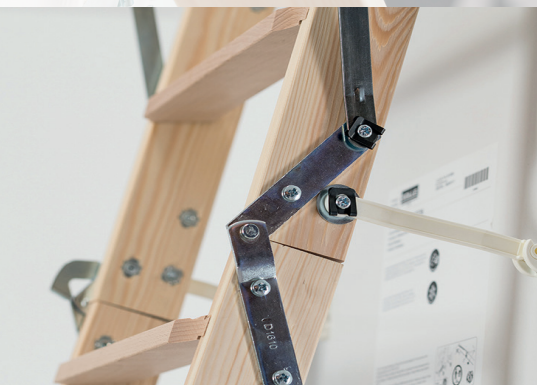

DOLLE®

Hurtig og nem montering

Perfekt hvor pladsen er trang

Miljømærket for ansvarligt skovbrug

DOLLE clickFIX® 56 MINI PRO+

PLADSBEVARENDE LOFTTRAPPE

0.64
U-value

Testet U-værdi:
0,64 W/(m²K)
Beregnet U-værdi:
0,62 W/(m²K)

Reducere varmetab
med op til 86%

Testet i.h.t. EN 14975
Max. brugervægt 150 kg

Lufttætheds klasse 4
EN 12207

Fuldt samlet fra fabrik

**DANISH
QUALITY**

Dansk kvalitets lofttrappe

- » Fuldt samlet og klar til montage.
- » Designet til smalle gange eller hvor pladsen er trang fx på tværs af spær.
- » Kan monteres i små og smalle åbninger/ hulmål.
- » 4- delt foldetrappe - fylder kun 92,5 cm i længden.
- » Lever op til de høje energikrav i Danmark med en god isoleringsværdi på 0,64 W/m²K.
- » To tætningslister i karm.
- » Hvid grundmalet karm.

SPECIFIKATIONER

Sandwich konstruktion
50 mm ekspanderet
polystyren (EPS)

Max. højde: 42,5 cm
fra underkant af karm
til top af lukket stige

Karm: Grundmalet
hvid fyrtræ
Højde: 14 cm
Tykkelse: 1,8 cm

Vange: Fyrretræ
Bredde: 6,9 cm