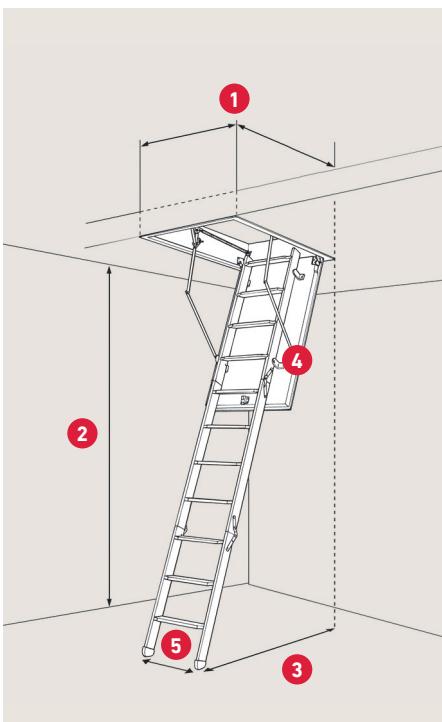

Reducere varmetab
med op til 86%

Testet i.h.t. EN 14975
Max. brugervægt 150 kg

Lufttætheds klasse 4
EN 12207

Fuldt samlet fra fabrik

**DANISH
QUALITY**

Dansk kvalitets lofttrappe

- » Fuldt samlet og klar til montage.
- » Designet til smalle gange eller hvor pladsen er trang fx på tværs af spær.
- » Kan monteres i små og smalle åbninger/ hulmål.
- » 4- delt foldetrappe - fylder kun 92,5 cm i længden.
- » Lever op til de høje energikrav i Danmark med en god isoleringsværdi på 0,64 W/m²K.
- » To tætningslister i karm.
- » Hvid grundmalet karm.

SPECIFIKATIONER

Sandwich konstruktion
50 mm ekspanderet
polystyren (EPS)

Max. højde: 42,5 cm
fra underkant af karm
til top af lukket stige

Karm: Grundmalet
hvid fyrtræ
Højde: 14 cm
Tykkelse: 1,8 cm

Vange: Fyrretræ
Bredde: 6,9 cm

4-delt stige med
12 trin i bøgetræ inkl.
grå plastik fødder

Lem tykkelse: 56 mm
Hvid HDF 2 × 3 mm
Farve: RAL 9016

To tætningslister i karm

Betjeningsstang medfølger

1	Varenr.	1039771
	DB-nr.	2084766
	Udvendige karm mål	67,6 × 92,5 cm
	Hulmål	70 × 95 cm

2 Lofthøjde inkl. fødder
v/70°: 273 cm

3 Udladning v/70°:
118 cm fra
bagkant af karm

4 Udklapning v/70°:
117 cm fra
bagkant af karm

5 Stigebredde: 35,8 cm
Trædeflade: 6,9 cm
Materiale: Fyr/bøg

TILBEHØR

	Varenr.	DB-nr.
Plastgerigt hvid, bredde 3,5 cm (max. karm mål 70 × 120 cm)	1008970	1619629
Tætningsbånd af imprægneret polypropylen	3018000	5384135