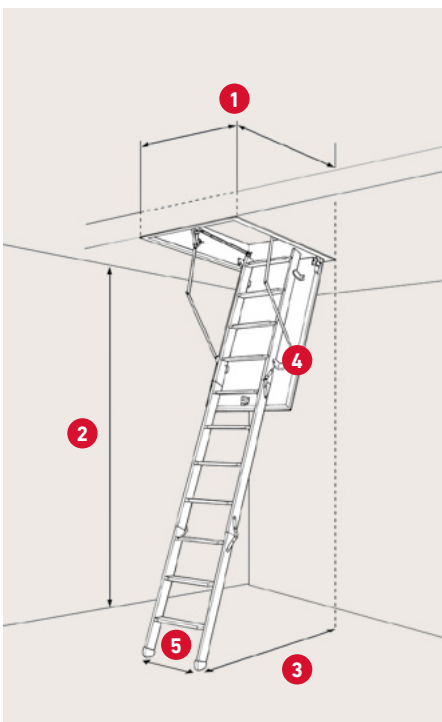

SPECIFIKATIONER

50 mm ren ekspanderet polystyren (EPS) - ingen trækonstruktion i lem

Max. højde: 39,4 cm fra underkant af karm til top af lukket stige

Karm: Grundmalet hvid fyr
Højde: 14 cm

Vange: Fyrretræ
Bredde: 8,34 cm

3-delt stige med 12 skridsikre trin inkl. grå plastik fødder

Lem tykkelse: 56 mm
Hvid EPS - ekspanderet polystyren
Farve: RAL 9010

To tætningslister i karm

Betjeningsstang medfølger

1	Varenr.	1039675
	DB-nr.	2084765
	Udvendige karm mål	67,6 × 117,5 cm
	Hulmål	70 × 120 cm

2  Lofthøjde inkl. fødder v/70°: 276,2 cm

3  Udladning v/70°: 120,4 cm fra bagkant af karm

4  Udklapning v/70°: 152,3 cm fra bagkant af karm

5  Stigebredde: 35,8 cm
Trædeflade: 6,9 cm
Materiale: Bøgetræ

 Mulighed: Forlængerled max. lofthøjde 323,4 cm / 14 trin