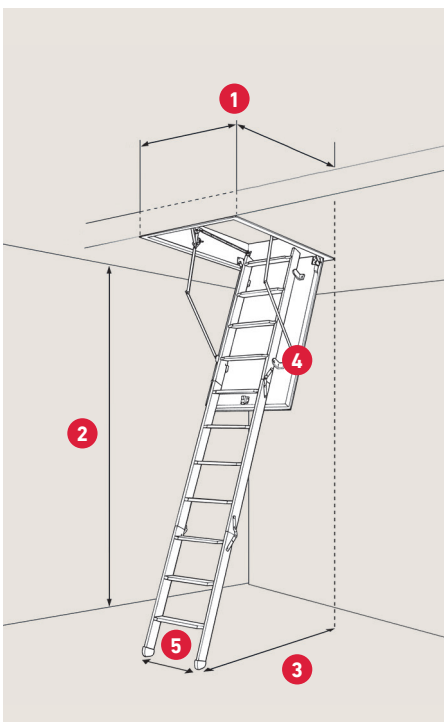

SPECIFIKATIONER

50 mm ren ekspanderet polystyren (EPS) - ingen trækonstruktion i lem

Max. højde: 39,4 cm fra underkant af karm til top af lukket stige

Karm: Grantræ
Højde: 14 cm

Vange: Fyrretræ
Bredde: 8,34 cm

3-delt stige med 12 skridsikre trin inkl. grå plastik fødder

Lem tykkelse: 56 mm
Hvid EPS - ekspanderet polystyren
Farve: RAL 9016

To tætningslister i karm

Betjeningsstang medfølger

1	Varenr.	1039575
	DB-nr.	2049304
	Udvendige karm mål	67,6 × 117,5 cm
	Hulmål	70 × 120 cm

2 Lofthøjde inkl. fødder v/70°: 276,2 cm

3 Udladning v/70°: 120,4 cm fra bagkant af karm

4 Udklapning v/70°: 152,3 cm fra bagkant af karm

5 Stigebredde: 35,8 cm
Trædeflade: 6,9 cm
Materiale: Bøgetræ

Mulighed: Forlængerled max. lofthøjde 323,4 cm / 14 trin