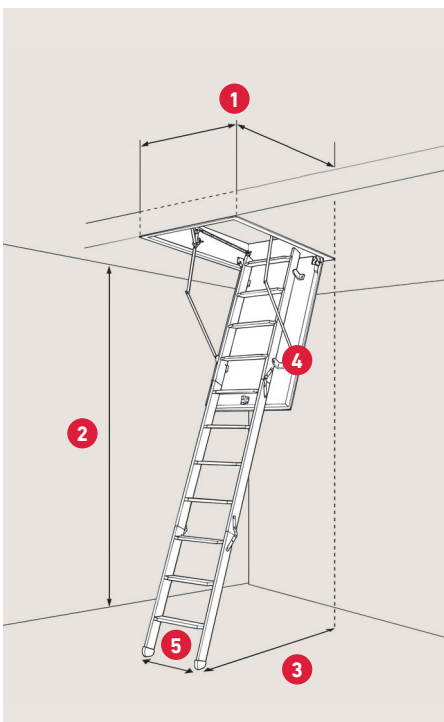

## SPECIFIKATIONER

50 mm ren ekspanderet polystyren (EPS) - ingen trækonstruktion i lem

Max. højde: 39,4 cm fra underkant af karm til top af lukket stige

Karm: Grantræ  
Højde: 14 cm

Vange: Fyrretræ  
Bredde: 8,34 cm

3-delt stige med 12 skridsikre trin inkl. grå plastik fødder

Lem tykkelse: 56 mm  
Hvid EPS - ekspanderet polystyren  
Farve: RAL 9016

To tætningslister i karm

Betjeningsstang medfølger

<b>1</b>	<b>Varenr.</b>	<b>1039575</b>
	<b>DB-nr.</b>	2049304
	<b>Udvendige karm mål</b>	67,6 × 117,5 cm
	<b>Hulmål</b>	70 × 120 cm

**2** Lofthøjde inkl. fødder v/70°: 276,2 cm

**3** Udladning v/70°: 120,4 cm fra bagkant af karm

**4** Udklapning v/70°: 152,3 cm fra bagkant af karm

**5** Stigebredde: 35,8 cm  
Trædeflade: 6,9 cm  
Materiale: Bøgetræ