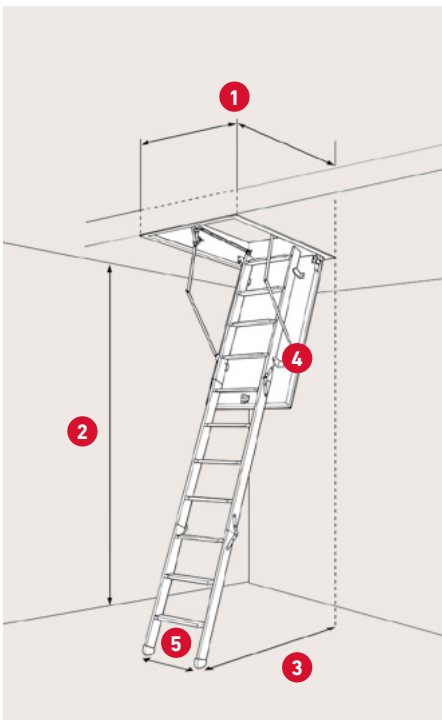

Kraftig stige og skridsikre trin

To tætningslister

Miljømærket for ansvarligt skovbrug

DOLLE clickFIX® 56 PRO

ENDNU NEMMERE MONTAGE

0.64
U-valueTestet U-værdi:
0,64 W/(m²K)
Beregnet U-værdi:
0,62 W/(m²K)Ingen kuldebro
grundet clickFIX®
teknologiTestet i.h.t. EN 14975
Max. brugervægt 150 kgLufttætheds klasse 4
EN 12207Nem montage og
udskiftning af lem
eller stige

50 mm ren ekspanderet polystyren (EPS) - ingen trækonstruktion i lem

Max. højde: 39,4 cm fra underkant af karm til top af lukket stige

Karm: Grantræ
Højde: 14 cm

Vange: Fyrretræ
Bredde: 8,34 cm

3-delt stige med 12 skridsikre trin inkl. grå plastik fødder

Lem tykkelse: 56 mm
Hvid EPS - ekspanderet polystyren
Farve: RAL 9010

To tætningslister i karm

Betjeningsstang medfølger

1	Varenr.	1039575
	DB-nr.	2049304
	Udvendige karm mål	67,6 × 117,5 cm
	Hulmål	70 × 120 cm

2 Lofthøjde inkl. fødder v/70°: 276,2 cm

3 Udladning v/70°: 120,4 cm fra bagkant af karm

4 Udklapning v/70°: 152,3 cm fra bagkant af karm

5 Stigebredde: 35,8 cm
Trædeflade: 6,9 cm
Materiale: Bøgetræ

Mulighed: Forlængerled max. lofthøjde 323,4 cm / 14 trin