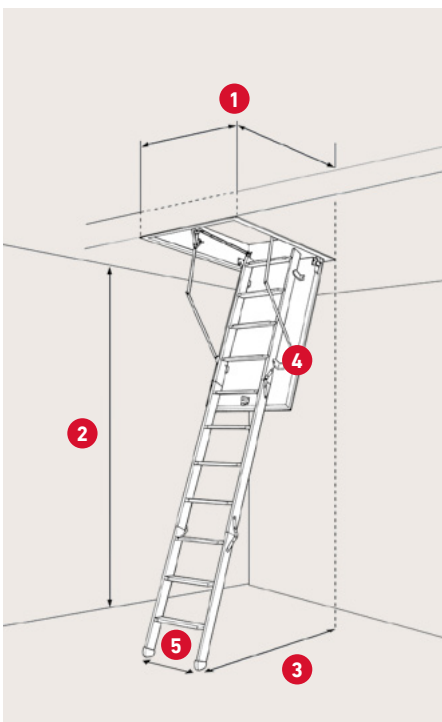

Kraftig stige og skridsikre trin

To tætningslister

Miljømærket for ansvarligt skovbrug

DOLLE clickFIX® 56 PRO

ENDNU NEMMERE MONTAGE

0.64
U-valueTestet U-værdi:
0,64 W/(m²K)
Beregnet U-værdi:
0,62 W/(m²K)Ingen kuldebro
grundet clickFIX®
teknologiTestet i.h.t. EN 14975
Max. brugervægt 150 kgLufttætheds klasse 4
EN 12207Nem montage og
udskiftning af lem
eller stige

50 mm ren ekspanderet polystyren (EPS) - ingen trækonstruktion i lem

Max. højde: 39,4 cm fra underkant af karm til top af lukket stige

Karm: Grantræ
Højde: 14 cm

Vange: Fyrretræ
Bredde: 8,34 cm

3-delt stige med 12 skridsikre trin inkl. grå plastik fødder

Lem tykkelse: 56 mm
Hvid EPS - ekspanderet polystyren
Farve: RAL 9010

To tætningslister i karm

Betjeningsstang medfølger

1	Varenr.	1039575
	DB-nr.	2049304
	Udvendige karm mål	67,6 × 117,5 cm
	Hulmål	70 × 120 cm

2 Lofthøjde inkl. fødder v/70°: 276,2 cm

3 Udladning v/70°: 120,4 cm fra bagkant af karm

4 Udklapning v/70°: 152,3 cm fra bagkant af karm

5 Stigebredde: 35,8 cm
Trædeflade: 6,9 cm
Materiale: Bøgetræ

Mulighed: Forlængerled max. lofthøjde 323,4 cm / 14 trin