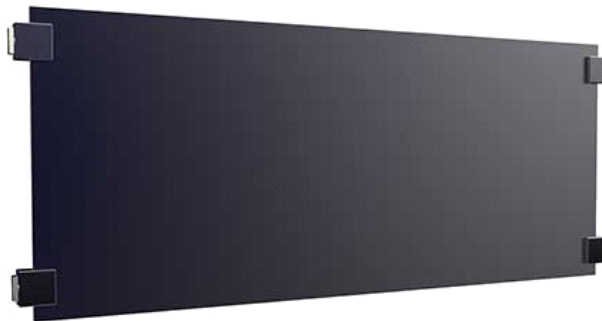

## TERRASSEHEGN MED EKSKLUSIVE HPL-FYLDNINGER I HØJTRYKSLAMINAT

495,00 DKK

**H: 40 X B: 108,5 CM**

### **RÆKVÆRK I NY EKSKLUSIV FORTOLKNING**

Søger du et spændende og stemningskabende terrassehegn – der skaber læ og hygge – så livet kan leves udenfor på terrassen på alle solskinsdage. Hos DOLLE vil vi skabe plads til stemning og atmosfære udendørs. Med DOLLE Ambience skaber vi udendørsrammerne, så livet kan leves udenfor. Dette modul byder på den eksklusive HPL fyldning, som er et kompakt laminat der anvendes udendørs brug. Materialet er harpiksimprægneret papir, komprimeret under meget højt tryk, som danner en stærk overflade, som er modstandsdygtig overfor ridser. Fyldninger er i HPL er beregnet til udendørsbrug med kun minimal vedligeholdelse, men for at bevare den dybe antracitgrå farve kan terrassefyldninger poleres op med lidt hørfrø olie.

### TEKNISKE DETALJER:

- > Størrelse: h: 40 x b: 108,5 cm svarende til 120 cm centerafstand mellem stolperne.
- > Farve: antracitgrå