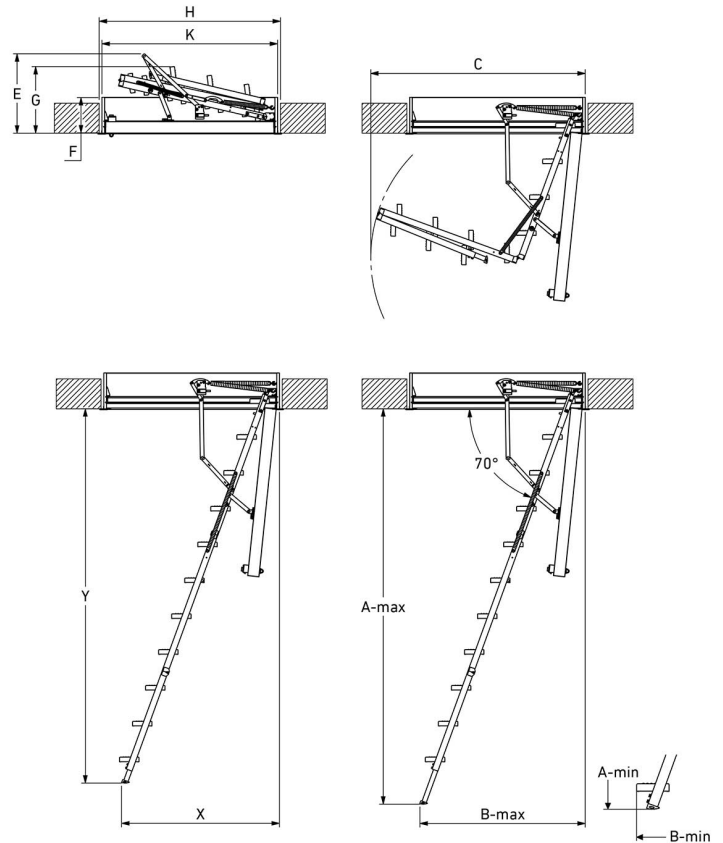

[>> Se mere og køb her](#)

Toplåg til lofttrappe

[>> Se mere og køb her](#)

[Se montage video](#)

PRODUKT DATA

PRODUKTNAVN	DOLLE clickFIX thermo comfort
TYPE	3-delt
MATERIAL	Stål
DB NUMMER	1977188
VARE-NR.	737012
ETAGEHØJDE	Max. 264 cm
UDLADNING I CM	107 cm
UDKLAPNING I CM	143,5 cm
ANTAL TRIN	11
HULMÅL	70 x 120 cm
MATERIALE (KARM)	Fyr, hvid
TYKKELSE (KARM)	18 mm
HØJDE (KARM)	240 mm
UDVENDIG KARM MÅL	67,6x117,5 cm
MATERIALE (LEM)	hvid/hvid, polyurethan
ISOLERING (LEM)	70 mm
TYKKELSE (LEM)	76 mm
TYKKELSE (TRIN)	32 mm
DYBDE (TRIN)	130 mm
BREDDE (TRIN)	340 mm
MATERIALE (TRIN)	Stål
MATERIALE (VANGER)	Stål
TYKKELSE (VANGER)	20 mm
DYBDE (VANGER)	40 mm
MAX. HØJDE LUKKET TRAPPE	44,3 cm
MAX HØJDE FOR ARM, LUKKET TRAPPE	52,6 cm
CLICKFIX TECHNOLOGY	Ja
U-VÆRDI	0,38 testet som bygningskomponent
TEST	IFT Rosenheim EN12207 Klass 4 @ 600 Pa

OPSTILLINGS EKSEMPEL

$$X = (0,363 \times Y) + 147 \text{ mm} \quad X \geq B\text{-min}$$

		A-min	A-max	B-min	B-max	C	D	E	F	G	Model	H	K
		mm	mm	mm	mm	mm	°	mm	mm	mm		mm x mm	mm x mm
10	4-4-2	2224	2435	982	1031	1435	70	531	240	445	40975	1200 x 700	1175 x 676
11	4-4-3	2436	2644	1070	1107								