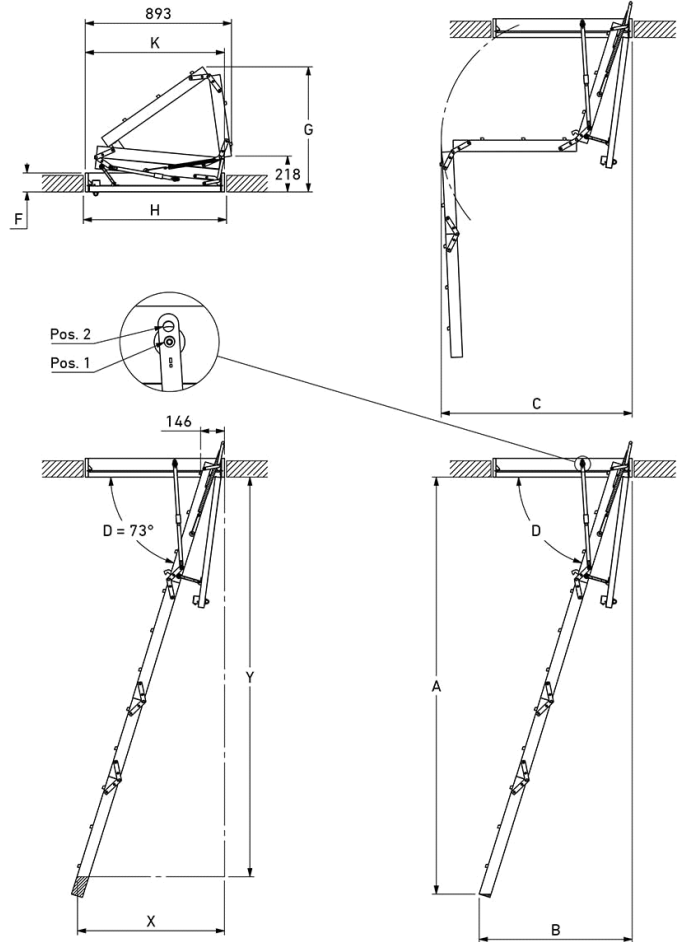

PRODUKTNAVN	DOLLE clickFIX 36 Mini loftrappe
TYPE	4-delt
MATERIAL	Træ
DB NUMMER	1942457
VARE-NR.	368960
ETAGEHØJDE	Max. 256 cm
HØJDE MED EKSTRA TRIN	Max. 275 cm
ANTAL TRIN	12
HULMÅL	60 x 87,5 cm
ISOLERING	30 mm
MATERIALE (KARM)	Gran
TYKKELSE (KARM)	18 mm
HØJDE (KARM)	115 mm
UDVENDIG KARMMÅL	57,6 x 85 cm
MATERIALE (LEM)	Hvid HDF 2 x 3
TYKKELSE (LEM)	36 mm
TYKKELSE (TRIN)	17,5 mm
DYBDE (TRIN)	54 mm
BREDDE (TRIN)	400 mm
MATERIALE (TRIN)	Bøg
TYKKELSE (VANGER)	21 mm
DYBDE (VANGER)	69 mm
CLICKFIX TECHNOLOGY	Ja
U-VÆRDI	0,99 testet som bygningskomponent

OPSTILLINGS EKSEMPEL

$$X = (0,310 \times Y) + 146 \text{ mm}$$

$$\angle D = 73^\circ$$

	Pos.	A	A+	B	C	D	F	G	Model	H	K
11	1	2543	2568	934	1166	73	115	763	38960	875 x 600	850 x 576
	2	2591	2616	779	1125	76	115	763			