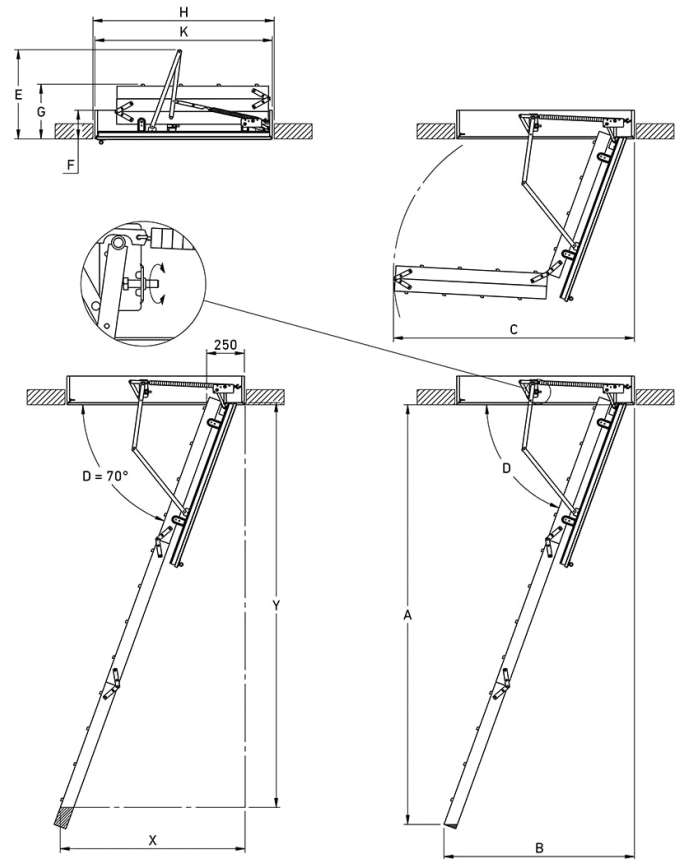

DOLLE BD30 lofttrappe leveres med hvidmalet gerigter, som er skåret i smig og klar til at montere.

Lofttrappen er fremstillet i en virkelig solid og god kvalitet med bl.a. skridsikre plastfodder. Stigen er udført i fyrretræ med skridsikre bøgetrin. Karmen har falset underkant og tætningslister, hvilket forhindrer varmetab. Trappen er let at betjene med specialudviklet fjedresystem, der giver ekstra god balance.

PRODUKT DATA

PRODUKTNAVN	DOLLE BD30 loftrappe
TYPE	3-delt
MATERIAL	Træ
DB/TUN-NR.	1706862
VARE-NR.	913512SV
ETAGEHØJDE	Max. 278 cm
UDLADNING I CM	159,5 cm
UDKLAPNING I CM	126 cm
ANTAL TRIN	12
HULMÅL	55x115 cm
ISOLERING	50 mm
MATERIALE (KARM)	Møbel plade
TYKKELSE (KARM)	18 mm
HØJDE (KARM)	210 mm
UDVENDIG KARMMÅL	54x113 cm
MATERIALE (LEM)	Hvid HDF 2 x 3
ISOLERING (LEM)	50 mm
TYKKELSE (LEM)	56 mm
TYKKELSE (TRIN)	18 mm
DYBDE (TRIN)	83 mm
BREDDE (TRIN)	400 mm
STIGNING (TRIN)	250 mm
MATERIALE (TRIN)	Bøg
MATERIALE (VANGER)	Fyr
TYKKELSE (VANGER)	21 mm
DYBDE (VANGER)	83 mm
MAX. HØJDE LUKKET TRAPPE	36,2 cm
MAX HØJDE FOR ARM, LUKKET TRAPPE	59 cm
MAX. BRUGERVÆGT	Testet EN14975 op til 265 kg, Arbejdsvægt 150 kg
SPECIAL MÅL	Ja
U-VÆRDI	0,96 testet som bygningskomponent
TEST	IFT Rosenheim EN12207 Class 4

OPSTILLINGS EKSEMPEL

$$X = (0,363 \times Y) + 250 \text{ mm}$$

α & $D = 70^\circ$

Trin	Stigning	Dimensioner (mm)					E	F	G	Model	Mål (mm x mm)	
		B	C	D	H	K					H	K
12	4-4-4	2739	2772	1356	1624	68	590	190	362	10544	1150 x 550	1130 x 540
		2780	2812	1260	1595	70				10565	1200 x 600	1175 x 576
		2818	2848	1164	1564	72				10575	1200 x 700	1175 x 676
		2852	2882	1065	1533	74				10576	1300 x 700	1275 x 676
									10577	1400 x 700	1375 x 676	