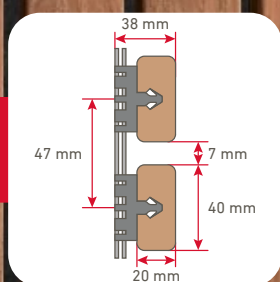

DOLLE i-CLiPS® PROFILER

**THERMO FYR
LODRET**

**THERMO FYR
VANDRET**

**THERMO ASK
LODRET**

**THERMO ASK
VANDRET**

**THERMO FYR
30 x 40 MM**

**SPECIAL
LODRET**