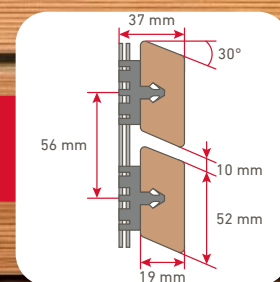

DOLLE i-CLiPS® PROFILER

**THERMO FYR
LODRET**

**THERMO FYR
VANDRET**

**THERMO ASK
LODRET**

**THERMO ASK
VANDRET**

**THERMO FYR
30 x 40 MM**

**SPECIAL
LODRET**