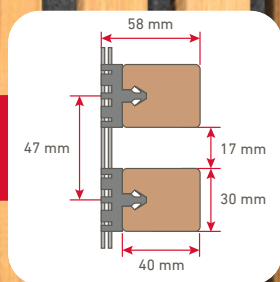

DOLLE i-CLiPS® PROFILER

**THERMO FYR
LODRET**

**THERMO FYR
VANDRET**

**THERMO ASK
LODRET**

**THERMO ASK
VANDRET**

**THERMO FYR
30 x 40 MM**

**SPECIAL
LODRET**