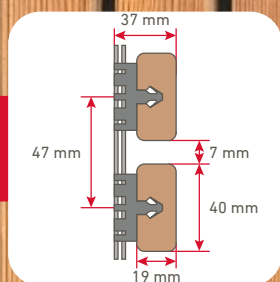

DOLLE i-CLiPS® PROFILER

**THERMO FYR
LODRET**

**THERMO FYR
VANDRET**

**THERMO ASK
LODRET**

**THERMO ASK
VANDRET**

**THERMO FYR
30 x 40 MM**

**SPECIAL
LODRET**