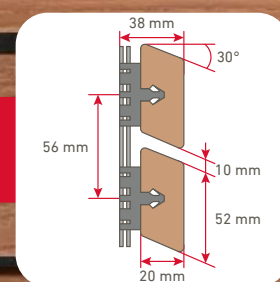

DOLLE i-CLiPS® PROFILER

**THERMO FYR
LODRET**

**THERMO FYR
VANDRET**

**THERMO ASK
LODRET**

**THERMO ASK
VANDRET**

**THERMO FYR
30 x 40 MM**

**SPECIAL
LODRET**