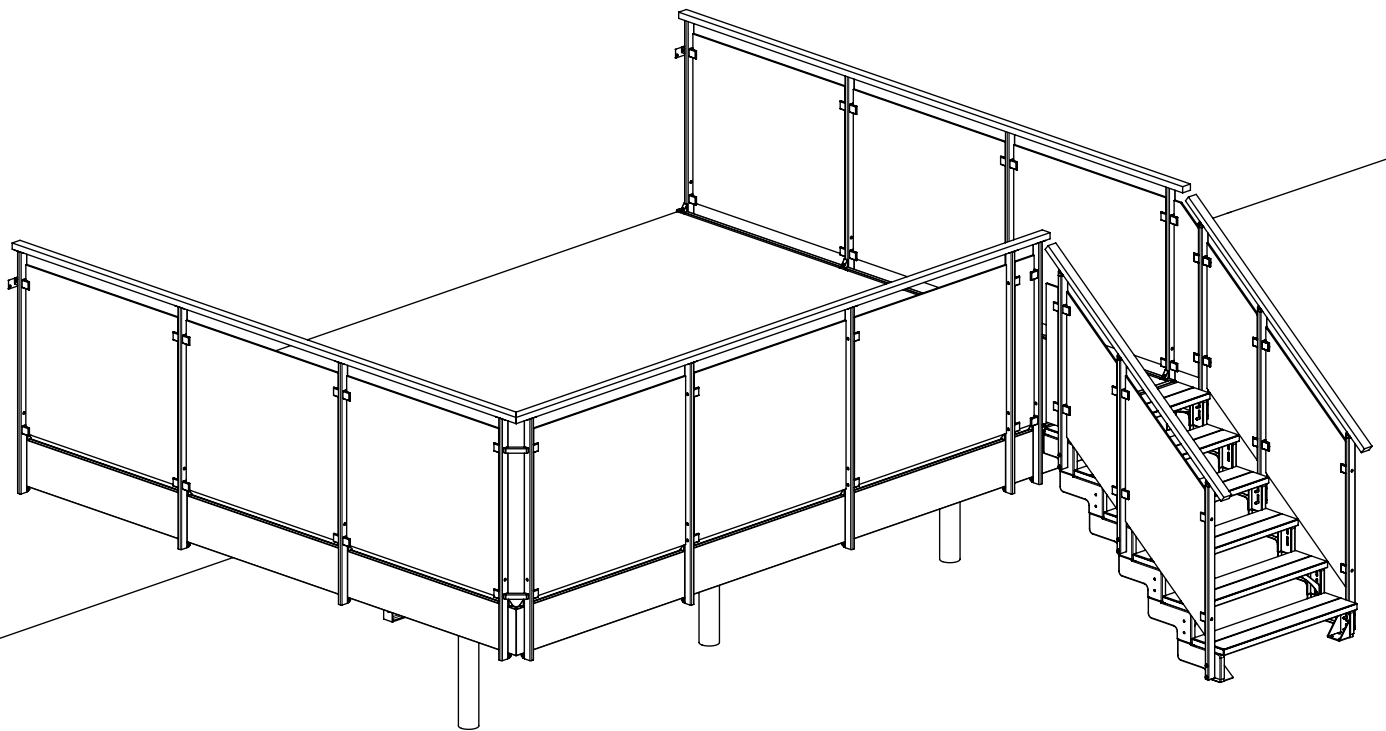

# TERRASSE

## Terrasse med glasfyldning

Montagevejledning

<p>10</p> 	<p>11</p> 	<p>12</p> 	<p>13</p> 	<p>14</p>  <p>M6 × 20</p>	<p>15</p> 							
<p>16</p> 	<p>20</p>  <p>950mm</p> <p>L:</p> <p>1137mm 745mm 537mm</p>		<p>21</p>  <p>145mm</p> <p>950mm</p>	<p>22</p>  <p>90mm</p> <p>781mm</p>								
<p>17</p> 			<p>24</p>  <p>182mm</p> <p>950mm</p>	<p>23</p>  <p>820mm</p> <p>L:</p> <p>376mm 596mm</p>	<p>30</p>  <p>2mm</p> <p>Ø8,2mm</p> <p>K1-75395</p>	<p>31</p>  <p>K3-03035 Låsemøtrik M8</p>	<p>36</p>  <p>K1-75327</p>	<p>45a</p>  <p>102mm</p> <p>K1-75420</p>	<p>83</p>  <p>K3-02305 M8 × 50</p> <p>87</p>  <p>K1-01013 13mm</p>	<p>85</p>  <p>K3-02335 M8 × 35</p> <p>88</p>  <p>K3-06080 FH 10</p>	<p>35</p>  <p>K2-75325</p>	<p>80</p>  <p>K3-02336 M8 × 40</p>