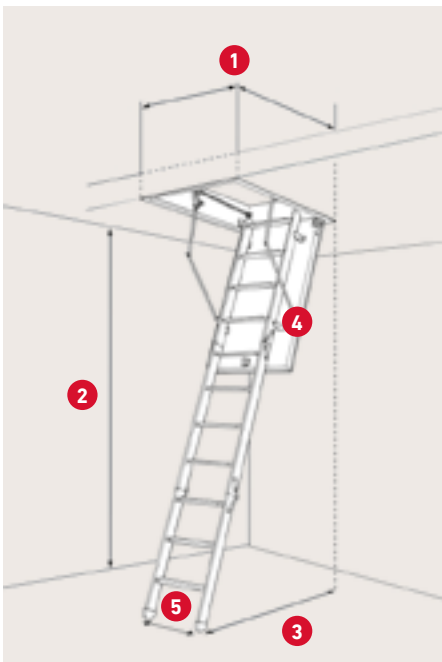

Lufttæthedsklasse 4
EN 12207

Brandgodkendt
Ei260 - EN1634-1

Fuldt samlet fra fabrik

- > Brandklassificeret lofttrappe i stål med saxestige.
- > Brandmodstand på 60 minutter nede fra.
- > Har gode skridsikre trin, og er godkendt til 150 kg.
- > Lofttrappen leveres fuldt samlet fra fabrikken, og er nem at montere.

SPECIFIKATIONER

Sandwichkonstruktion
50 mm polystyren

Karm: Hvid stål
Højde: 14 cm
Tykkelse: 1,5 cm

Vange: Aluminium

Saxestige i aluminium

Hvid stålplade RAL9010

Tætningsliste i karm

Indbygget ramme/gerigt:
2,4 cm

Betjeningsstang medfølger

1	Varenr.	DB-nr.	Udv. karmmål	Hulmål
	3010067	2166095	58 × 68,5 cm	60 × 70 cm
	726011	1597280	58 × 108,5 cm	60 × 110 cm
	726012	1597284	58 × 118,5 cm	60 × 120 cm
	3010079	2166097	68 × 88,5 cm	70 × 90 cm
	727012	1597288	68 × 118,5 cm	70 × 120 cm

* Findes også i specialmål. Hulmål: 50 - 100 × 70 - 140 cm. Ei₂60 godkendt til max. 70 × 120 cm. Lofttøjde max. 320 cm.

Lofthøjde inkl. fødder:
max. 262 cm

Udladning v/70°:
165 cm fra
bagkant af karm

Udklapning v/70°:
170 cm fra
bagkant af karm