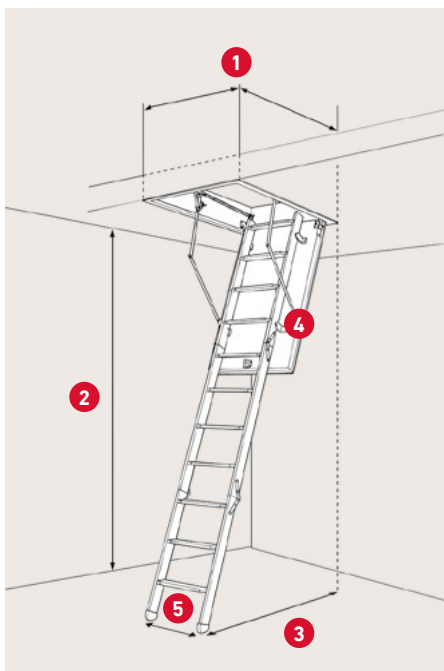

Nem at montere  
Kan monteres af 1 person

**DANISH  
QUALITY**

Dansk kvalitets lofttrappe

- » Lemmen består udelukkende af 70 mm ekspanderet polystyren (EPS), der er ingen trækonstruktion.
- » Ingen kuldebroer, og en testet u-værdi på kun 0,49 W/(m<sup>2</sup>K).
- » Vejer omkring 25% mindre end traditionelle lofttrapper.
- » Nem "click" montering uden brug af special værktøj, og kan monteres af kun én person.
- » 24 cm hvidmalet karm og komfortabel stige med ekstra dybe trin.
- » Inkl. hvide plastik gerigter.

## SPECIFIKATIONER

Sandwichkonstruktion  
70 mm ekspanderet  
polystyren (EPS)

Max. højde: 41,8 cm  
fra underkant af karm  
til top af lukket stige

Karm: Hvidgrundet  
krydsfinér  
Højde: 24 - 80 cm  
Tykkelse: 1,8 cm

Vange: Fyrretræ  
Bredde: 8,3 cm

3 eller 4-delt stige med  
12 trin i bøgetræ inkl.  
sorte plastik fødder

Lem tykkelse: 76 mm  
HDF med hvid CPL folie  
Farve: RAL 9010

To tætningslister i karm

Betjeningsstang og  
dampspærre medfølger

<b>1</b> Varenr.	<b>1040600</b>
DB-nr.	1816708
Udvendige karm mål	47,6 - 97,6 × 99 - 157,5 cm*
Hulmål	50 - 100 × 101,5 - 160 cm

\* Hvis de udvendige karm mål overstiger 240 cm tilsammen, kan lofthøjden max. være 274 cm (12 trins stige).  
Hvis den udvendige karm bredde er 53,9 cm eller mindre, skal karm længden mindst være 117,5 cm.